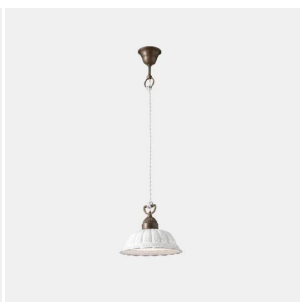

IL FANALE ANITA PIANTANA 1 LUCE 061.53.OC

€ 1.493,00

Anita piantana 1 luce con particolari in ottone e diffusore in ceramica, perfetta per il soggiorno o la camera da letto arredate in stile country o rustico.

GALLERIA IMMAGINI

DESCRIZIONE PRODOTTO

Anita piantana 1 luce con particolari in ottone e diffusore in ceramica. Dimensioni : diametro cm.32, lunghezza cm.60, altezza cm.170

Una lampada da terra che regala un'atmosfera romantica all'ambiente grazie al suo originale design. Perfetta per avere una luce morbida e soffusa in soggiorno o una camera da letto.

Invia

TI POTREBBERO INTERESSARE

[Il Fanale Anita lumetto 1 luce](#)
[061.52.OC](#)

[Il Fanale Anita applique 1 luce](#)
[061.19.OC](#)

[Il Fanale Anita applique 1 luce](#)
[061.18.OC](#)

[Il Fanale Anita applique 1 luce](#)
[061.17.OC](#)

[Il Fanale Anita sospensione grande 1 luce](#)
[061.09.OC](#)

[Il Fanale Anita sospensione 1 luce](#)
[061.08.OC](#)

[Il Fanale Anita sospensione piccola 1 luce](#)
[061.07.OC](#)