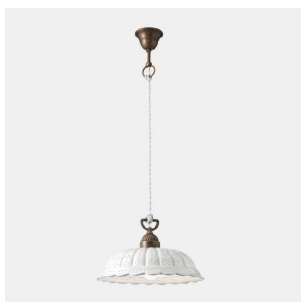

[Il Fanale Anita sospensione 1 luce](#)
[061.08.OC](#)