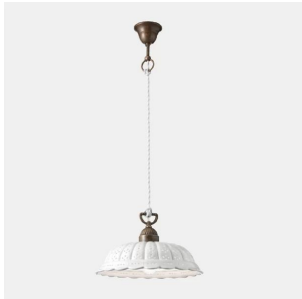

**[Il Fanale Anita
sospensione 1 luce
061.08.OC](#)**