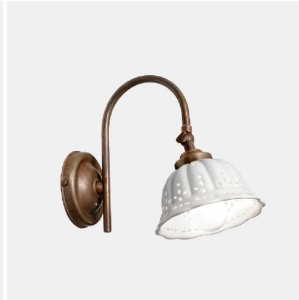

## IL FANALE ANITA SOSPENSIONE GRANDE 1 LUCE 061.09.OC

**€ 316,00**

**Anita** sospensione 1 luce con particolari in ottone e diffusore in ceramica. Dimensioni : diametro cm.42 e altezza massima cm.200. La stessa lampada è disponibile anche diametro cm.[22](#) e cm.[32](#).

## DESCRIZIONE PRODOTTO

**Anita** sospensione 1 luce con particolari in ottone e diffusore in ceramica. Dimensioni : diametro cm.42 e altezza massima cm.200. La stessa lampada è disponibile anche diametro cm.[22](#) e cm.[32](#).

La serie si compone di lampade a sospensione , applique, plafoniere , lampada da tavolo e piantana.  
Se vuoi vedere altri prodotti della collezione vai nella sezione "**Ti potrebbe interessare**"

**INFORMAZIONI AGGIUNTIVE**

## TI POTREBBERO INTERESSARE

**[Il Fanale Anita  
piantana 1 luce  
061.53.OC](#)**

**[Il Fanale Anita  
lumetto 1 luce  
061.52.OC](#)**

**[Il Fanale Anita  
applique 1 luce  
061.19.OC](#)**

**[Il Fanale Anita  
applique 1 luce  
061.18.OC](#)**