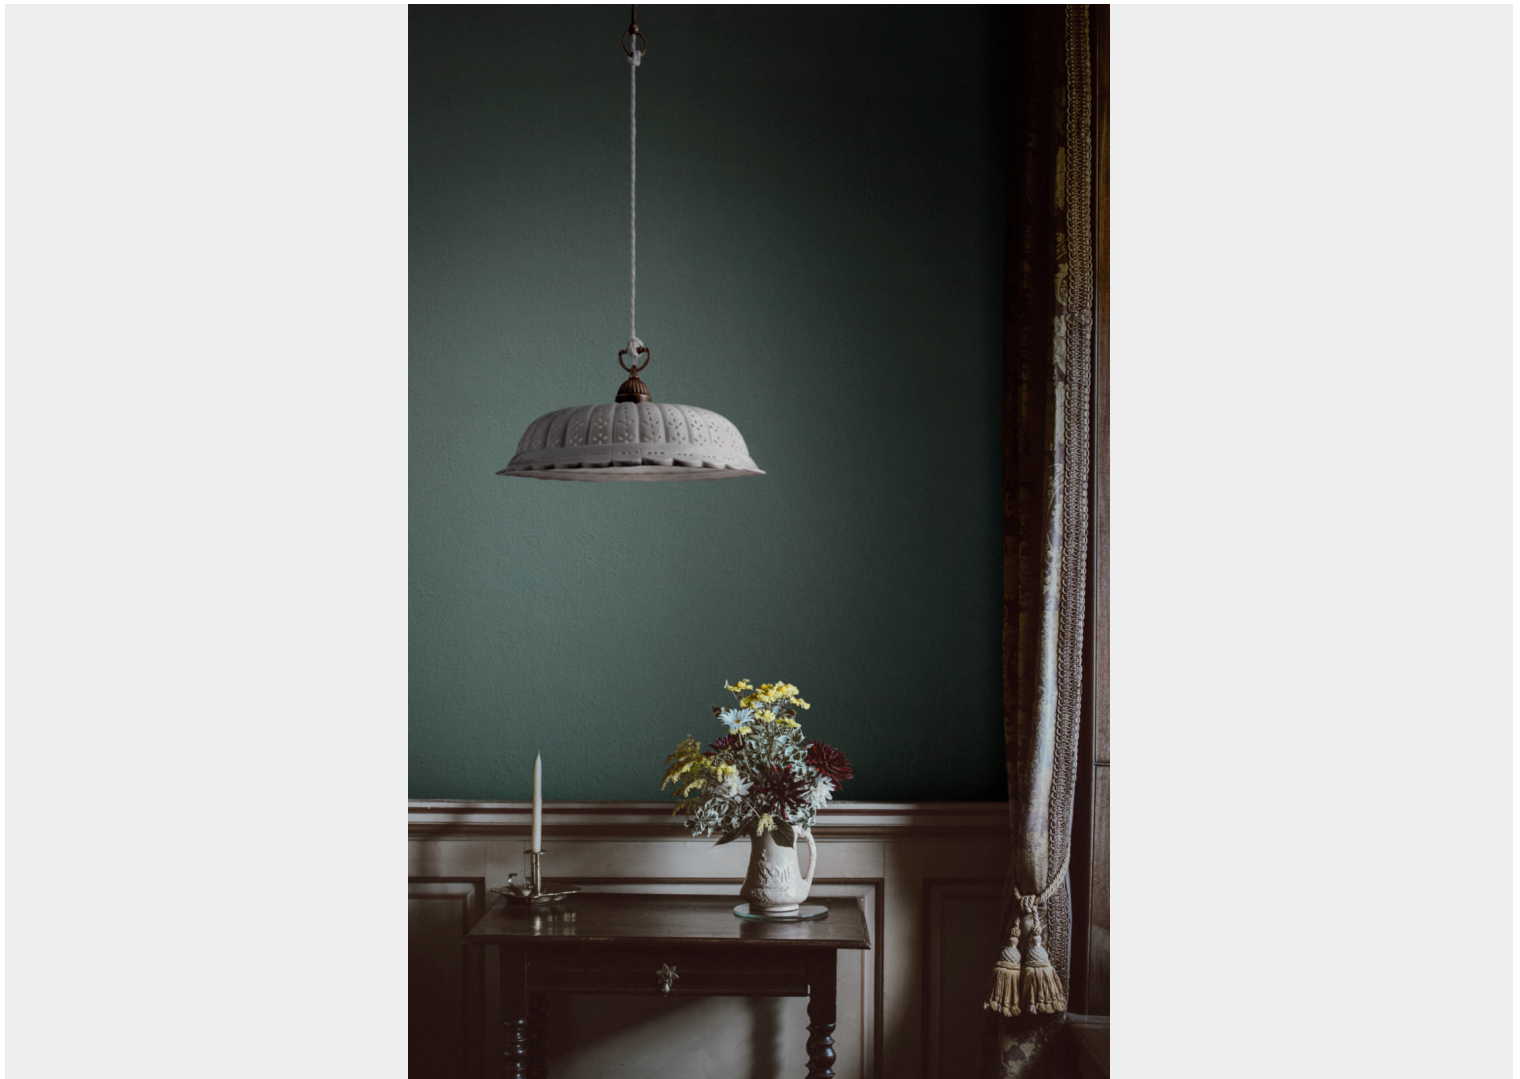

## IL FANALE ANITA SOSPENSIONE GRANDE 1 LUCE 061.09.OC

**€ 316,00**

**Anita** sospensione 1 luce con particolari in ottone e diffusore in ceramica. Dimensioni : diametro cm.42 e altezza massima cm.200. La stessa lampada è disponibile anche diametro cm.[22](#) e cm.[32](#).

Se hai un soggiorno o una cucina arredate in stile rustico o country, questa lampada è perfetta

per illuminare i tuoi ambienti. La puoi installare sopra un tavolo oppure al centro della stanza per avere una luce calda e diffusa.

## DESCRIZIONE PRODOTTO

**Anita** sospensione 1 luce con particolari in ottone e diffusore in ceramica. Dimensioni : diametro cm.42 e altezza massima cm.200. La stessa lampada è disponibile anche diametro cm.[22](#) e cm.[32](#).