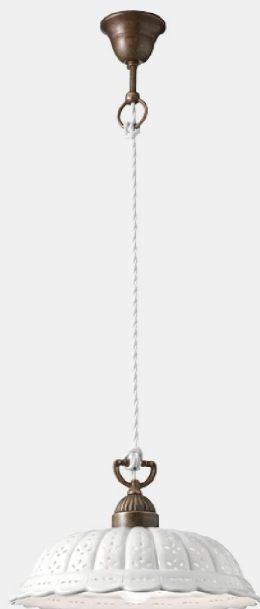

IL FANALE ANITA SOSPENSIONE 1 LUCE 061.08.OC

€ 298,00

Anita sospensione 1 luce con particolari in ottone e diffusore in ceramica. Dimensioni : diametro cm.32 e altezza massima cm.200. La stessa lampada è disponibile anche diametro cm.[22](#) e cm.[42](#).

Una lampada a sospensione dalla **stile country** da installare sopra un tavolo, per illuminare una cucina o un ambiente di medie dimensioni.

Anita è una collezione raffinata ed elegante, un capolavoro di artigianalità dove ciascun dettaglio è stato accuratamente selezionato. Inoltre le ceramiche di Bassano con cui vengono realizzate le lampade, danno un valore aggiunto a questa collezione.

GALLERIA IMMAGINI

DESCRIZIONE PRODOTTO

Anita sospensione 1 luce con particolari in ottone e diffusore in ceramica. Dimensioni : diametro cm.32 e altezza massima cm.200. La stessa lampada è disponibile anche diametro cm.[22](#) e cm.[42](#).

Una lampada a sospensione in **stile country** da installare sopra un tavolo, per illuminare una cucina o un ambiente di medie dimensioni.

Anita è una collezione raffinata ed elegante, un capolavoro di artigianalità dove ciascun dettaglio è stato accuratamente selezionato. Inoltre le ceramiche di Bassano con cui vengono realizzate le lampade, danno un valore aggiunto a questa collezione.