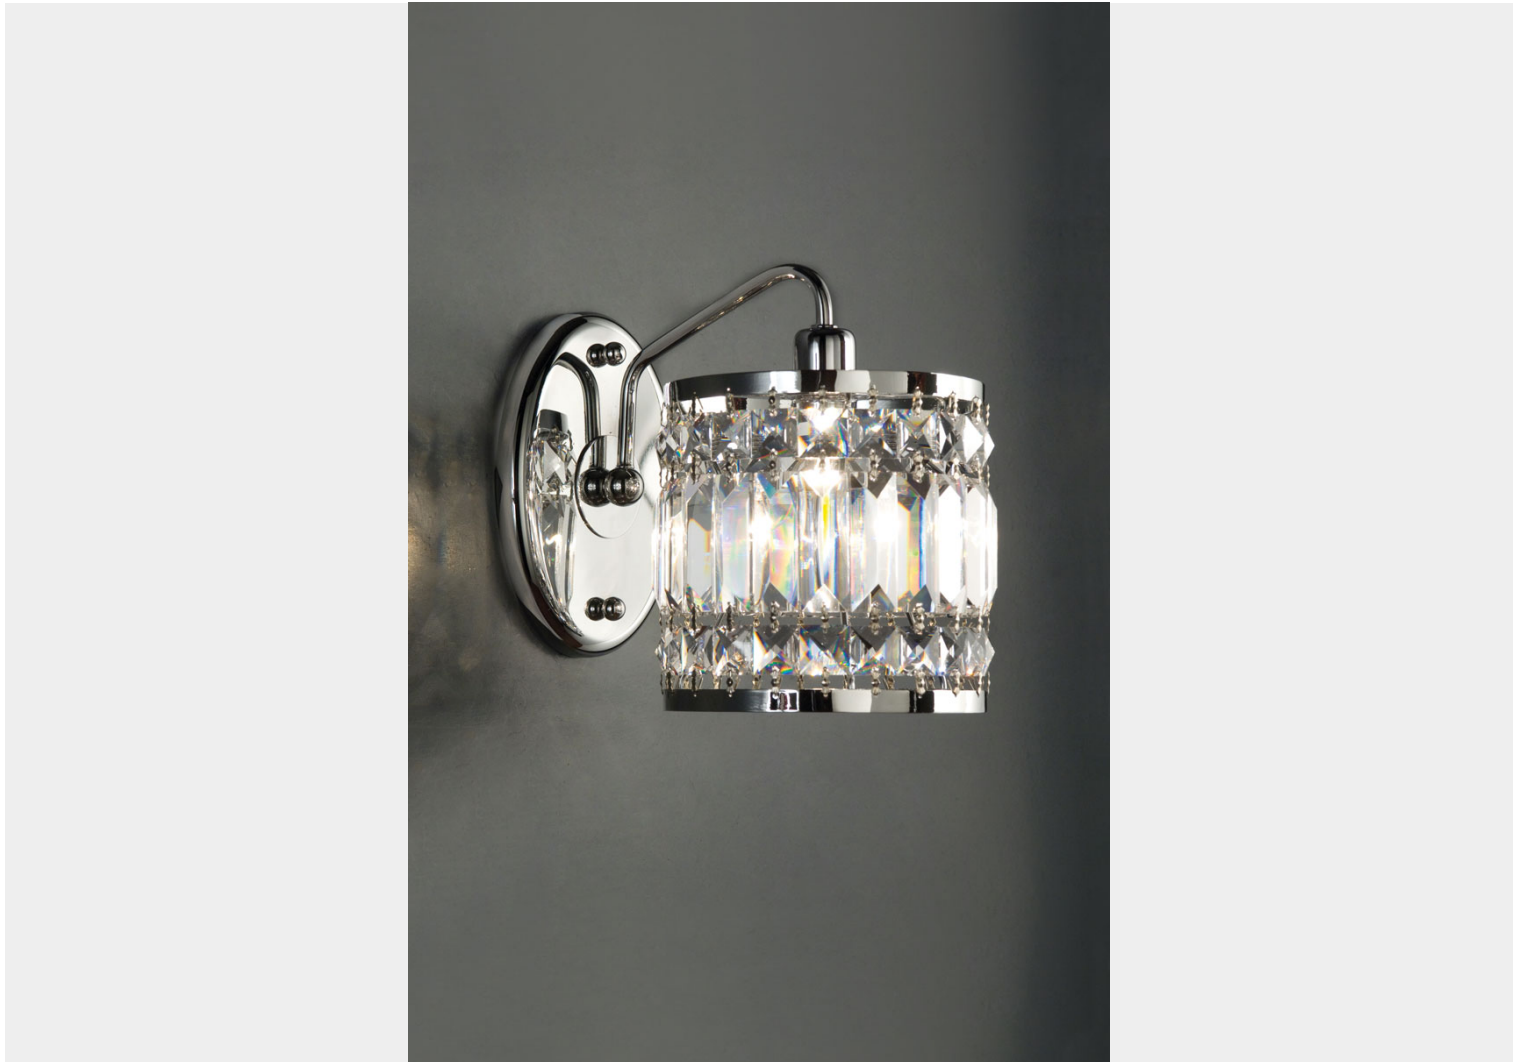

APPLIQUE 1 LUCE CROMO E CRISTALLO - 1055/A1 - CONTEMPORARY - ARREDO LUCE

€ 259,00

Applique 1 luce in metallo con finitura in cromo, losanghe e quadrati in cristallo. Consigliato per illuminare corridoi, ingressi, scale, sale e soggiorni e ai lati di specchiere

Il prodotto può essere personalizzato per dimensione, numero di luci e finitura.

La serie è composta da sospensioni, lume da tavolo e plafoniera

CODICE: 1055/A1 | **Categorie:** [Illuminazione interni](#), [Applique](#) | **tag:** [applique cristallo](#), [applique swarovski](#)

VARIANTI

Immagine	SKU	Stock Status	Stock Quantity	Descrizione	Colori disponibili	Prezzo
	1055/A1				Cromo	€ 259,00
	1055/A1				Oro 24 kt	€ 259,00

GALLERIA IMMAGINI

DESCRIZIONE PRODOTTO

Applique 1 luce in metallo con finitura in cromo, losanghe e quadrati in cristallo. Consigliato per illuminare corridoi, ingressi, scale, sale e soggiorni e ai lati di specchiere

Il prodotto può essere personalizzato per dimensione, numero di luci e finitura.

La serie è composta da sospensioni lume da tavolo e plafoniera

INFORMAZIONI AGGIUNTIVE

Peso	2 kg
Diametro (cm)	22
Altezza (cm)	20
Misura paralume	Ø 15 h 15
Luci	max 40W E14 per luce
Lampadine	escluse
Struttura	Metallo
Colori disponibili	Cromo , Oro 24 kt
Paralumi	1
Tipologia	Applique
Ambiente	Soggiorno , Sala , Camera da letto , Ingresso / corridoio / scalinata , Bagno , Mansarda , Studio
Prodotto pronto in	30 giorni
Garanzia del produttore	24 mesi