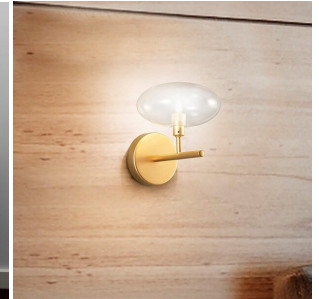

TI POTREBBERO INTERESSARE

**[Applique 1 luce
cromo satinato
260.901 collezione
Dolce Metal Lux](#)**

**[Piantana 3 luci in
cromo satinato -
260.733 - collezione
Dolce di Metal Lux](#)**

**[Plafoniera 4 luci in
cromo satinato -
260.344 - collezione
Dolce di Metal Lux](#)**

**[Lume da tavolo 1
luce - 260.211 -
collezione Dolce di
Metal Lux](#)**

**[Applique 1 luce
cromo 260.111
collezione Dolce
Metal Lux](#)**