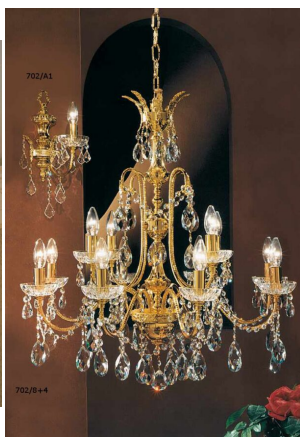

TI POTREBBERO INTERESSARE

**Lampadario 8 luci
oro e cristallo -
702/8 - Luxury
Crystal Arredoluce**