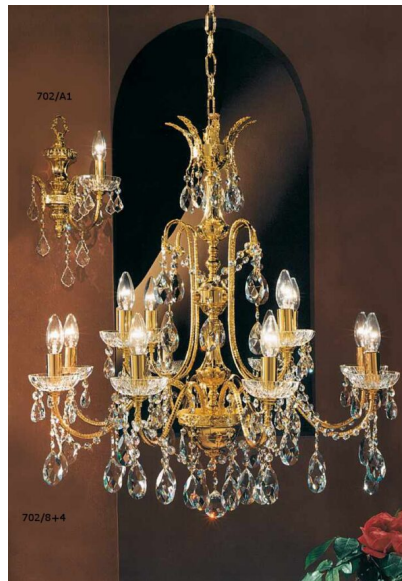

APPLIQUE 1 LUCE - 702/A1 - LUXURY CRYSTAL - ARREDOLUCE

€ 332,00

Applique 1 luce con braccio ottone diamantato e componenti in fusione di ottone, finitura oro 24Kt. Placche in cristallo e bobeches in cristallo.
la lampada da parete è ideale per i lati di specchiere, sale, soggiorni, camere da letto, ingresso, corridoi e scale. in stile classico.

Il prodotto può essere personalizzato per finitura (oro 24Kt e cromo).
A completamento della serie applique a due luci e lampadari di dimensioni e numero di luci diversi.

CODICE: 702/A1 | **Categorie:** [Applique](#), [Illuminazione interni](#) | **tag:** [applique cristallo](#), [applique ottone diamantato](#), [applique swarovski](#)

VARIANTI

Immagine	SKU	Stock Status	Stock Quantity	Descrizione	Colori disponibili	Prezzo
	702/A1				Cromo	€ 332,00
	702/A1				Oro 24 kt	€ 332,00

GALLERIA IMMAGINI

DESCRIZIONE PRODOTTO

Applique 1 luce con braccio ottone diamantato e componenti in fusione di ottone, finitura oro 24Kt.

Placche in cristallo e bobeches in cristallo.

la lampada da parete è ideale per i lati di specchiere, sale, soggiorni, camere da letto, ingresso, corridoi e scale. in stile classico.

Il prodotto può essere personalizzato per finitura (oro 24Kt e cromo).