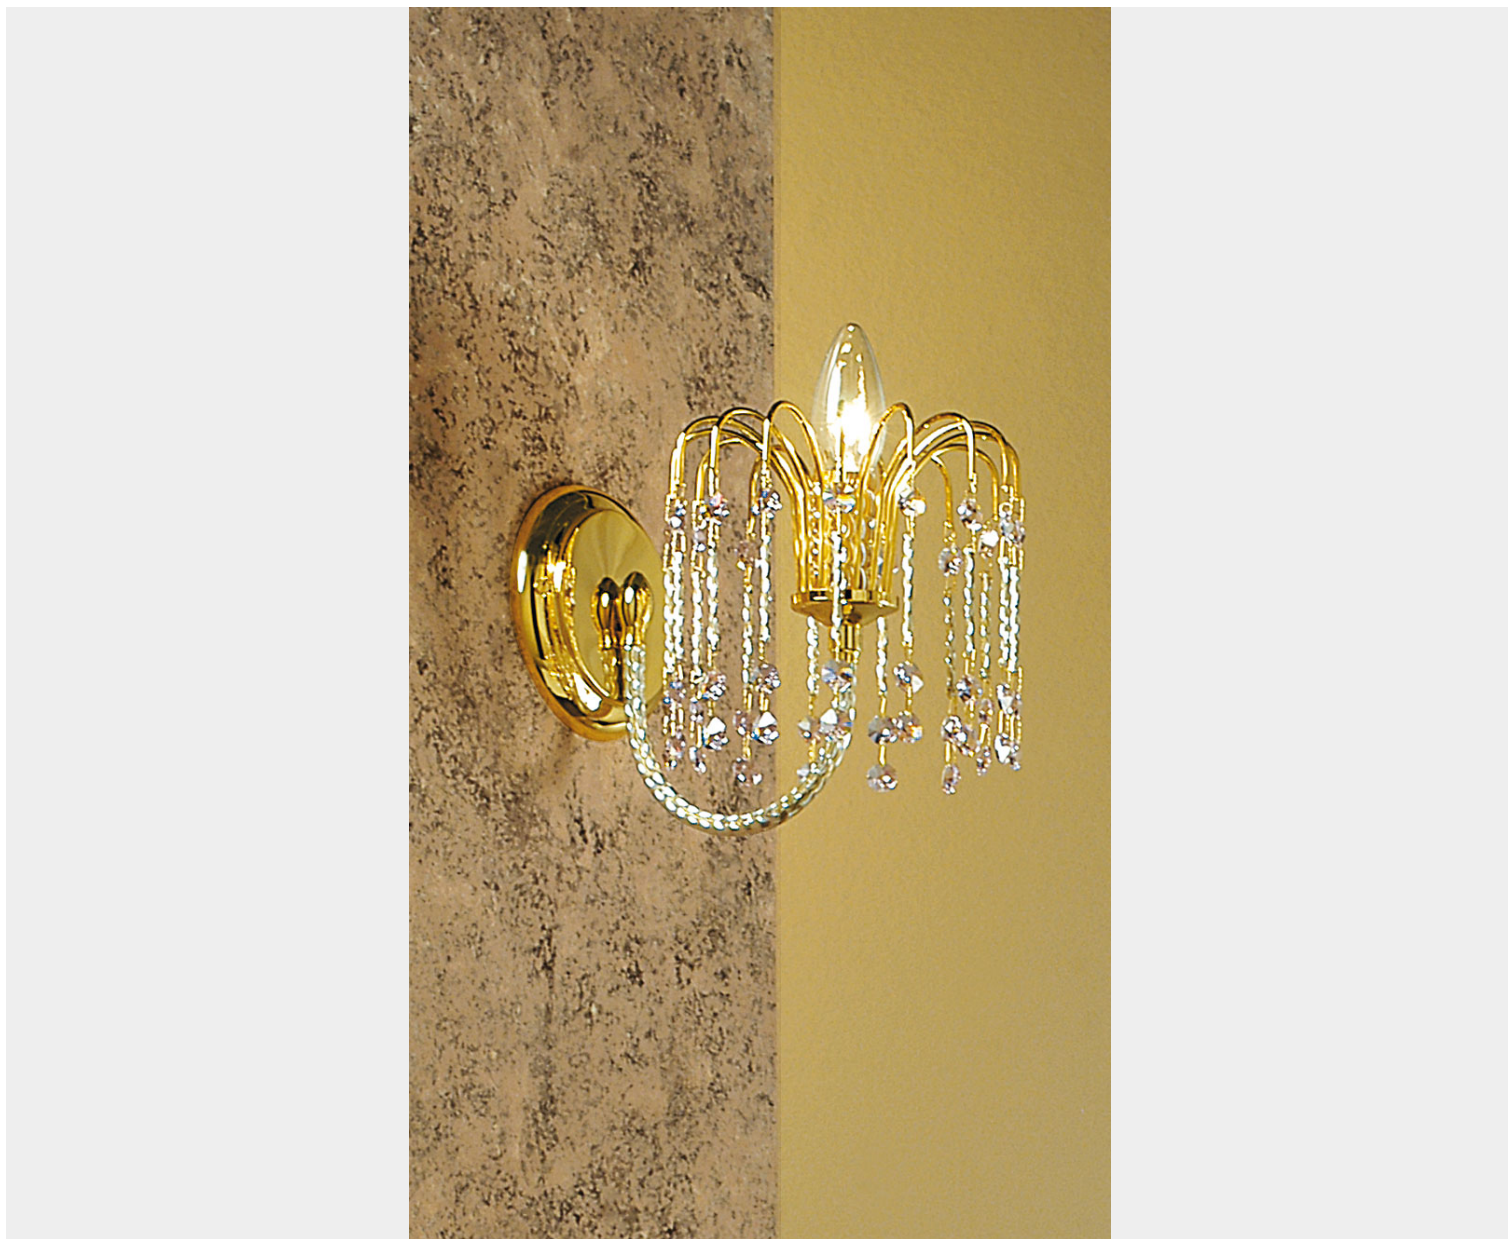

**APPLIQUE 1 LUCE ORO LUCIDO E CRISTALLO - 405/A1 - ROYAL CRYSTAL - ARREDO
LUCE**

€ 100,00

Elegante lampada a parete 1 luce in metallo, con finitura oro lucido, componenti in alluminio diamantato e ottagoni in cristallo.

Indicato per illuminare ingressi, scale, corridoi, ai lati di specchiere, sale soggiorni e camere da letto arredate in stile classico.

Il prodotto può essere personalizzato per finitura, oro 24Kt e cromo, Disponibile anche a due luci (406/A2) e a tre luci (406/A3)

A completamento della serie lampadari di varie dimensioni e lume (406/L)

CODICE: 405/A1 | **Categorie:** [Illuminazione interni](#), [Applique](#) | **tag:** [applique cristallo](#), [applique alluminio diamantato](#), [applique swarovski](#)

DESCRIZIONE PRODOTTO

Elegante lampada a parete 1 luce in metallo, con finitura oro lucido, componenti in alluminio diamantato e ottagoni in cristallo .

Indicato per illuminare ingressi, scale, corridoi, ai lati di specchiere, sale soggiorni e camere da letto arredate in stile classico.