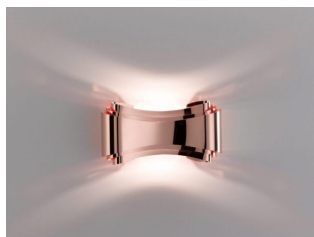

APPLIQUE 1 LUCE ALOGENA - 1068 - IONICA - SELENE

€ 322,00 - € 367,00

Applique alogena, con vetro satinato e fascia di acciaio in metallo sagomata al laser . La fascia è disponibile nelle finiture bianco (011), cromo lucido (002) e rame lucido (025).

Grazie alla vasta gamma di colori e di finiture, questa versatile lampada da parete, dalla forma fluida ed elegante, è indicata sia in un ambiente moderno che in uno classico-moderno.

CODICE: 1068 | **Categorie:** [Applique](#), [Illuminazione interni](#) | **tag:** [applique alogeno](#)

GALLERIA IMMAGINI

DESCRIZIONE PRODOTTO

Applique alogena, con vetro satinato e fascia di acciaio in metallo sagomata al laser . La fascia è disponibile nelle finiture bianco (011), cromo lucido (002) e rame lucido (025).

Invia

TI POTREBBERO INTERESSARE

[Applique 1 luce -
1035 - Ionica -
Selene](#)

[Applique 1 luce -
1069 - ionica Glass
Selene](#)

[Applique 1 luce -
1034 - Ionica Selene](#)