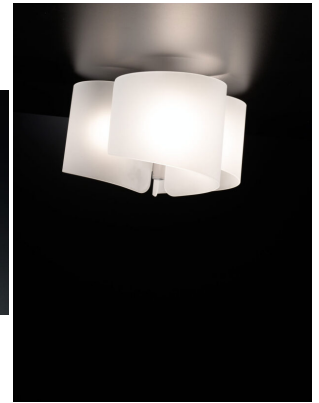

APPLIQUE 1 LUCE 0371 - COLLEZIONE PAPIRO- SELENE

€ 147,00

Applique 1 luce con diffusore bianco satinato. Dimensioni: diam. 14 , altezza cm.25.
Questa elegante lampada da parete è ideale per illuminare ingressi, corridoi, scale, sale da pranzo, soggiorni, camere da letto.

DESCRIZIONE PRODOTTO

Applique 1 luce con diffusore bianco satinato. Dimensioni: diam. 14 , altezza cm.25.

Questa elegante lampada da parete è ideale per illuminare ingressi, corridoi, scale, sale da pranzo, soggiorni, camere da letto.

Diametro (cm)	=
Dimensioni	14 x 14 x H 25 cm
Luci	70W E27
Tipologia	Applique
Prodotto pronto in	30 giorni
Ambiente	Soggiorno , Sala , Camera da letto , Ingresso / corridoio / scalinata , Mansarda
Stile	Moderno , Contemporaneo

Invia

TI POTREBBERO INTERESSARE

[Sospensione 1 luce
383/1 Papiro -
Selene](#)

[Piantana 1 luce -
0382- Papiro Selene](#)

[Lampada 1 luce ,
0381 - collezione
Papiro - Selene](#)

[Applique 2 luci -
0378 - Papiro
Selene](#)