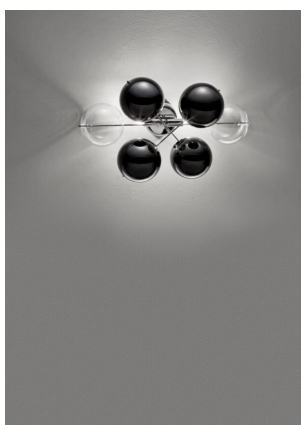

[Piantana 3 Luci -
255.740 collezione
Atom MetaL Lux](#)

[Sospensione 8 Luci -
255.180 collezione
Atom MetaL Lux](#)

[Applique 2 luci con
sfere - 255.102.-
Atom - Metal Lux](#)