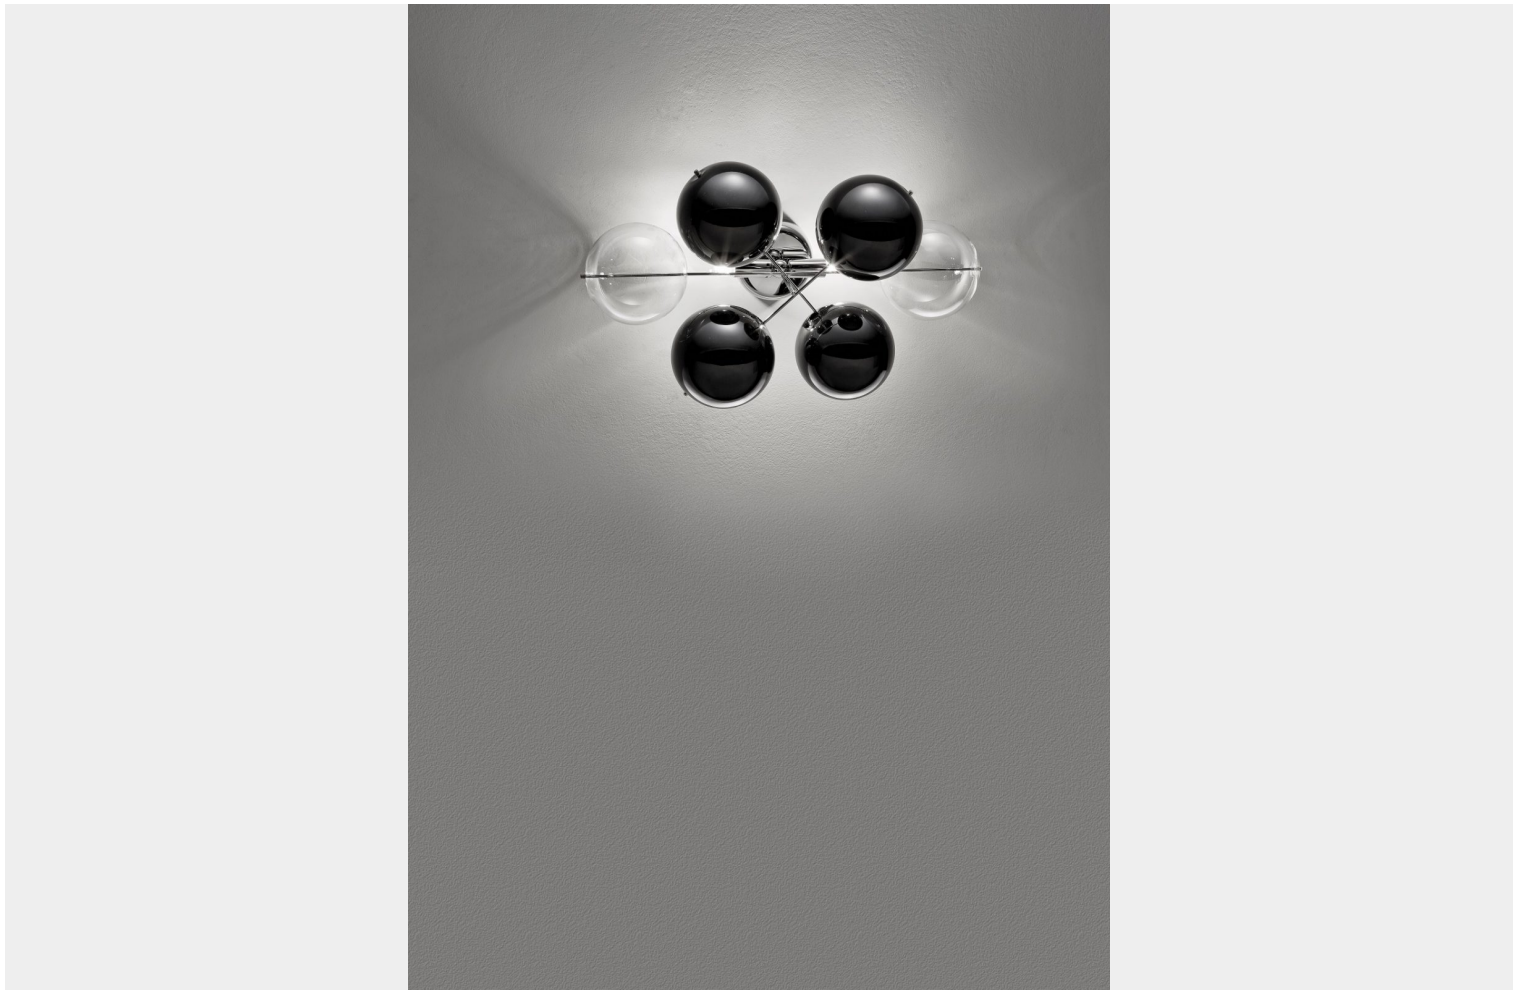

APPLIQUE 2 LUCI CON SFERE - 255.102.- ATOM - METAL LUX

€ 241,00 - € 339,00

Applique 2 luci in metallo cromato e sfere vetro disponibili in colori diversi.

Consigliata per illuminare ed arredare con semplice eleganza, zone di passaggio, ingressi e corridoi, sale da pranzo, soggiorni e camere da letto di stile moderno.

La collezione Atom della Metal Lux si compone di sospensioni, applique, plafoniere e piantane di varie dimensioni.

Le sfere in vetro possono essere di vari colori : cristallo (01), bianco (02), nero (03), rosso (04),

ambra (05) e foglia oro (06).

Nella foto l'applique con sfere nere e trasparenti.
Per una personalizzazione del prodotto, non esitate a contattarci

CODICE: 255.102 | **Categorie:** [Applique](#), [Illuminazione interni](#) | **tag:** [applique sfera](#)

Le sfere in vetro possono essere di vari colori : cristallo (01), bianco (02), nero (03), rosso (04), ambra (05) e foglia oro (06).

Nella foto l'applique con sfere nere e trasparenti.

Per una personalizzazione del prodotto, non esitate a contattarci