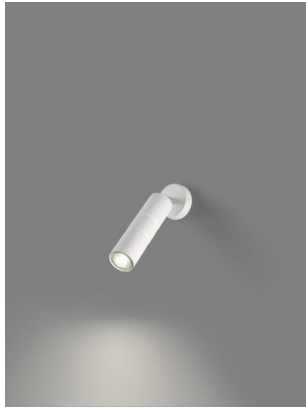

APPLIQUE 2 LUCI - 268.102.04 TURBO - METAL LUX

€ 126,00

Applique 2 luci Turbo in metallo disponibile in 4 finiture: bianco verniciato, nero verniciato, brunito verniciato e oro verniciato.

Una lampada da parete che dona molta luce al vostro ambiente. Ha un doppio fascio di luce , uno verso l'alto e l'altro verso il basso. E' indicata per illuminare zone di passaggio, soggiorni, camere da letto arredate in stile contemporaneo.

CODICE: 268.102 | **Categorie:** [Applique](#), [Illuminazione interni](#), [Novità](#) | **tag:** [applique doppia luce](#), [applique metallo](#)

VARIANTI

Immagine	SKU	Stock Status	Stock Quantity	Descrizione	Finiture	Prezzo
	268102.04			brunito verniciato	brunito verniciato	€ 126,00
	268.102.05			oro verniciato	oro verniciato	€ 126,00

INFORMAZIONI AGGIUNTIVE

Peso	0,8 kg
Dimensioni	Diametro cm.5
Altezza	20 cm
Finiture	brunito verniciato , oro verniciato , bianco , nero
Tipologia	Applique
Produttore	Metal Lux
Prodotto pronto in	30 giorni
Garanzia del produttore	24 mesi
Ambiente	Soggiorno , Sala , Cucina , Camera da letto , Ingresso / corridoio / scalinata
Stile	Moderno , Contemporaneo , Minimal

Invia

TI POTREBBERO INTERESSARE

[Plafoniera 1 luce -
268.401.04 Turbo -
Metal Lux](#)

[Plafoniera/applique
1 luce - 268.301.02
Turbo - Metal Lux](#)

[Sospensione 1 luce -
268.511.05 Turbo
Metal Lux](#)

[Sospensione 9 luci -
268.199.02 Turbo
Metal Lux](#)