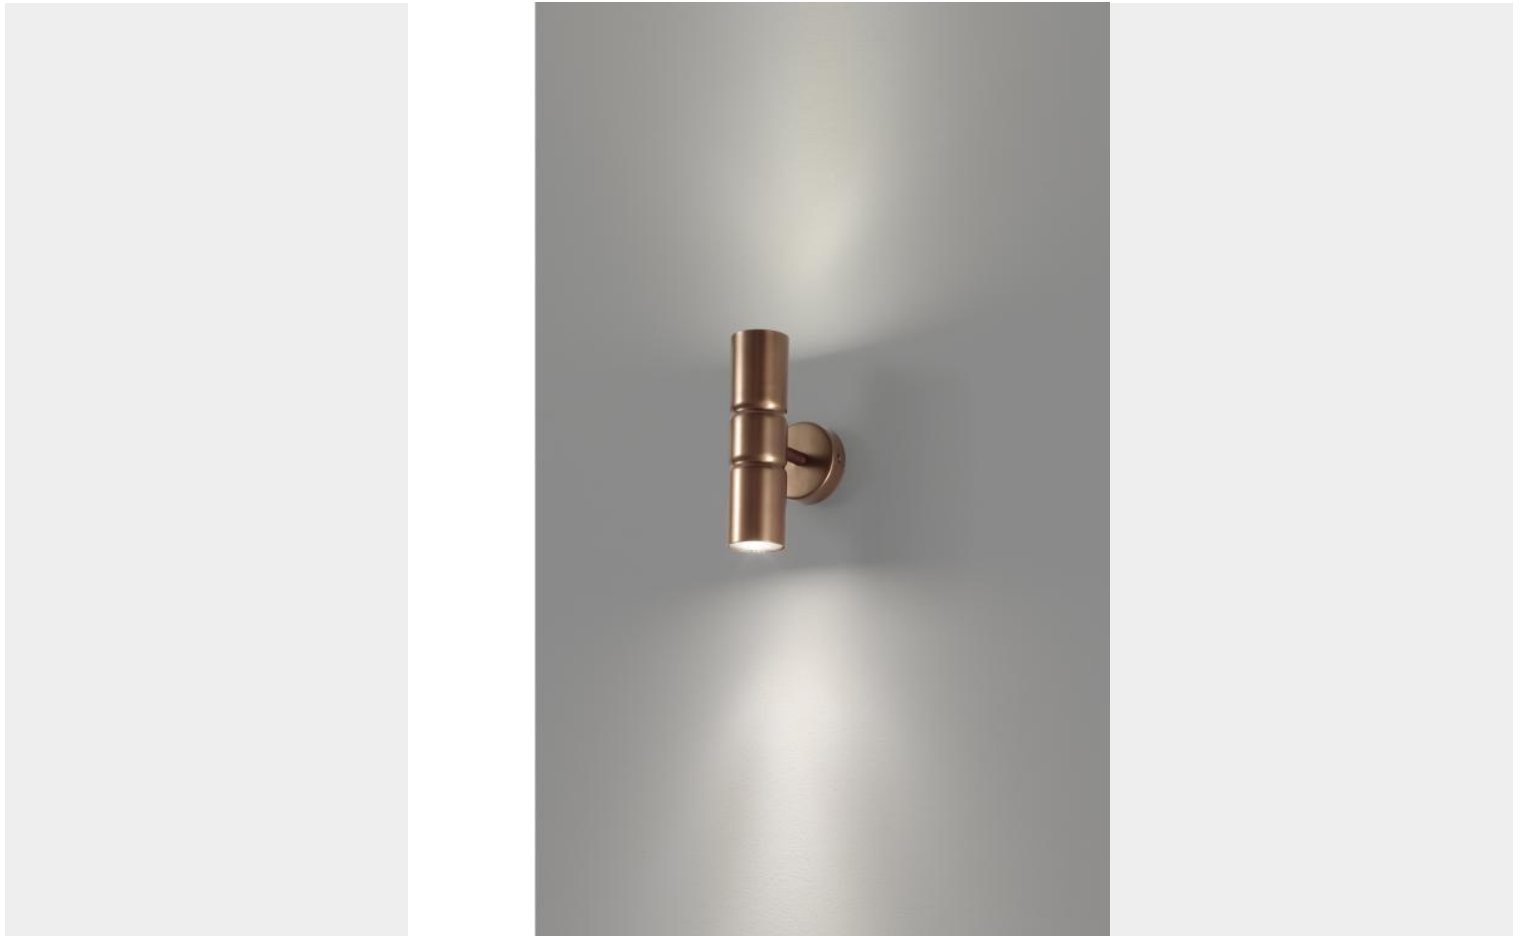

APPLIQUE 2 LUCI - 268.102.04 TURBO - METAL LUX

€ 126,00

Applique 2 luci Turbo in metallo disponibile in 4 finiture: bianco verniciato, nero verniciato, brunito verniciato e oro verniciato.

Una lampada da parete che dona molta luce al vostro ambiente. Ha un doppio fascio di luce , uno verso l'alto e l'altro verso il basso. E' indicata per illuminare zone di passaggio, soggiorni, camere da letto arredate in stile contemporaneo.

CODICE: 268.102 | **Categorie:** [Applique](#), [Illuminazione interni](#), [Novità](#) | **tag:** [applique doppia luce](#), [applique metallo](#)

VARIANTI

Immagine	SKU	Stock Status	Stock Quantity	Descrizione	Finiture	Prezzo
	268102.04			brunito verniciato	brunito verniciato	€ 126,00
	268.102.05			oro verniciato	oro verniciato	€ 126,00

Immagine	SKU	Stock Status	Stock Quantity	Descrizione	Finiture	Prezzo
	268.102.02			bianco	bianco	€ 126,00
	268.102.03			nero	nero	€ 126,00

GALLERIA IMMAGINI

DESCRIZIONE PRODOTTO

Applique 2 luci Turbo in metallo disponibile in 4 finiture: bianco verniciato, nero verniciato, brunito verniciato e oro verniciato.

Una lampada da parete che dona molta luce al vostro ambiente. Ha un doppio fascio di luce , uno verso l'alto e l'altro verso il basso. E' indicata per illuminare zone di passaggio, soggiorni, camere da letto arredate in stile contemporaneo.