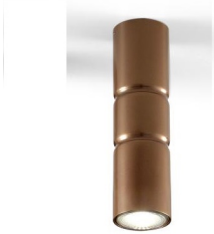

APPLIQUE 2 LUCI - 268.102.04 TURBO - METAL LUX

€ 126,00

Applique 2 luci Turbo in metallo disponibile in 4 finiture: bianco verniciato, nero verniciato, brunito verniciato e oro verniciato.

Una lampada da parete che dona molta luce al vostro ambiente. Ha un doppio fascio di luce , uno verso l'alto e l'altro verso il basso. E' indicata per illuminare zone di passaggio, soggiorni, camere da letto arredate in stile contemporaneo.

CODICE: 268.102 | **Categorie:** [Applique](#), [Illuminazione interni](#), [Novità](#) | **tag:** [applique doppia luce](#), [applique metallo](#)

VARIANTI

Immagine	SKU	Stock Status	Stock Quantity	Descrizione	Finiture	Prezzo
	268102.04			brunito verniciato	brunito verniciato	€ 126,00
	268.102.05			oro verniciato	oro verniciato	€ 126,00

INFORMAZIONI AGGIUNTIVE

Peso	0,8 kg
Dimensioni	Diametro cm.5
Altezza	20 cm
Finiture	brunito verniciato , oro verniciato , bianco , nero
Tipologia	Applique
Produttore	Metal Lux
Prodotto pronto in	30 giorni
Garanzia del produttore	24 mesi
Ambiente	Soggiorno , Sala , Cucina , Camera da letto , Ingresso / corridoio / scalinata
Stile	Moderno , Contemporaneo , Minimal

Invia

TI POTREBBERO INTERESSARE

[Plafoniera 1 luce -
268.401.04 Turbo -
Metal Lux](#)

[Plafoniera/applique
1 luce - 268.301.02
Turbo - Metal Lux](#)

[Sospensione 1 luce -
268.511.05 Turbo
Metal Lux](#)

[Sospensione 9 luci -
268.199.02 Turbo
Metal Lux](#)