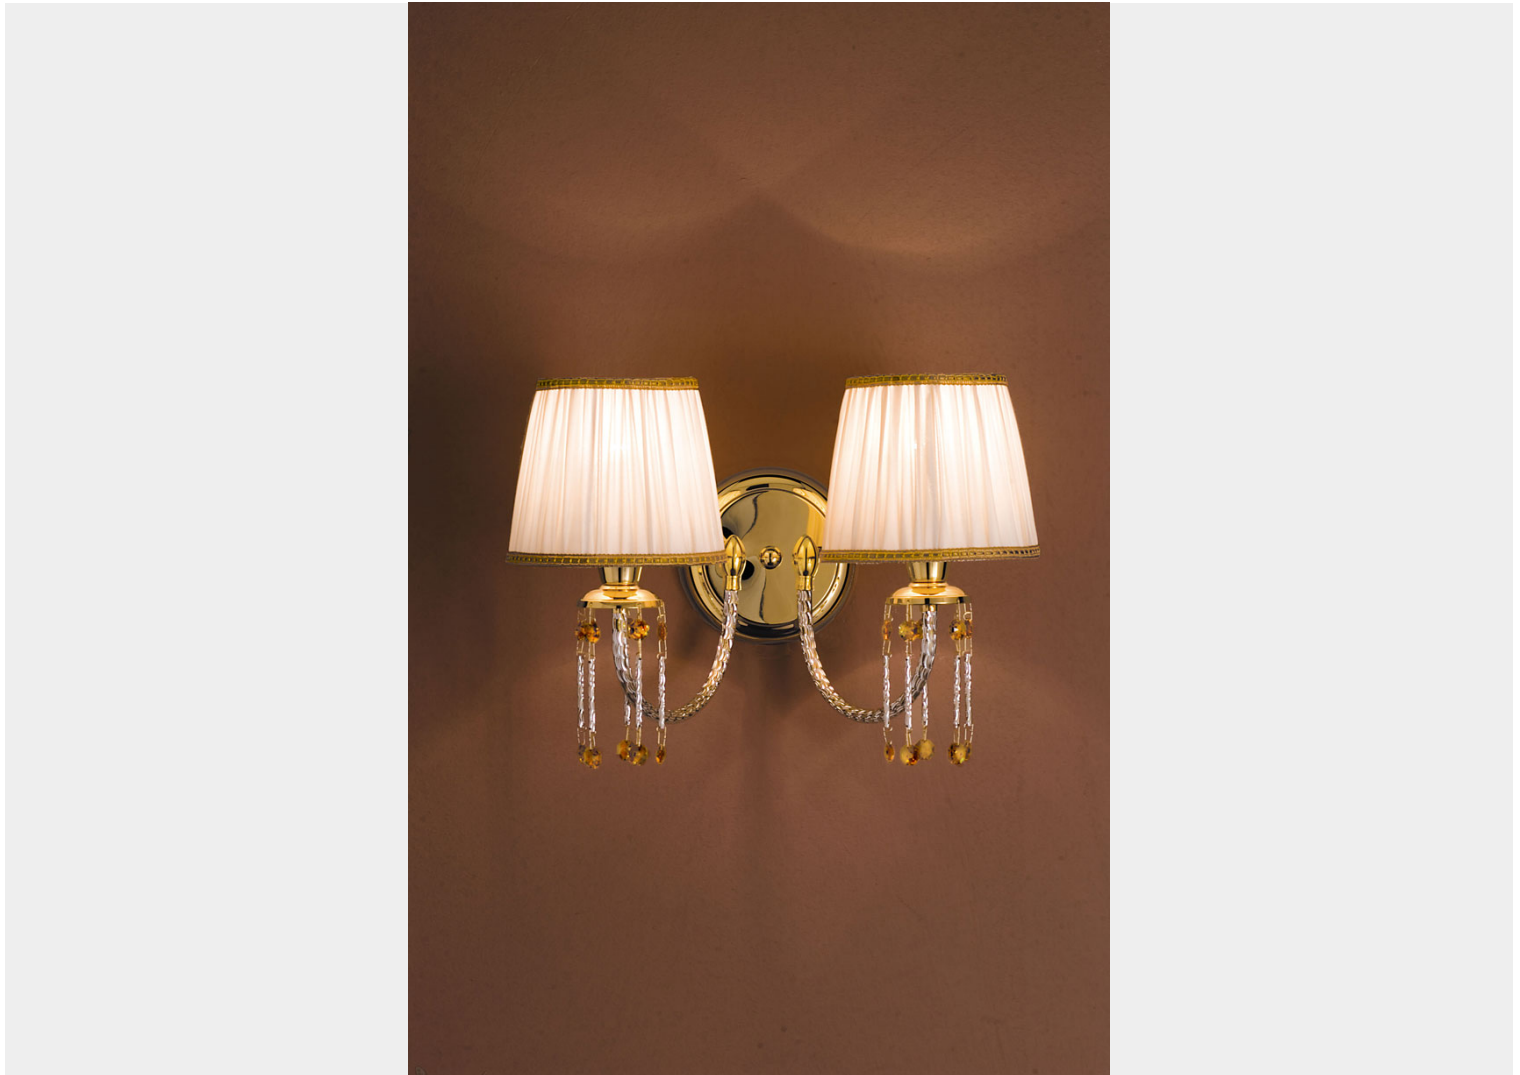

APPLIQUE 2 LUCI DORATO E CRISTALLO - 400/A2 - ROYAL CRYSTAL - ARREDOLUCE

€ 159,00

Applique 2 luci in metallo oro 24Kt e alluminio diamantato, con ottagononi in cristallo Ambra con paralumi plissettati e passamaneria oro.

Consigliato per sale, soggiorni, camere da letto, ai lati di specchiere in stile classico.

Possibilità di scegliere la finitura oro lucido 24Kt e cromo e il cristallo trasparente.

A completamento della serie lampadari a 5 e a 8 luci e lampada da tavolo.
Per una personalizzazione del prodotto, clicca su "Richiedi una personalizzazione" e compila il form.

Immagine	SKU	Stock Status	Stock Quantity	Descrizione	Colori disponibili	Prezzo
	400/a2 cromo				Cromo	€ 159,00
	400/a2 oro				Oro 24 kt	€ 159,00

DESCRIZIONE PRODOTTO

Applique 2 luci in metallo oro 24Kt e alluminio diamantato, con ottagoni in cristallo Ambra con paralumi plissettati e passamaneria oro.

Consigliato per sale, soggiorni, camere da letto, ai lati di specchiere in stile classico.

Possibilità di scegliere la finitura oro lucido 24Kt e cromo e il cristallo trasparente.

A completamento della serie lampadari a 5 e a 8 luci e lampada da tavolo.