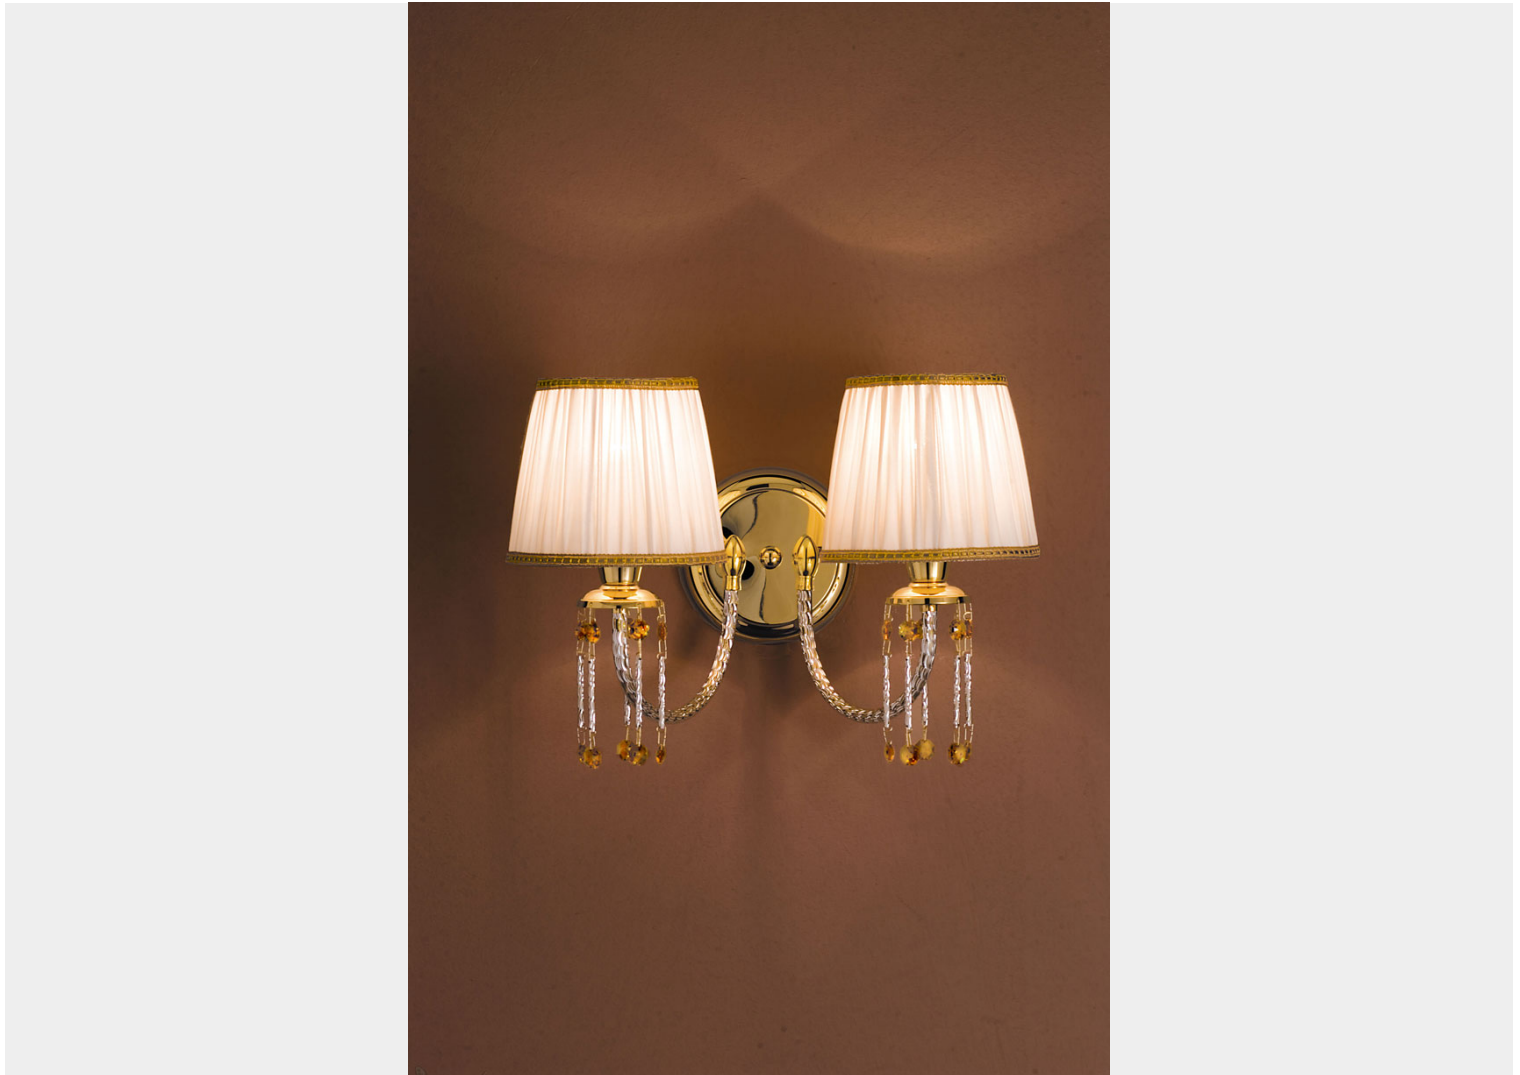

## APPLIQUE 2 LUCI DORATO E CRISTALLO - 400/A2 - ROYAL CRYSTAL - ARREDOLUCE

**€ 192,00**

Applique 2 luci in metallo oro 24Kt e alluminio diamantato, con ottagononi in cristallo Ambra con paralumi plissettati e passamaneria oro.

Consigliato per sale, soggiorni, camere da letto, ai lati di specchiere in stile classico.

Possibilità di scegliere la finitura oro lucido 24Kt e cromo e il cristallo trasparente.

A completamento della serie lampadari a 5 e a 8 luci e lampada da tavolo.  
Per una personalizzazione del prodotto, clicca su "Richiedi una personalizzazione" e compila il form.

## **DESCRIZIONE PRODOTTO**

Applique 2 luci in metallo oro 24Kt e alluminio diamantato, con ottagoni in cristallo Ambra con paralumi plissettati e passamaneria oro.

Consigliato per sale, soggiorni, camere da letto, ai lati di specchiere in stile classico.

Possibilità di scegliere la finitura oro lucido 24Kt e cromo e il cristallo trasparente.

A completamento della serie lampadari a 5 e a 8 luci e lampada da tavolo.

Per una personalizzazione del prodotto, clicca su "Richiedi una personalizzazione" e compila il form.