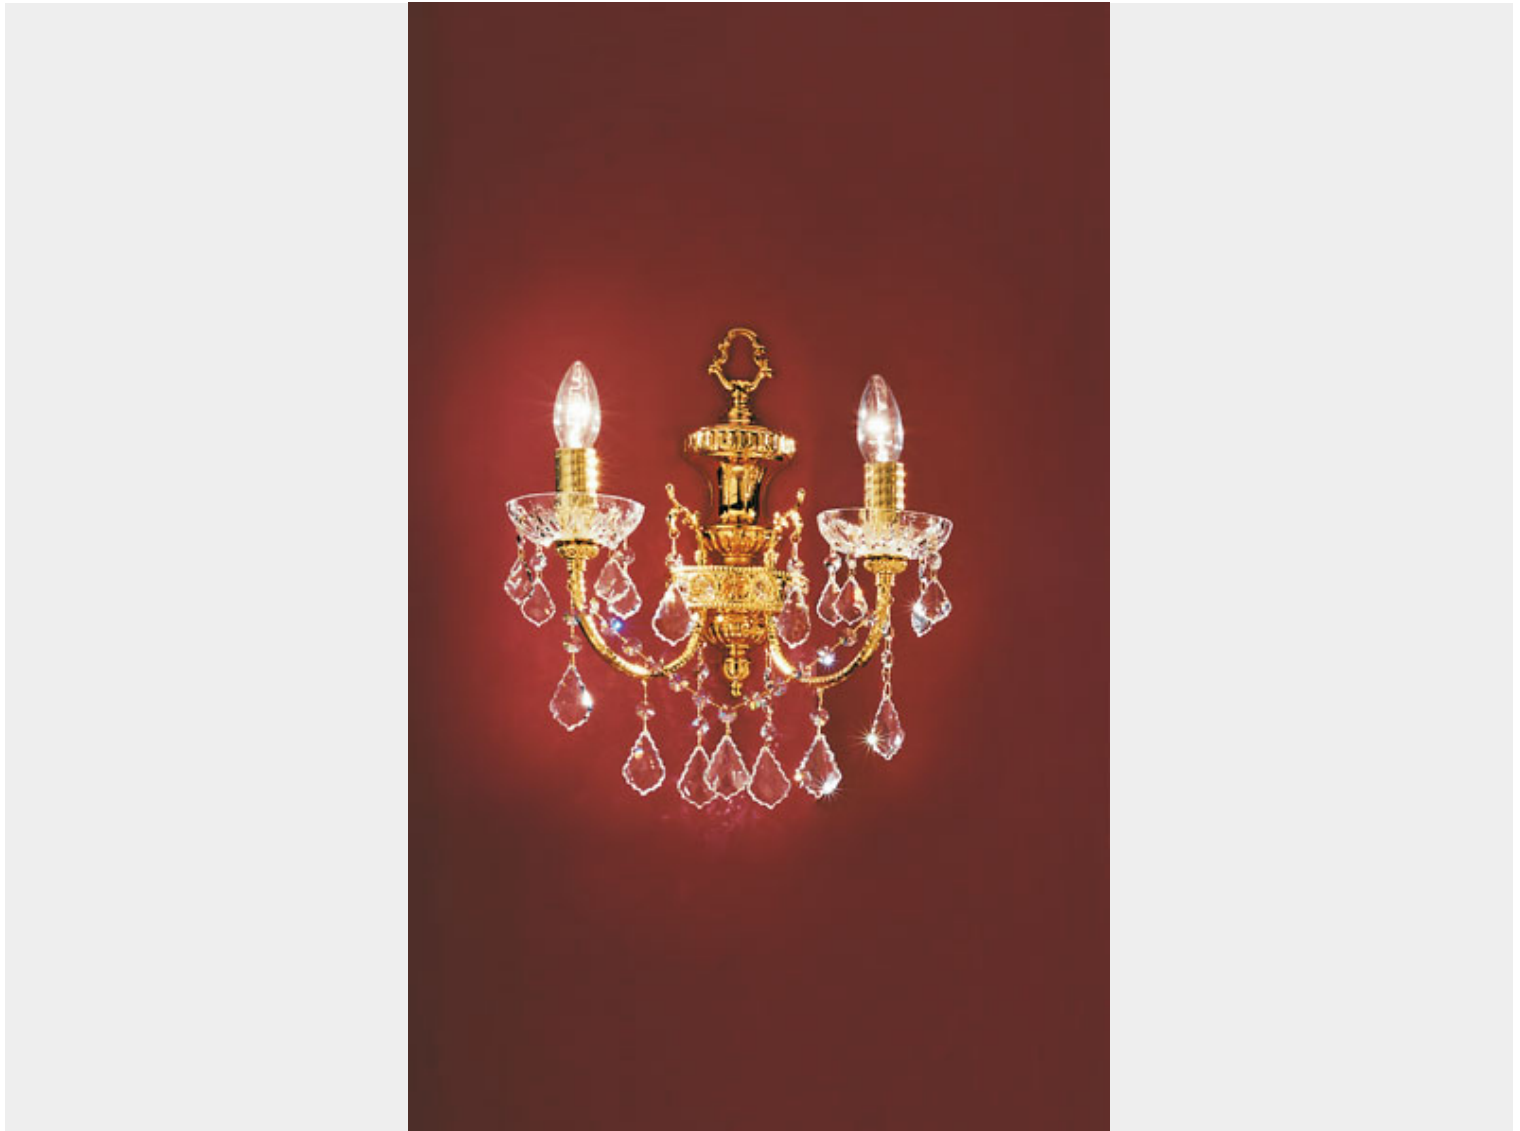

## APPLIQUE 2 LUCI ORO E CRISTALLO - 702/A2 LUXURY CRYSTAL - ARREDOLUCE

**€ 396,00**

Applique 2 luci con bracci in ottone diamantato e componenti in fusione di ottone, finitura oro 24Kt. La pendagliera è in cristallo e le bobeches sono in cristallo.  
La lampada da parete è ideale per i lati di specchiere, sale, soggiorni, camere da letto, ingresso,

corridoi e scale in stile classico.

Il prodotto può essere personalizzato per finitura (oro 24Kt e cromo) e per dimensione.  
Completano la serie, splendidi lampadari di dimensioni diverse

**CODICE:** 701/A2 | **Categorie:** [Applique](#), [Illuminazione interni](#) | **tag:** [applique dorato](#), [applique swarovski](#)

### DESCRIZIONE PRODOTTO

Applique 2 luci con bracci in ottone diamantato e componenti in fusione di ottone, finitura oro 24Kt.

La pendagliera è in cristallo e le bobeches sono in cristallo.

La lampada da parete è ideale per i lati di specchiere, sale, soggiorni, camere da letto, ingresso, corridoi e scale in stile classico.

Il prodotto può essere personalizzato per finitura (oro 24Kt e cromo) e per dimensione. Completano la serie, splendidi lampadari di dimensioni diverse

**INFORMAZIONI AGGIUNTIVE**

<b>Peso</b>	3 kg
<b>Diametro (cm)</b>	<a href="#">35</a>
<b>Altezza (cm)</b>	35
<b>Luci</b>	<a href="#">max 40W E14 per luce</a>
<b>Lampadine</b>	<a href="#">escluse</a>
<b>Struttura</b>	<a href="#">Metallo</a>
<b>Colori disponibili</b>	<a href="#">Cromo, Oro 24 kt</a>
<b>Tipologia</b>	<a href="#">Applique</a>
<b>Ambiente</b>	<a href="#">Soggiorno, Sala, Cucina, Camera da letto, Ingresso / corridoio / scalinata, Mansarda, Studio</a>
<b>Prodotto pronto in</b>	<a href="#">30 giorni</a>
<b>Garanzia del produttore</b>	<a href="#">24 mesi</a>