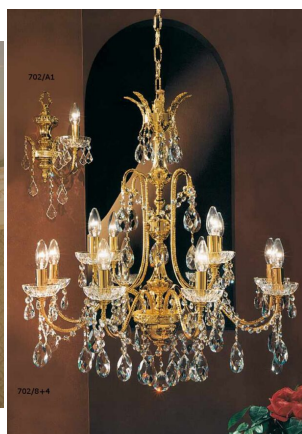

**Lampadario 48 luci
oro e cristallo -
702/48 Luxury
Crystal Arredoluce**

**Lampadario 68 luci
oro e cristallo-
702/68 Luxury
Crystal - Arredoluce**

**Lampadario 8 luci
oro e cristallo -
702/8 - Luxury
Crystal Arredoluce**