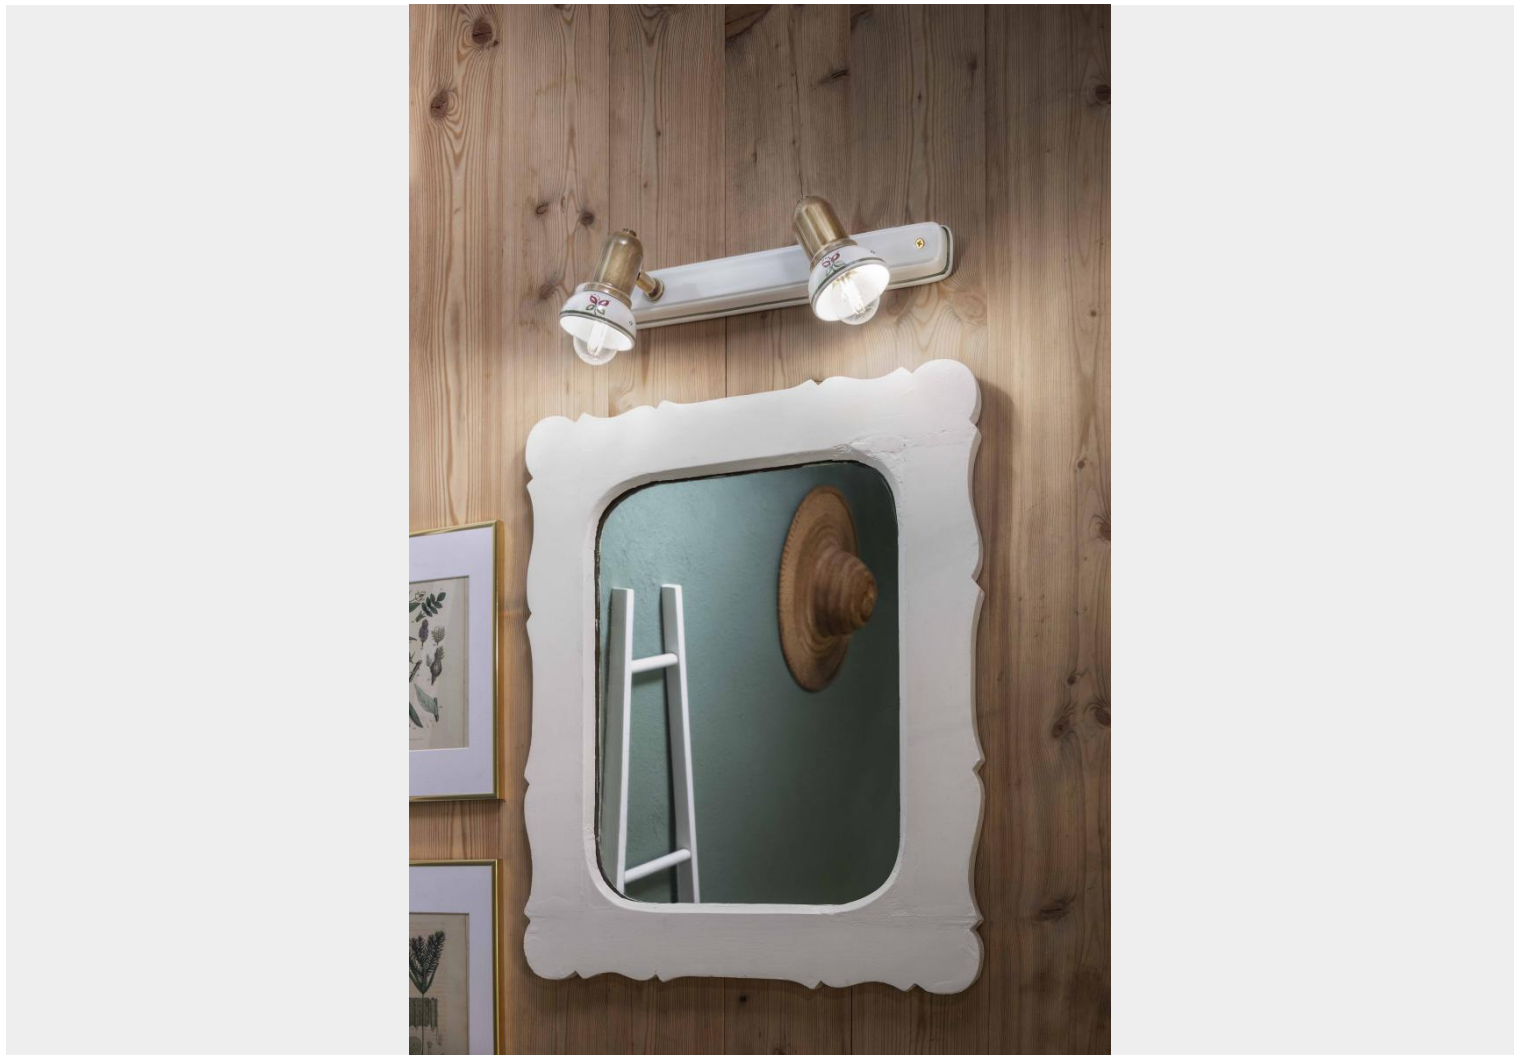

## APPLIQUE 2 LUCI SAVONA C182 - FERROLUCE

~~€ 388,00~~ € 294,00

**Savona** Applique 2 luci su asta, particolari in metallo ottone brunito (Ob) e in ceramica bianca decorata (33 DEC.SOO) La lunghezza è di cm. 41, lo spessore cm. 17.

Per illuminare corridoi, ingressi, soggiorni e sale da pranzo in stile country chic e sopra le specchiere.

Savona è una collezione completa di faretti, plafoniere e applique con diffusore in ceramica decorata a mano, E' una serie pensata per completare l'illuminazione di quegli ambienti che necessitano di una luce discreta .

## DESCRIZIONE PRODOTTO

**Savona** Applique 2 luci su asta, particolari in metallo ottone brunito (Ob) e in ceramica bianca decorata (33 DEC.SOO) La lunghezza è di cm. 41, lo spessore cm. 17.

Per illuminare corridoi, ingressi, soggiorni e sale da pranzo in stile country chic e sopra le specchiere.