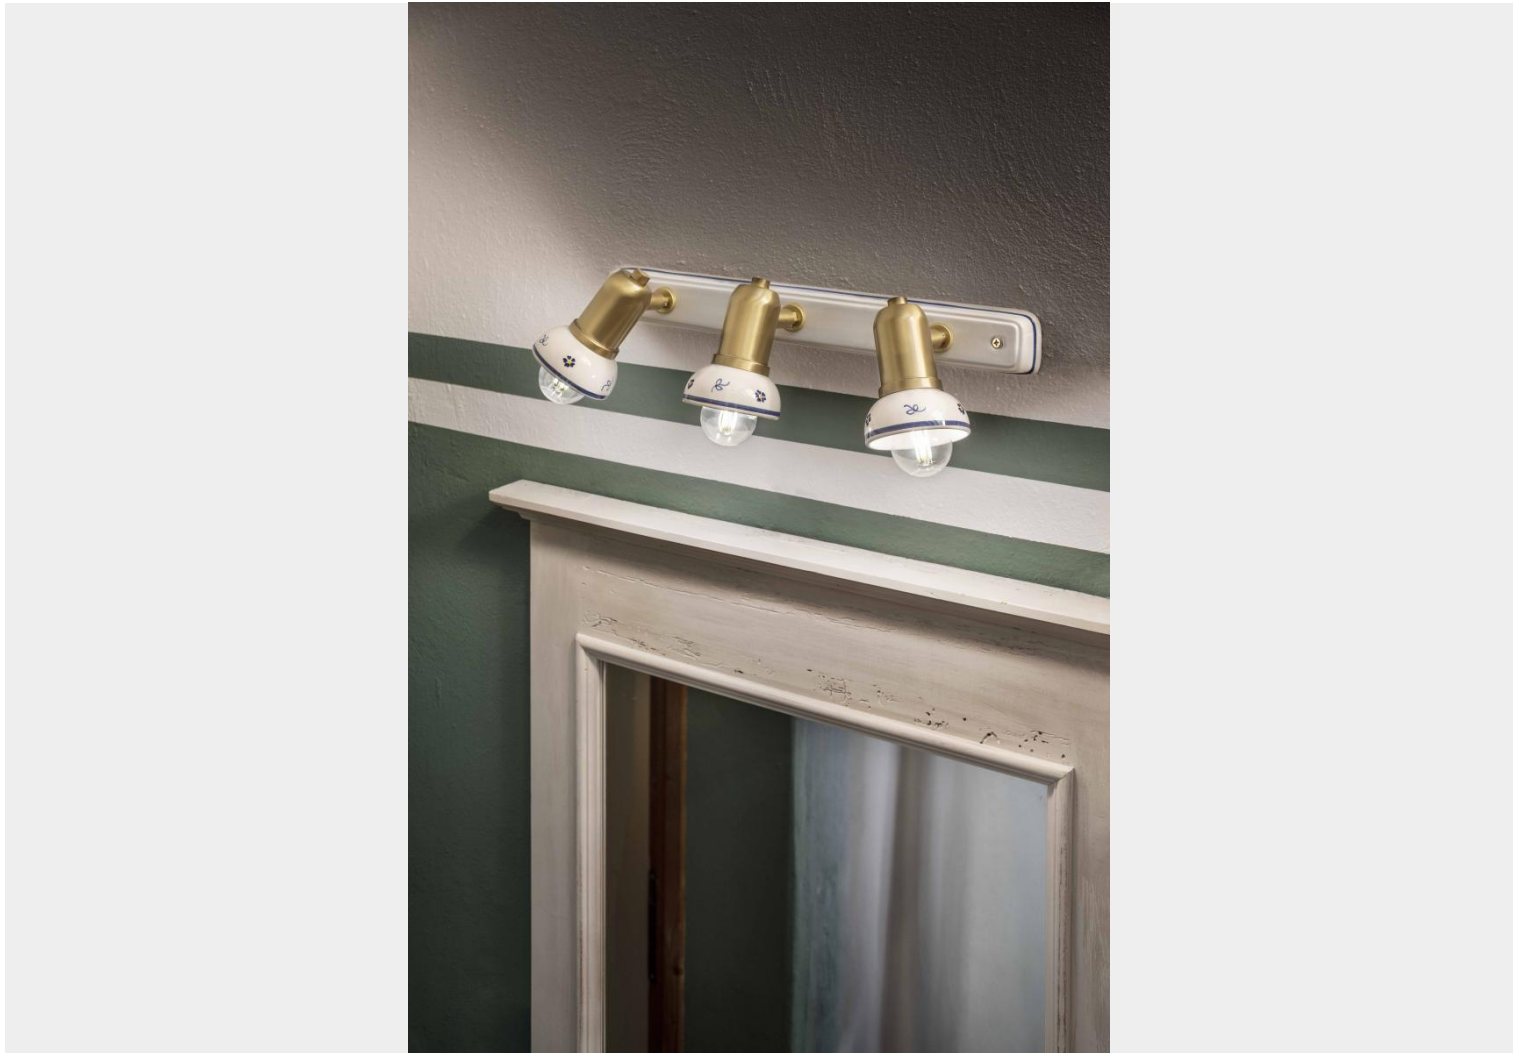

APPLIQUE 3 LUCI SAVONA - C183/AP FERROLUCE

~~€ 536,00~~ **€ 403,00**

Savona Applique 3 luci su asta, particolari in metallo ottone satinato (OS) e in ceramica bianca decorata (44 dec. FFB) La lunghezza è di cm. 41, lo spessore cm. 17.

Per illuminare corridoi, ingressi, soggiorni e sale da pranzo in stile country chic e sopra le specchiere.

Savona è una collezione completa di faretti, plafoniere e applique con diffusore in ceramica decorata a mano, E' una serie pensata per completare l'illuminazione di quegli ambienti che necessitano di una luce discreta .

CODICE: C183 | **Categorie:** [Faretti](#), [Applique](#), [Illuminazione interni](#) | **tag:** [faretto ceramica](#), [applique ceramica](#)

DESCRIZIONE PRODOTTO

Savona Applique 3 luci su asta, particolari in metallo ottone satinato (OS) e in ceramica bianca decorata (44 dec. FFB) La lunghezza è di cm. 41, lo spessore cm. 17.