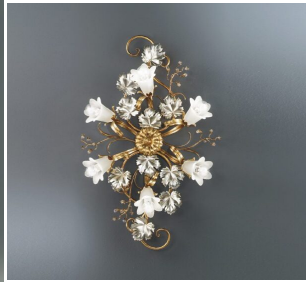

## ARTELUCE - APPLIQUE 5 LUCI - CATERINA 4815/A5

**€ 1.219,00**

Applique a 5 luci in ferro battuto finitura muffa.

Una lampada da parete originale adatta per illuminare ed arredare sale da pranzo, soggiorni, camere da letto.

La collezione Caterina della Arteluce ha uno stile ricercato e raffinato, che dona all'ambiente originalità ed eleganza.

**CODICE:** 4815/A5 | **Categorie:** [Applique](#), [Illuminazione interni](#) | **tag:** [applique ferro battuto](#), [applique floreale](#)

## **DESCRIZIONE PRODOTTO**

Applique a 5 luci in ferro battuto finitura muffa.

Una lampada da parete originale adatta per illuminare ed arredare sale da pranzo, soggiorni, camere da letto.

La collezione Caterina della Arteluce ha uno stile ricercato e raffinato, che dona all'ambiente originalità ed eleganza.

## TI POTREBBERO INTERESSARE

**Arteluce - Applique**  
**3 luci - Caterina -**  
**4815/A3**

**Arteluce**  
**Lampadario 12 luci -**  
**Caterina - 4015/12**

**Arteluce - Plafoniera**  
**6 luci - Caterina -**  
**4615/PL6**