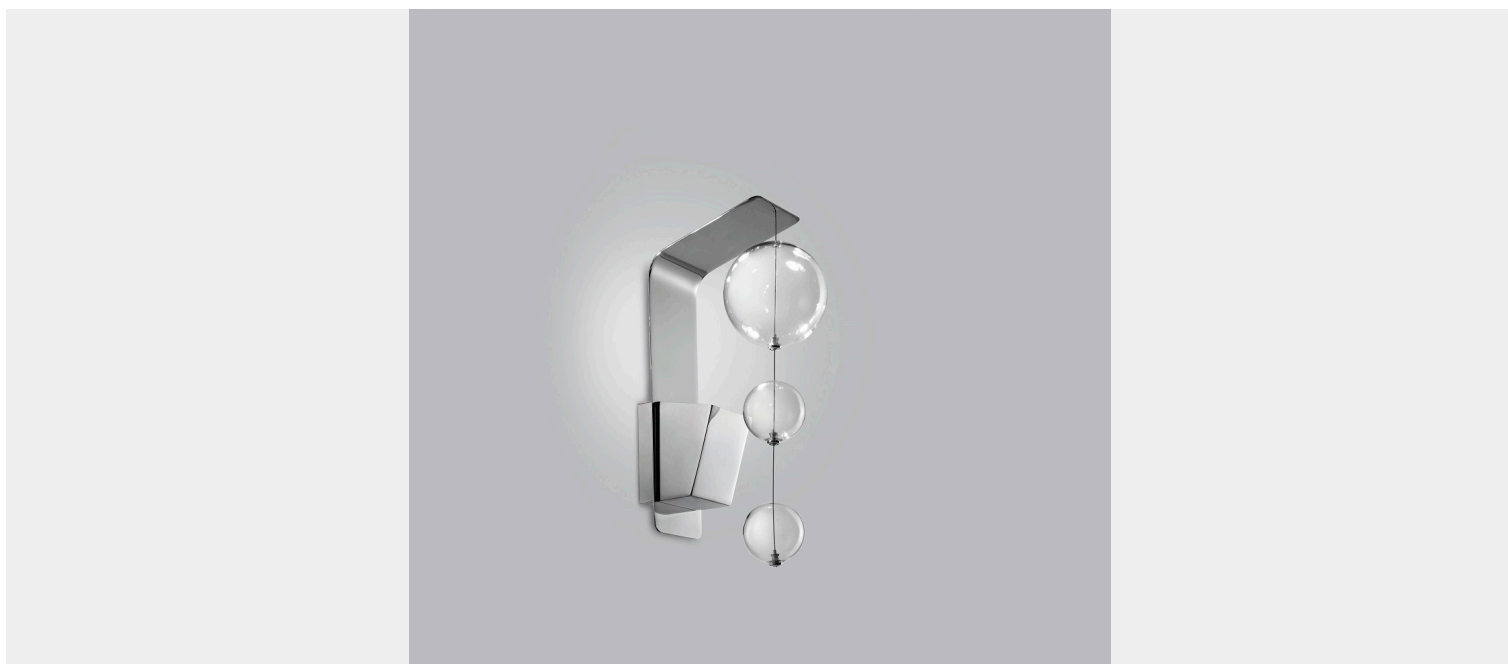

APPLIQUE 1 LUCE BASE INOX - 251.111- BOLERO - METAL LUX

€ 258,00 - € 302,00

Applique 1 luce base inox con sfere disponibili in tanti colori

Una lampada da parete dalla forma moderna e semplice , adatta per illuminare zone di passaggio, soggiorni, camere da letto

La linea Bolero della Metal Lux è una collezione luminosa ed originale. Da una base metallica , tonda, quadra o rettangolare, partono una cascata di sfere leggere in vetro di dimensioni diverse. Grazie alle sfere, la luce si diffonde in tutto l'ambiente.