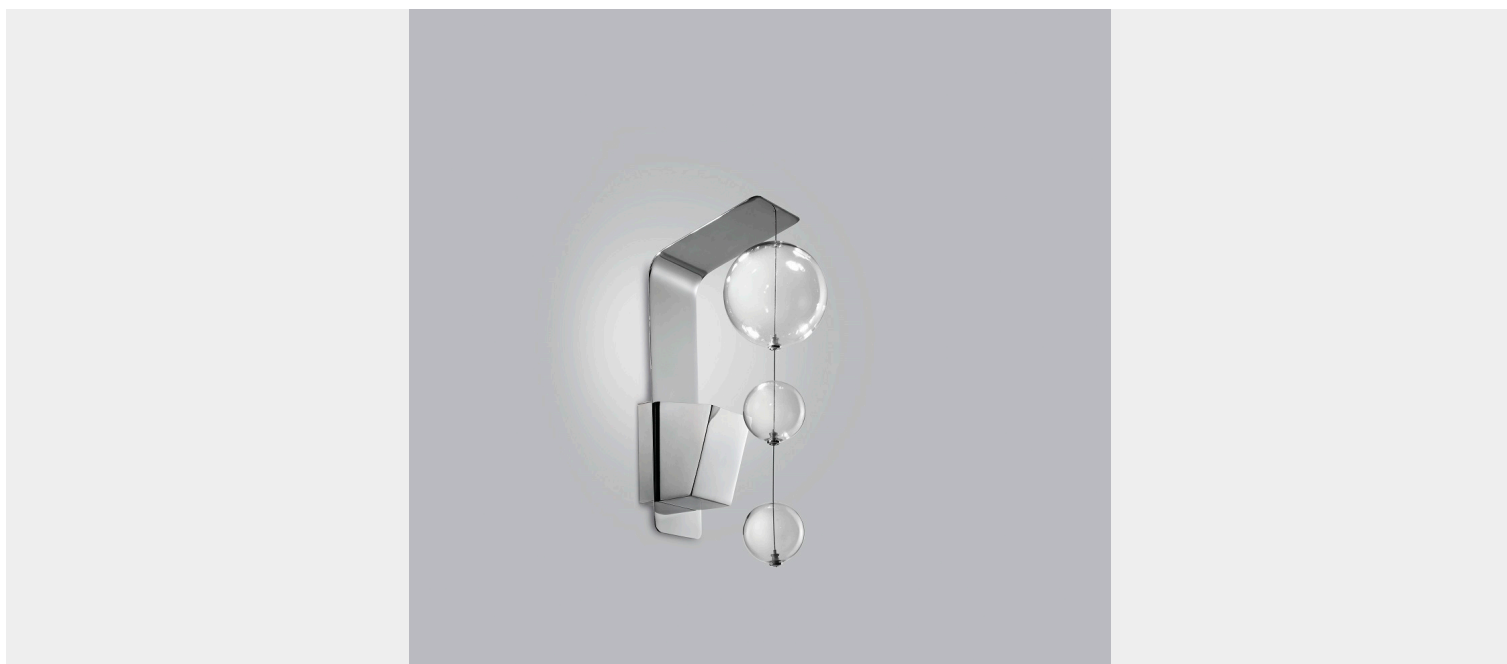

APPLIQUE 1 LUCE BASE INOX - 251.111- BOLERO - METAL LUX

€ 212,00 - € 249,00

Applique 1 luce base inox con sfere disponibili in tanti colori

Una lampada da parete dalla forma moderna e semplice , adatta per illuminare zone di passaggio, soggiorni, camere da letto

La linea Bolero della Metal Lux è una collezione luminosa ed originale. Da una base metallica , tonda, quadra o rettangolare, partono una cascata di sfere leggere in vetro di dimensioni diverse. Grazie alle sfere, la luce si diffonde in tutto l'ambiente.