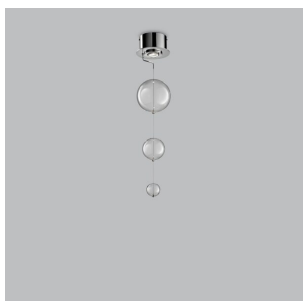

APPLIQUE 1 LUCE BASE INOX - 251.111- BOLERO - METAL LUX

€ 258,00 - € 302,00

Applique 1 luce base inox con sfere disponibili in tanti colori

Una lampada da parete dalla forma moderna e semplice , adatta per illuminare zone di passaggio, soggiorni, camere da letto

Il prezzo varia in funzione del colore delle sfere e della finitura della base

In foto l'applique con base inox e sfere in cristallo

CODICE: 251.111 | **Categorie:** [Applique](#), [Illuminazione interni](#) | **tag:** [applique sfera](#)**VARIANTI**

Il prezzo varia in funzione del colore delle sfere e della finitura della base

In foto l'applique con base inox e sfere in cristallo

INFORMAZIONI AGGIUNTIVE

Dimensioni	L 10 - P.18 cm
Altezza (cm)	35
Luci	GU10
Vetro	Sfere 2 ø 15 + 2 ø 20 , Sfere 2 ø 60 + 1 ø 100
Colore	ambra , bianco , foglia oro , nero , rosso , trasparente
Finiture	base acciaio inox speculare
Tipologia	Applique
Prodotto pronto in	30 giorni
Garanzia del produttore	24 mesi
Ambiente	Soggiorno , Sala , Cucina , Camera da letto , Ingresso / corridoio / scalinata , Bagno , Mansarda , Studio
Stile	Moderno , Contemporaneo

Invia

TI POTREBBERO INTERESSARE

**[Plafoniera 1 luce](#)
**[base acciaio inox -](#)
**[251.501 - Bolero -](#)
[Metal Lux](#)******

**[Plafoniera 12 luci](#)
**[base acciaio inox -](#)
**[251.390 - Bolero -](#)
[Metal Lux](#)******