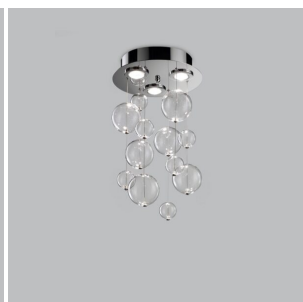

**[Plafoniera 3 luci](#)
**[base acciaio inox -](#)
**[251.330 - Bolero -](#)
[Metal Lux](#)******