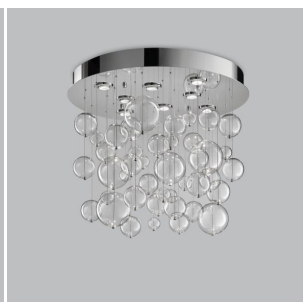

**[Plafoniera 8 luci](#)
**[base acciaio inox -](#)
**[251.380 - Bolero -](#)
[Metal Lux](#)******