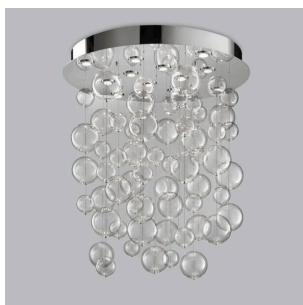

**[Plafoniera 12 luci](#)
**[base acciaio inox -](#)
**[251.390 - Bolero -](#)
[Metal Lux](#)******

**[Sospensione 12 luci](#)
**[base inox - 251.090](#)
[- Bolero - Metal Lux](#)****