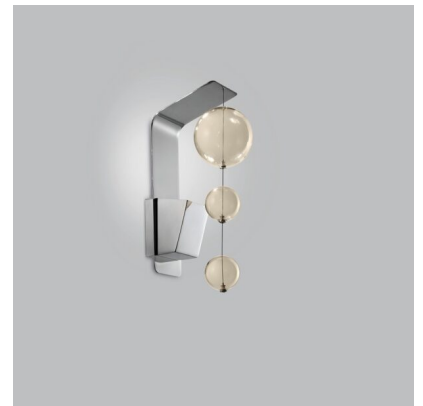

Immagine	SKU	Stock Status	Stock Quantity	Descrizione	Colore	Prezzo
	251.111-ambra				ambra	€ 236,00
	251.111-foglia oro				foglia oro	€ 249,00

GALLERIA IMMAGINI