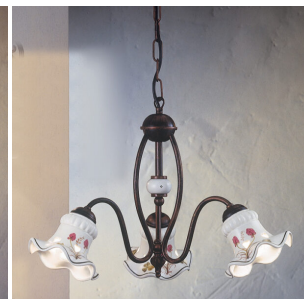

Per illuminare corridoi, ingressi, specchiere, scale, soggiorni, sale da pranzo, camere da letto arredati in stile rustico.

A completamento della serie lampadari, lume, sospensione e plafoniera

CODICE: C172 | **Categorie:** [Applique](#), [Novità](#), [Illuminazione interni](#) | **tag:** [applique ceramica](#)

DESCRIZIONE PRODOTTO

Applique 1 luce montatura in metallo finitura nera sfumata rame e diffusore in ceramica bianca lucida con decoro floreale filo blu. 17 DEC.PEO

Per illuminare corridoi, ingressi, specchiere, scale, soggiorni, sale da pranzo, camere da letto arredati in stile rustico.

Invia

TI POTREBBERO INTERESSARE

[Lume 1 luce Chieti C173 - Ferroluce](#)

[Applique 1 luce Chieti C172 - Ferroluce](#)

[Plafoniera 3 luci Chieti C171 - Ferroluce](#)

[Lampadario 5 luci Chieti C168/5 - Ferroluce Classic](#)

[Lampadario 3 luci Chieti C168/3 - Ferroluce Classic](#)

[Ferroluce Classic Chieti sospensione 1 luce C203](#)

[Sospensione 3 luci Chieti C204 - Ferroluce Classic](#)

[Ferroluce Classic Chieti sospensione 3 luci C202](#)