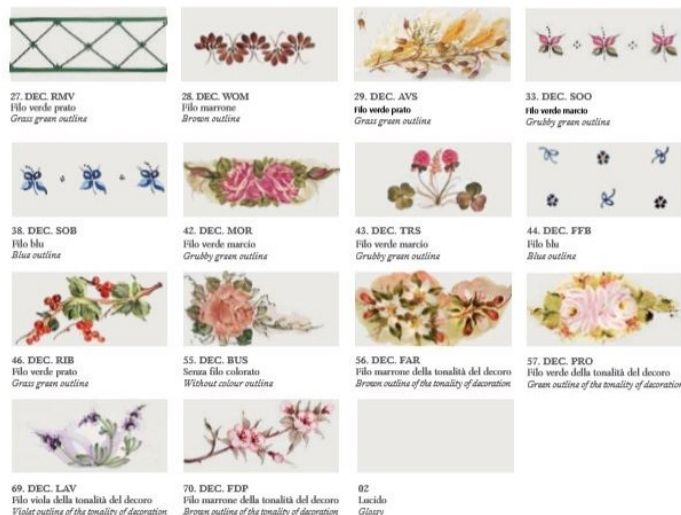

A completamento della serie lampadari, lume, sospensione e plafoniera

CODICE: C172 | **Categorie:** [Applique](#), [Novità](#), [Illuminazione interni](#) | **tag:** [applique ceramica](#)

DESCRIZIONE PRODOTTO

Applique 1 luce montatura in metallo finitura nera sfumata rame e diffusore in ceramica bianca lucida con decoro floreale filo blu. 17 DEC.PEO

Per illuminare corridoi, ingressi, specchiere, scale, soggiorni, sale da pranzo, camere da letto arredati in stile rustico.

A completamento della serie lampadari, lume, sospensione e plafoniera

Finiture disponibili per le montature : AG (argento), BI (bianco), BA (Bianco sfumato argento), BO (Bianco sfumato oro), NE (nero), NA (Nero sfumato argento), NO (nero sfumato oro), NR (Nero sfumato rame), RU (Ruggine), VO (verde sfumato oro),

I diffusori in ceramica sono disponibili in tanti decori :

Decorazioni ceramica *Ceramic decorations*