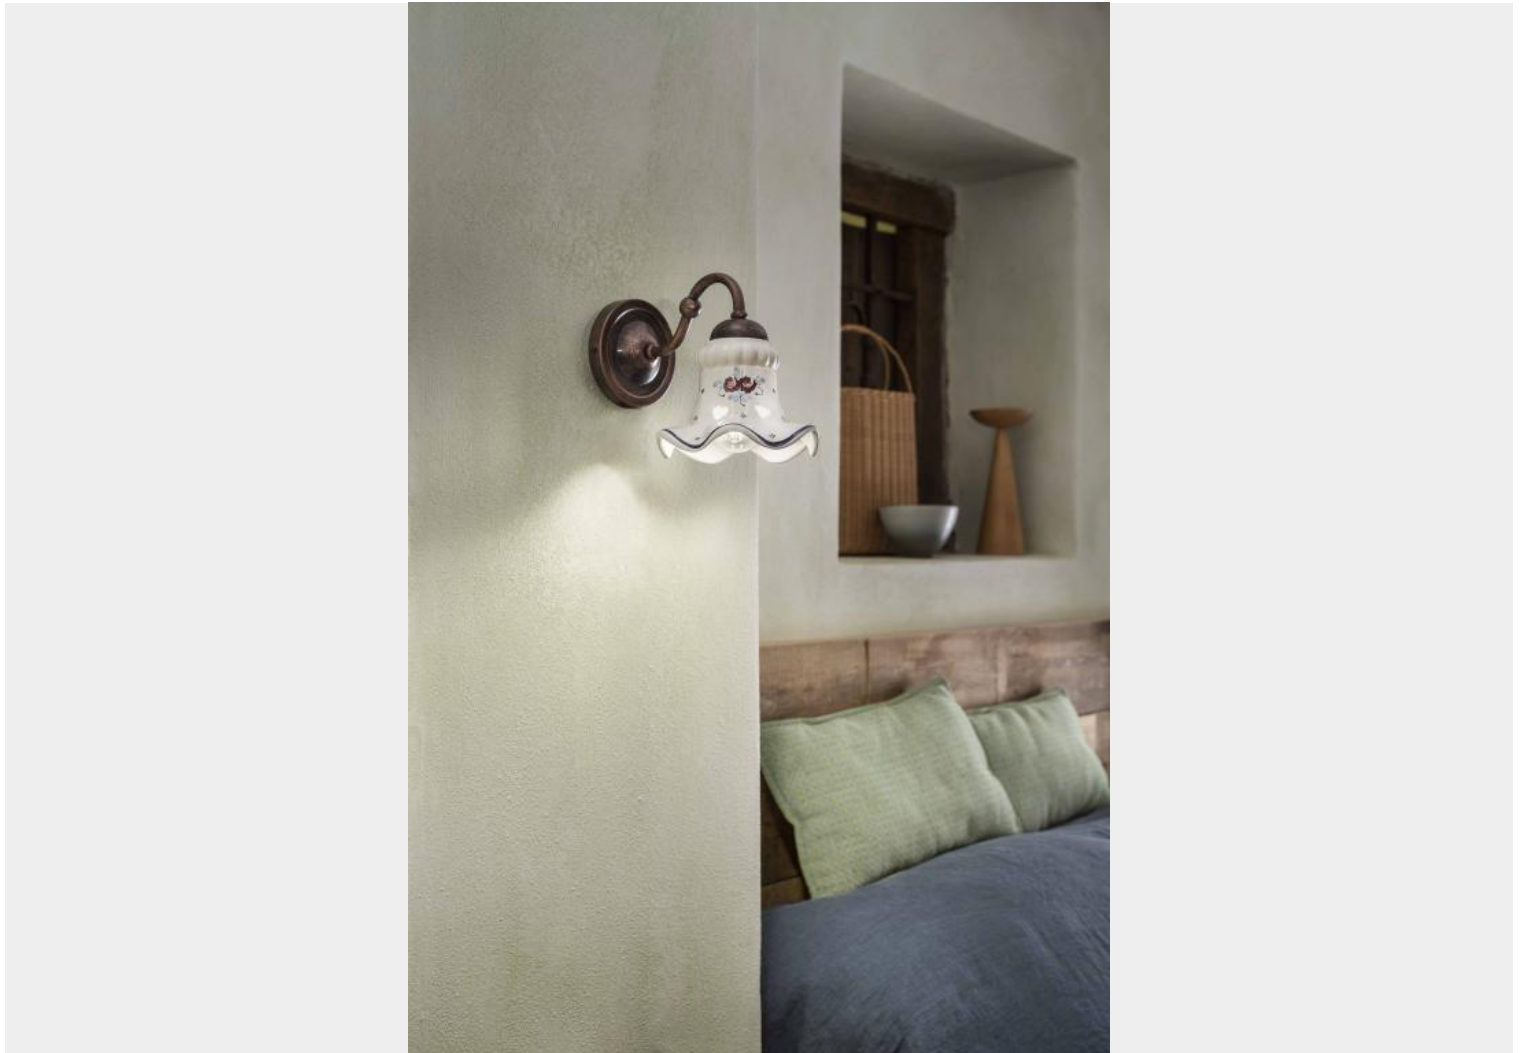

APPLIQUE 1 LUCE CHIETI C172 - FERROLUCE

~~€ 251,00~~ **€ 192,00**

Applique 1 luce montatura in metallo finitura nera sfumata rame e diffusore in ceramica bianca lucida con decoro floreale filo blu. 17 DEC.PEO

Per illuminare corridoi, ingressi, specchiere, scale, soggiorni, sale da pranzo, camere da letto arredati in stile rustico.

A completamento della serie lampadari, lume, sospensione e plafoniera

CODICE: C172 | **Categorie:** [Applique](#), [Novità](#), [Illuminazione interni](#) | **tag:** [applique ceramica](#)

DESCRIZIONE PRODOTTO

Applique 1 luce montatura in metallo finitura nera sfumata rame e diffusore in ceramica bianca lucida con decoro floreale filo blu. 17 DEC.PEO

Per illuminare corridoi, ingressi, specchiere, scale, soggiorni, sale da pranzo, camere da letto arredati in stile rustico.