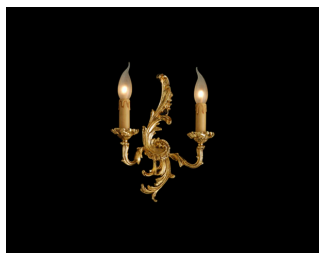

TI POTREBBERO INTERESSARE

[Applique 2 luci
fusione di ottone -
12.629/2 - Gold
Light and Crystal -
Arredo Luce](#)