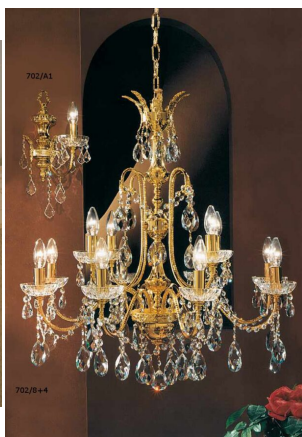

Applique 2 luci oro e cristallo - 702/A2 Luxury Crystal - Arredoluce

Lampadario 68 luci oro e cristallo- 702/68 Luxury Crystal - Arredoluce

Lampadario 8 luci oro e cristallo - 702/8 - Luxury Crystal Arredoluce