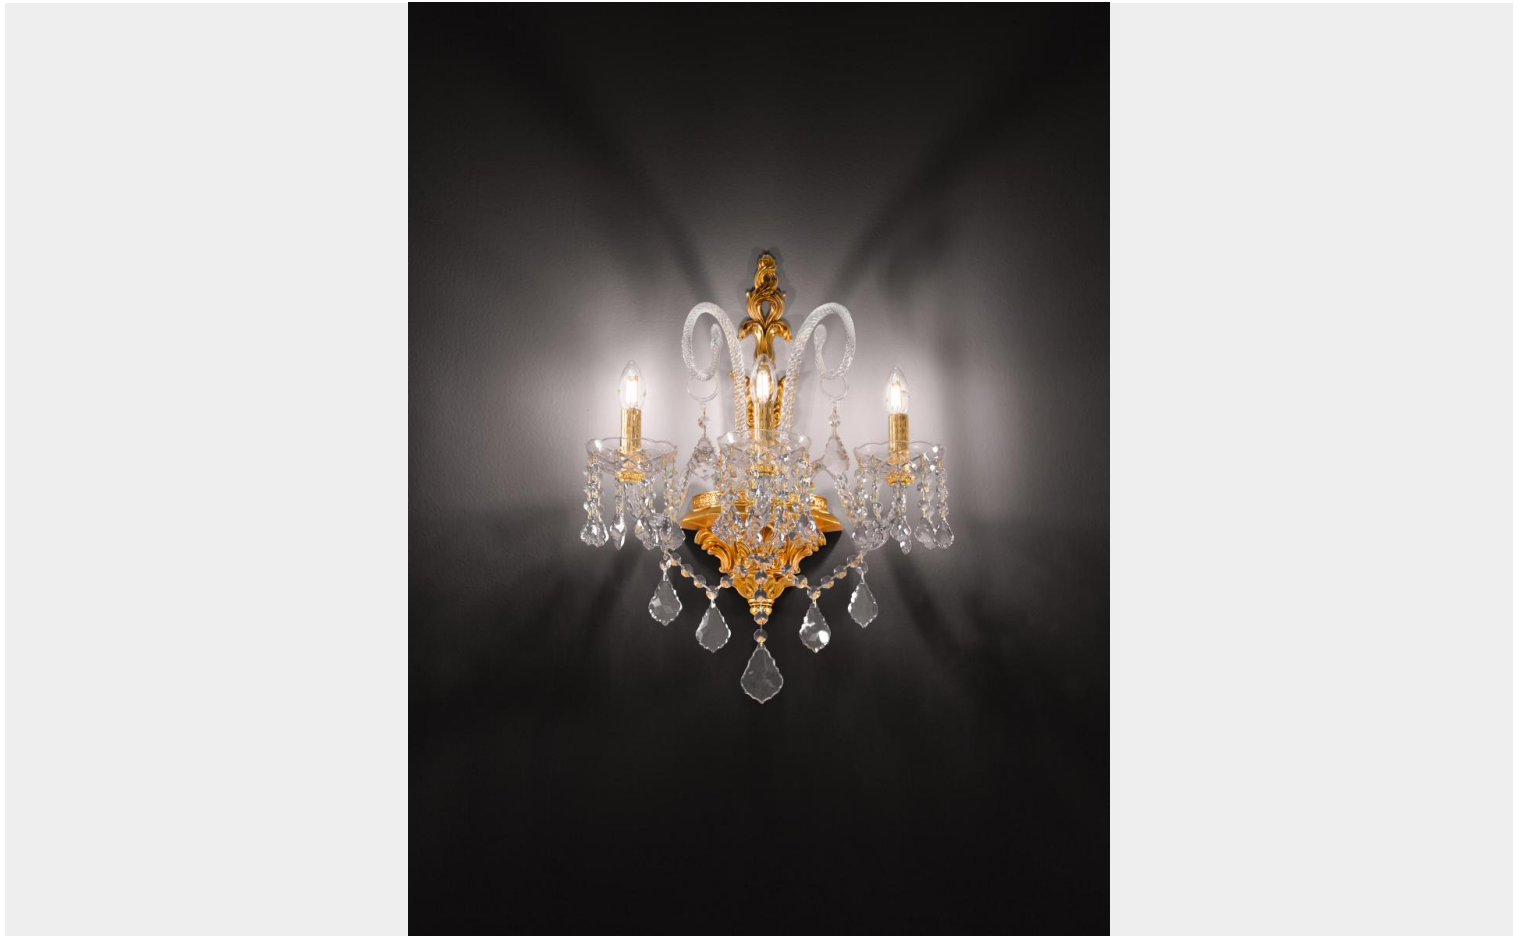

ARREDOLUCE LUXURY CRYSTAL APPLIQUE 3 LUCI - 583/A3

€ 676,00

Luxury crystal applique 3 luci con componenti in fusione di ottone, bracci e pendagliera in cristallo

Dimensioni : diametro cm.48 - altezza cm. 65

Preziosa lampada da parete per illuminare ingressi, soggiorno, camere da letto arredate in stile classico.

Prodotto interamente in Italia da **Arredoluce**. Per una personalizzazione del prodotto potete compilare il form : **Richiedi personalizzazione**.

Dimensioni : diametro cm.48 - altezza cm. 65

Preziosa lampada da parete per illuminare ingressi, soggiorno, camere da letto arredate in stile classico.

Prodotto interamente in Italia da **Arredoluce**. Per una personalizzazione del prodotto potete compilare il form : **Richiedi personalizzazione**.

Nella sezione **Ti potrebbe interessare** puoi trovare i prodotti che completano la serie

INFORMAZIONI AGGIUNTIVE

Peso	7 kg
Diametro (cm)	48
Altezza (cm)	65
Luci	max 40W E14 per luce
Lampadine	escluse
Struttura	Ottone
Colori disponibili	Oro 24 kt
Tipologia	Applique
Stile	Classico , Classico-moderno , Luxury
Ambiente	Soggiorno , Sala , Camera da letto , Ingresso / corridoio / scalinata , Studio
Produttore	Arredoluce
Prodotto pronto in	60 giorni
Garanzia del produttore	24 mesi