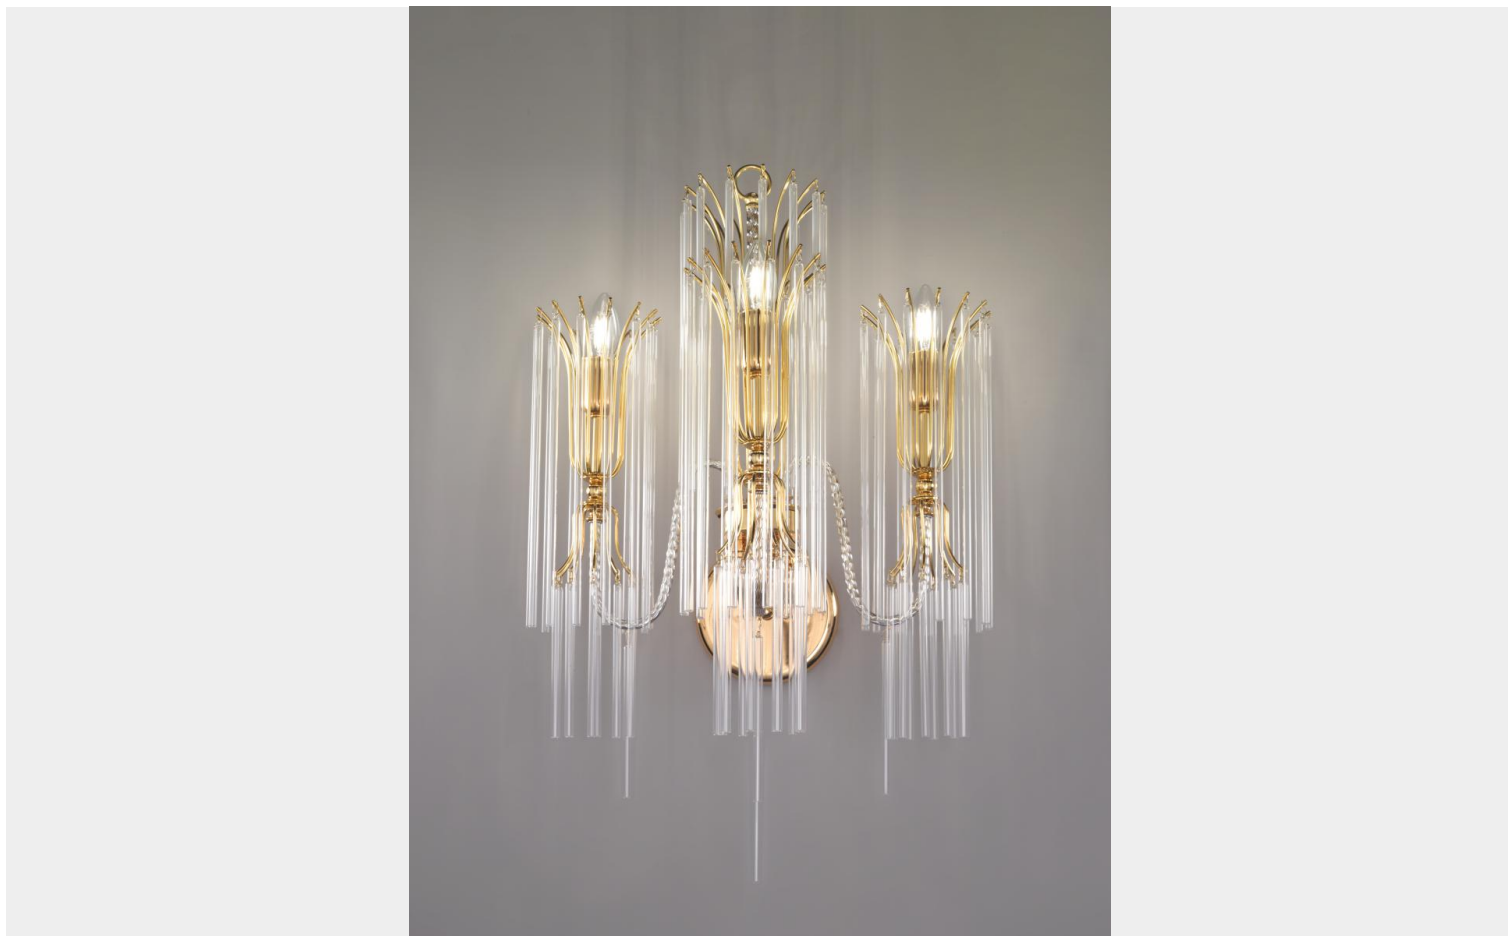

ARREDOLUCE ROYAL CRYSTAL APPLIQUE 3 LUCI - 496/A3

€ 816,00

Royal Crystal applique 2 luci in alluminio diamantato, componenti in metallo dorato e pirex.
Diametro cm.35 cm e altezza cm.69.

Una lampada da parete dal design unico ed originale indicato per illuminare un ingresso, un soggiorno, una camera da letto arredati in stile classico moderno. La collezione è composta dal lampadario, applique e lampade da tavolo di diverse dimensioni.

Prodotto interamente in Italia da **Arredoluce**. Per una personalizzazione del prodotto potete

compilare il form : **Richiedi personalizzazione.**

CODICE: 496/A3 | **Categorie:** [Applique](#), [Novità](#), [Illuminazione interni](#) | **tag:** [applique alluminio diamantato](#)

DESCRIZIONE PRODOTTO

Royal Crystal applique 3 luci in alluminio diamantato, componenti in metallo dorato e pirex.
Diametro cm.35 cm e altezza cm.69.

Una lampada da parete dal design unico ed originale indicato per illuminare un ingresso, un soggiorno, una camera da letto arredati in stile classico moderno. La collezione è composta dal lampadario, applique e lampade da tavolo di diverse dimensioni.

Prodotto interamente in Italia da **Arredoluce**. Per una personalizzazione del prodotto potete compilare il form : **Richiedi personalizzazione.**

INFORMAZIONI AGGIUNTIVE

Peso	4 kg
Diametro (cm)	35
Altezza (cm)	69
Luci	max 40W E14 per luce
Lampadine	escluse
Colori disponibili	Oro 24 kt
Tipologia	Applique
Stile	Classico , Classico-moderno
Ambiente	Soggiorno , Sala , Camera da letto , Ingresso / corridoio / scalinata , Studio
Prodotto pronto in	60 giorni
Garanzia del produttore	24 mesi