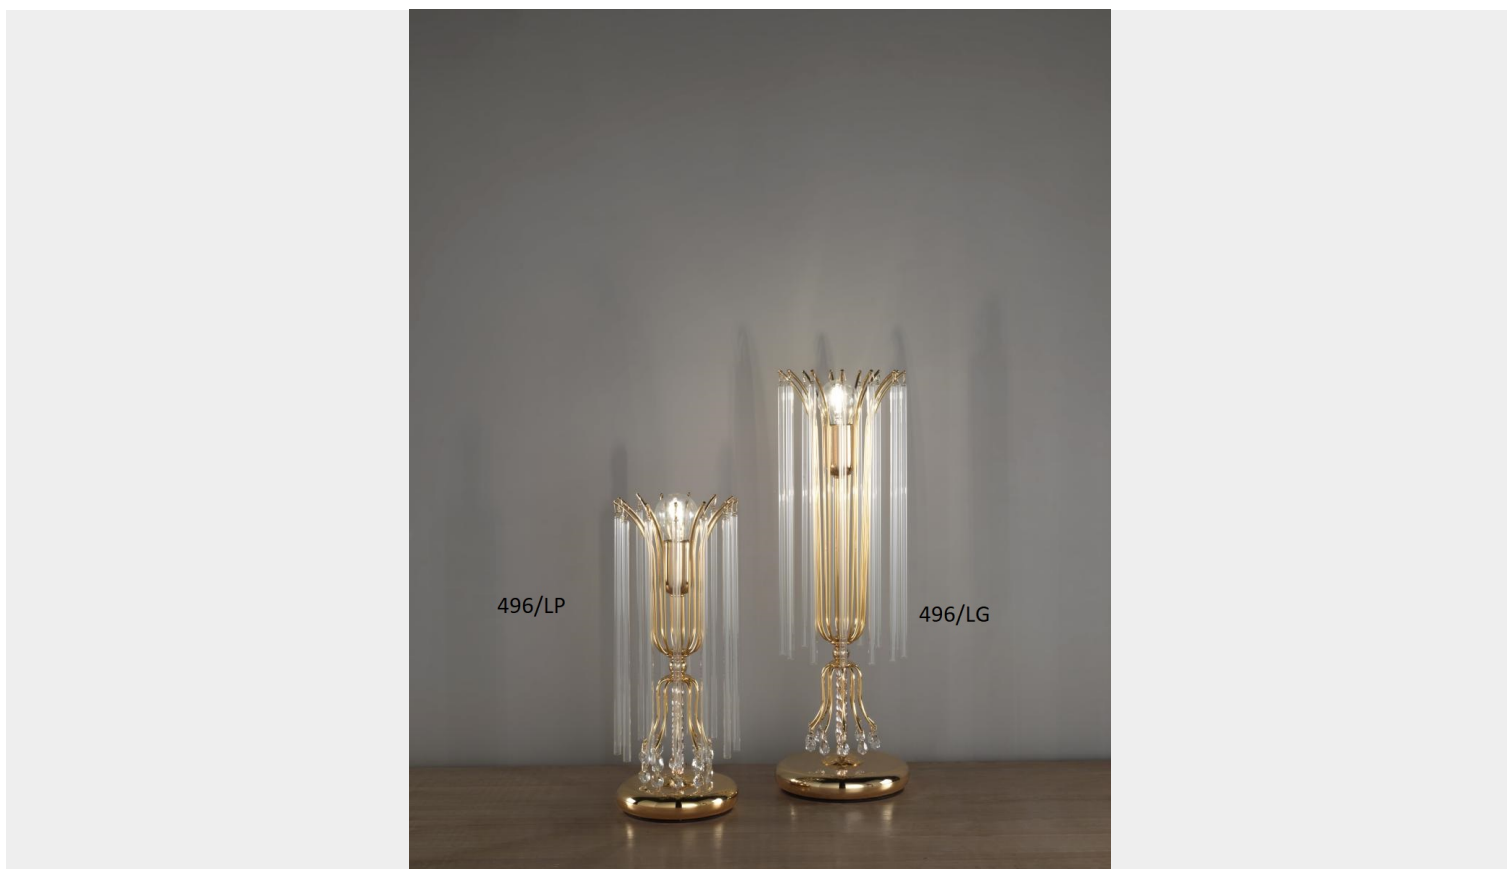

ARREDOLUCE ROYAL CRYSTAL LAMPADA TAVOLO GRANDE 496/LG

€ 354,00

Royal Crystal lampada da tavolo grande in alluminio diamantato, componenti in metallo dorato e pirex. Dimensioni : altezza cm. 40 - diametro 14 cm. Disponibile anche la lampada altezza cm. [30](#).

Questa elegante lampada da tavolo regala una luce soffusa e discreta. E' indicata per illuminare camere da letto o angoli del soggiorno destinati alla zona relax.

La collezione è composta dal lampadario, applique e lampade da tavolo di diverse dimensioni.

DESCRIZIONE PRODOTTO

Royal Crystal lampada da tavolo grande in alluminio diamantato, componenti in metallo dorato e pirex. Dimensioni : altezza cm. 40 - diametro 14 cm. Disponibile anche la lampada altezza cm. **30**.

Prodotto interamente in Italia da **Arredoluce**. Per una personalizzazione del prodotto potete compilare il form : **Richiedi personalizzazione.**

INFORMAZIONI AGGIUNTIVE

Peso	2 kg
Diametro (cm)	14
Luci	max 40W E14 per luce
Lampadine	escluse
Colori disponibili	Oro 24 kt
Tipologia	Lampada da tavolo
Stile	Classico, Classico-moderno
Ambiente	Soggiorno, Sala, Camera da letto, Studio
Prodotto pronto in	60 giorni
Garanzia del produttore	24 mesi