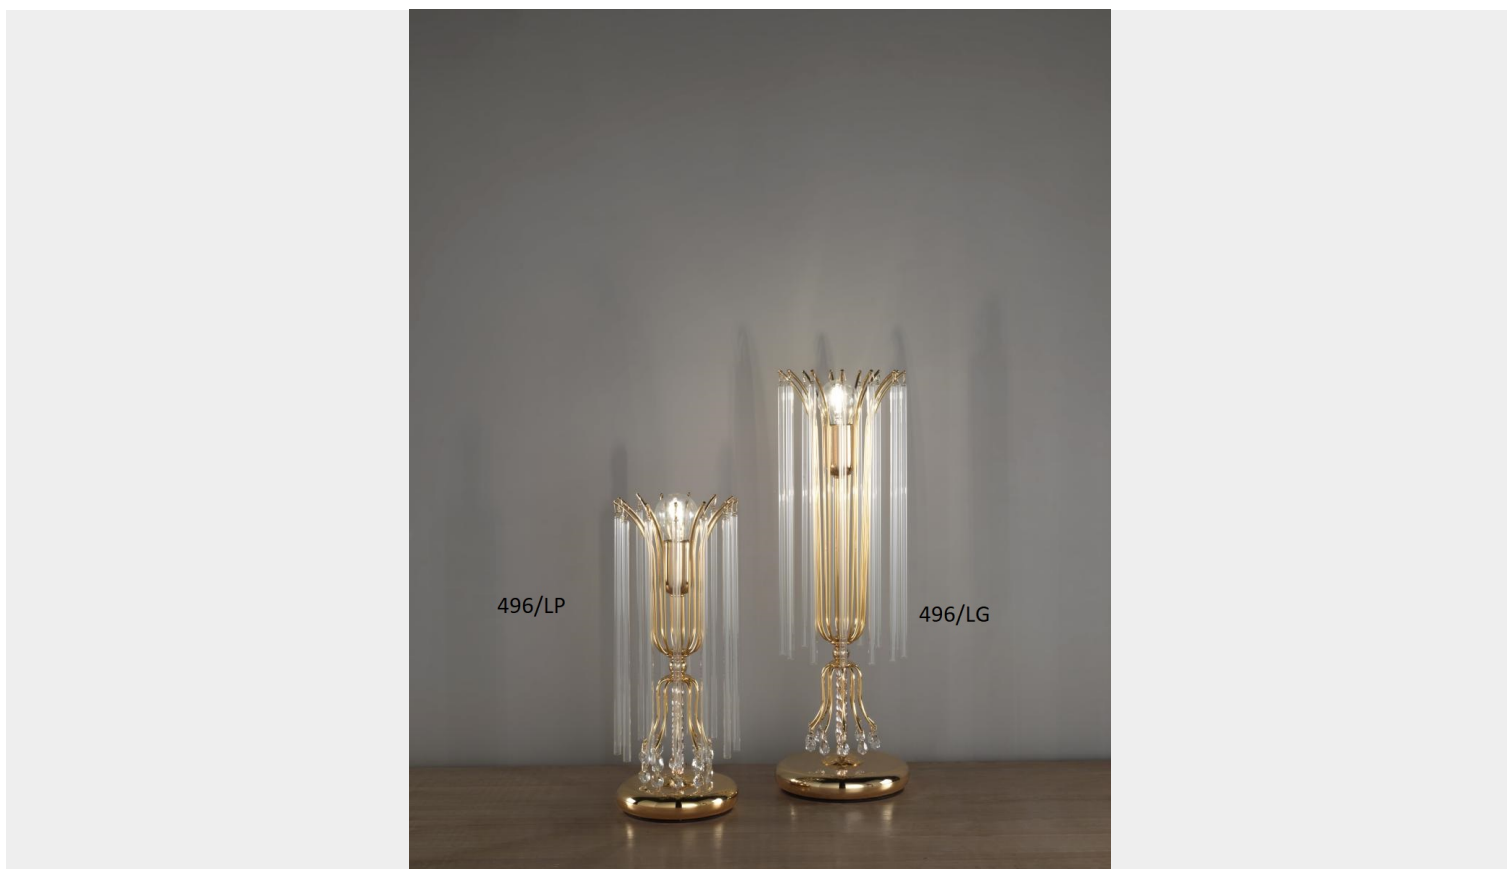

ARREDOLUCE ROYAL CRYSTAL LAMPADA TAVOLO- 496/LP

€ 298,00

Royal Crystal lampada da tavolo piccola in alluminio diamantato, componenti in metallo dorato e pirex. Dimensioni : altezza cm. 30 - diametro 14 cm. Disponibile anche la lampada altezza cm.**40**

Questa elegante lampada da tavolo regala una luce soffusa e discreta. E' indicata per illuminare camere da letto o angoli del soggiorno destinati alla zona relax.

La collezione è composta dal lampadario, applique e lampade da tavolo di diverse dimensioni.

DESCRIZIONE PRODOTTO

Royal Crystal lampada da tavolo piccola in alluminio diamantato, componenti in metallo dorato e pirex. Dimensioni : altezza cm. 30 - diametro 14 cm. Disponibile anche la lampada altezza cm.**40**

Prodotto interamente in Italia da **Arredoluce**. Per una personalizzazione del prodotto potete compilare il form : **Richiedi personalizzazione.**

INFORMAZIONI AGGIUNTIVE

Peso	4 kg
Diametro (cm)	14
Luci	max 40W E14 per luce
Lampadine	escluse
Colori disponibili	Oro 24 kt
Tipologia	Lampada da tavolo
Stile	Classico, Classico-moderno
Ambiente	Soggiorno, Sala, Camera da letto, Studio
Prodotto pronto in	60 giorni
Garanzia del produttore	24 mesi