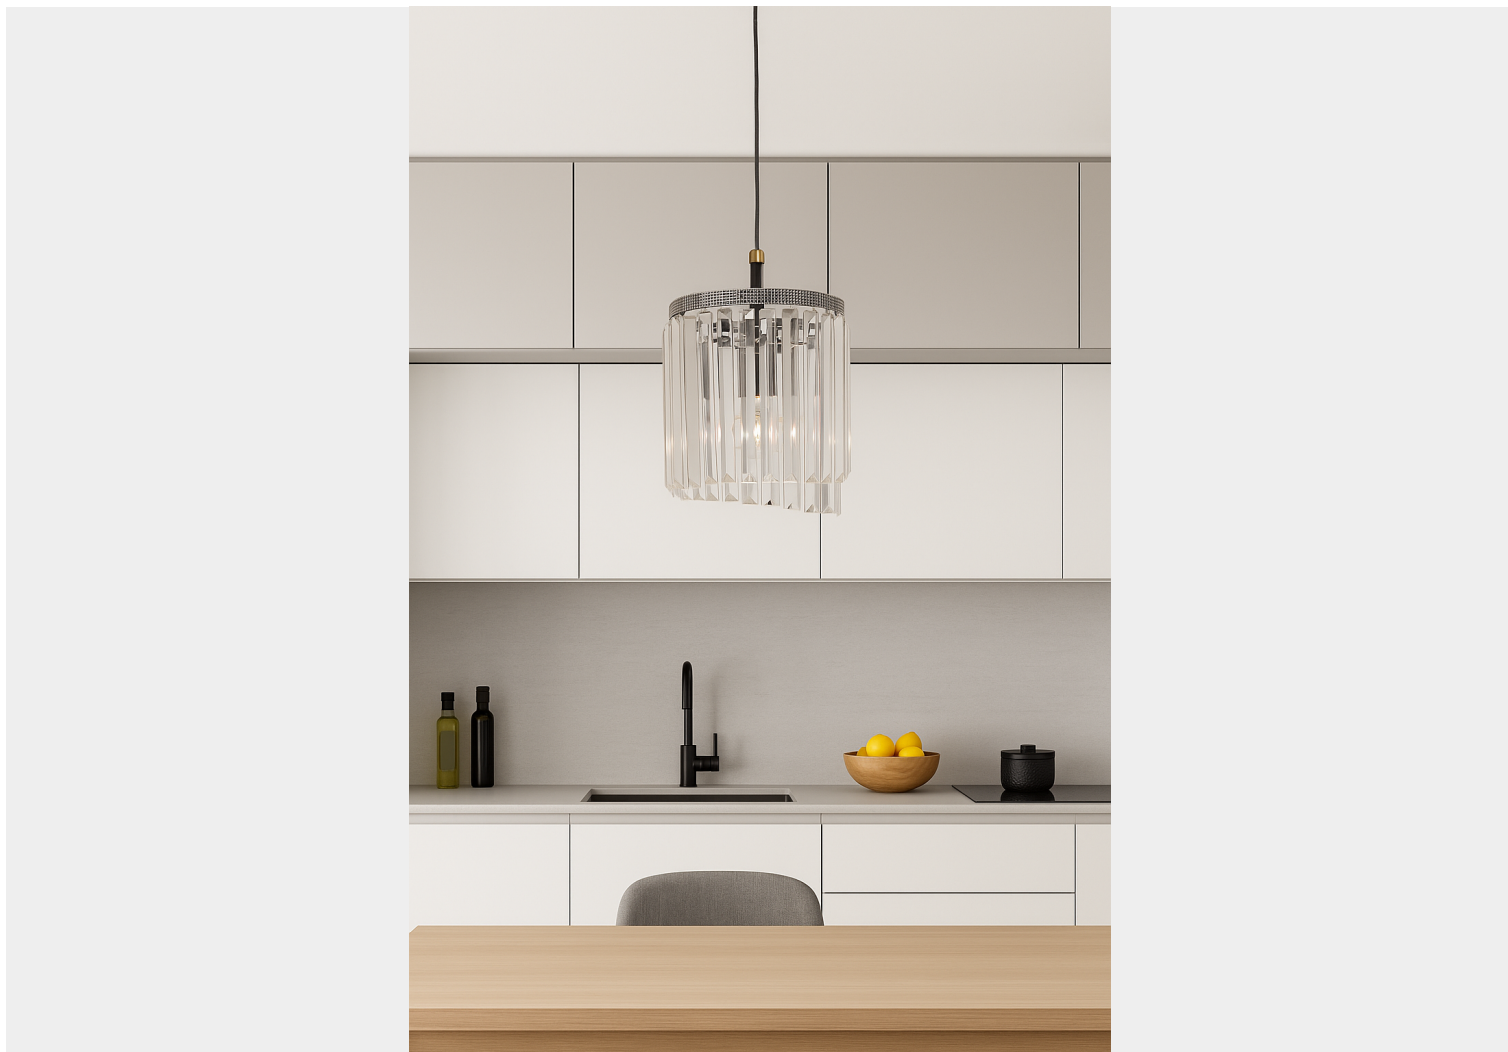

ARREDOLUCE SOSPENSIONE 1 LUCE CROMO E CRISTALLO 1030/S

~~€ 165,00~~ **€ 120,00**

Illumina i tuoi ambienti con eleganza e raffinatezza grazie alla **lampada a sospensione** in **metallo cromo e cristallo trasparente**. Un connubio perfetto tra design moderno e fascino classico, ideale per chi desidera un punto luce scenografico e di qualità Made in Italy.

CODICE: 1030/S-CR | **Categorie:** [Lampade a sospensione e lampadari a sospensione](#), [Novità](#),

[Promozioni](#), [Illuminazione interni](#) | **tag:** [sospensione con cristallo](#)

DESCRIZIONE PRODOTTO

Illumina i tuoi ambienti con eleganza e raffinatezza grazie alla **lampada a sospensione in metallo cromo e cristallo trasparente**. Un connubio perfetto tra design moderno e fascino classico, ideale per chi desidera un punto luce scenografico e di qualità Made in Italy.

Caratteristiche tecniche

- **Tipo di luce:** 1 luce
- **Materiale:** Metallo cromo
- **Diffusore:** Losanghe in cristallo trasparente
- **Stile:** Moderno / Classico-moderno
- **Dimensioni:** ø 23 cm | altezza regolabile fino a 120 cm max
- **Installazione:** Sospensione a soffitto
- **Ambienti consigliati:** Cucina, sala da pranzo, soggiorno, camera da letto
- **Produzione:** 100% Made in Italy