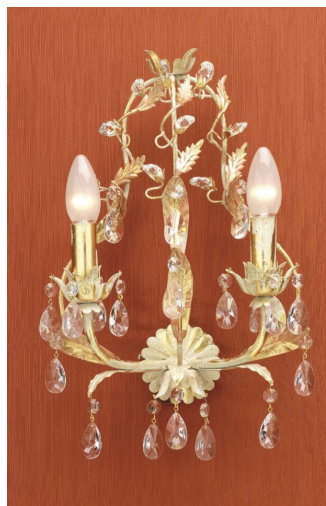

TI POTREBBERO INTERESSARE

[Arteluce - Applique](#)
[2 luci - Capri -](#)
[088/A2](#)