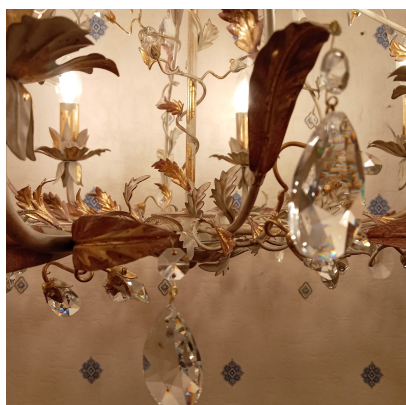

ARTELUCE LAMPADARIO 6 LUCI - CAPRI - 088/6 AVORIO E ORO

~~€ 1.270,00~~ **€ 889,00**

Raffinato ed elegante, questo **lampadario classico in finitura avorio e oro** è un elemento decorativo di grande pregio, ideale per valorizzare sale da pranzo, soggiorni o ambienti di rappresentanza.

GALLERIA IMMAGINI

DESCRIZIONE PRODOTTO

Raffinato ed elegante, questo **lampadario classico in finitura avorio e oro** è un elemento decorativo di grande pregio, ideale per valorizzare sale da pranzo, soggiorni o ambienti di rappresentanza.

La struttura sinuosa richiama motivi floreali e naturali, arricchiti da **cristalli pendenti** che donano luminosità e movimento senza risultare eccessivi.

La combinazione cromatica **avorio opaco e dettagli dorati** conferisce al lampadario uno stile caldo e sofisticato, perfetto sia per interni classici che per ambienti contemporanei che desiderano un tocco decorativo senza tempo.

Caratteristiche principali:

- Struttura in metallo finitura **avorio e oro**
- Decorazioni floreali e intrecci eleganti
- **Cristalli trasparenti** pendenti
- **6 luci** (lampadine non incluse)
 - Catena regolabile
 - Stile classico / elegante
- Ideale per sala da pranzo, soggiorno, salone