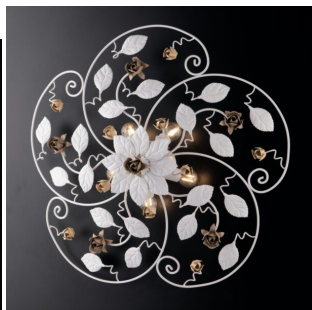

TI POTREBBERO INTERESSARE

[Bonetti Illumina - sospensione 5 luci Bella](#)