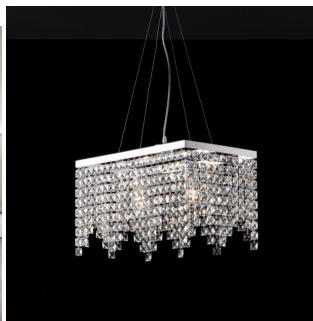

TI POTREBBERO INTERESSARE

[Bonetti Illumina -
Penelope
Sospensione 6 luci -
BL31-6](#)

[Bonetti Illumina -
Penelope Applique 2
luci - BL31-AP2](#)