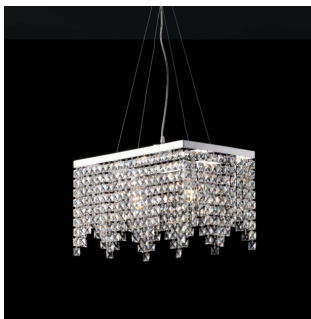

TI POTREBBERO INTERESSARE

[Bonetti Illumina -
Penelope
Sospensione 4 luci -
BL31-4](#)

[Bonetti Illumina -
Penelope
Sospensione 2 luci -
BL31-2](#)

[Bonetti Illumina -
Penelope Applique 2
luci - BL31-AP2](#)