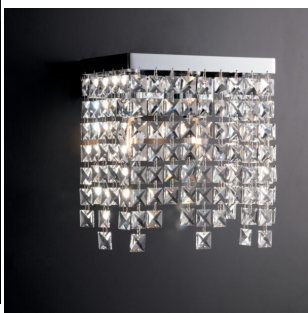

TI POTREBBERO INTERESSARE

[Bonetti Illumina -
Penelope
Sospensione 2 luci -
BL31-2](#)

[Bonetti Illumina -
Penelope Applique 2
luci - BL31-AP2](#)