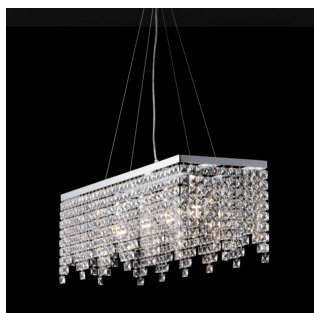

TI POTREBBERO INTERESSARE

[Bonetti Illumina -
Penelope
Sospensione 4 luci -
BL31-4](#)

[Bonetti Illumina -
Penelope
Sospensione 2 luci -
BL31-2](#)

[Bonetti Illumina -
Penelope Applique 2
luci - BL31-AP2](#)