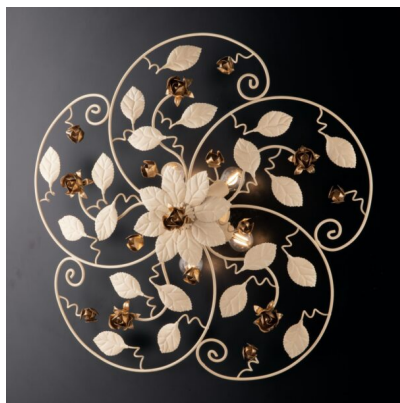

## BONETTI ILLUMINA - PLAFONIERA 5 LUCI BELLA

**€ 189,00**

***Plafoniera 5 luci Bella***, in metallo verniciato bianco o avorio

Una plafoniera dallo stile elegante che dona al vostro ambiente un tocco romantico. E' indicata per illuminare ed arredare soggiorni e camere da letto arredate in stile shabby e contry chic.

La collezione Bella è molto elegante e raffinata ed è composta da lampade a sospensione e applique. La struttura è disponibile in due finiture : Bianco/oro e avorio/tortora.

**CODICE:** BL196 PL5 | **Categorie:** [Plafoniere](#), [Novità](#), [Illuminazione interni](#) | **tag:** [Plafoniera shabby chic](#)

## DESCRIZIONE PRODOTTO

***Plafoniera 5 luci Bella***, in metallo verniciato bianco o avorio

Una plafoniera dallo stile elegante che dona al vostro ambiente un tocco romantico. E' indicata per illuminare ed arredare soggiorni e camere da letto arredate in stile shabby e contry chic.

La collezione Bella è molto elegante e raffinata ed è composta da lampade a sospensione e applique. La struttura è disponibile in due finiture : Bianco/oro e avorio/tortora.