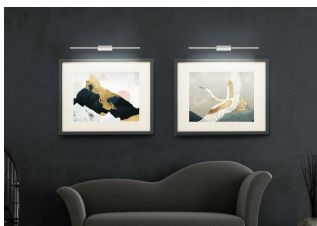

TI POTREBBERO INTERESSARE