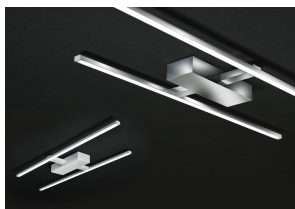

EXCLUSIVE LIGHT ELEGANCE PL80 PLAFONIERA LED

€ 251,00 - € 279,00

Elegance PL80 plafoniera led . La montatura è in metallo e il diffusore in metacrilato bianco satinato .

Originale plafoniera asimmetrica disponibile in due finiture : cromo o bianco .E' indicata per illuminare soggiorni o camere da letto arredate in stile moderno

Elegance è una collezione di lampade da parete e plafoniere dal design semplice. E' indicata per ambienti arredati in stile moderno. Visita la sezione **Ti potrebbe interessare** a fine pagina.

Dimensioni : Lunghezza cm.81,4 Larghezza cm.24 - altezza cm.24

Colore Luce 3000K

Led integrato Lm 2880 - 32 w

CODICE: Elegance PL80 | **Categorie:** [Plafoniere](#), [Novità](#), [Illuminazione interni](#) | **tag:** [plafoniera design](#), [plafoniera led](#)

VARIANTI

Immagine	SKU	Stock Status	Stock Quantity	Descrizione Colore	Prezzo
	Elegance PL80 Cr			cromo	€ 279,00
	Elegance PL80 WH			bianco	€ 251,00

GALLERIA IMMAGINI

DESCRIZIONE PRODOTTO

Elegance PL80 plafoniera led . La montatura è in metallo e il diffusore in metacrilato bianco satinato .