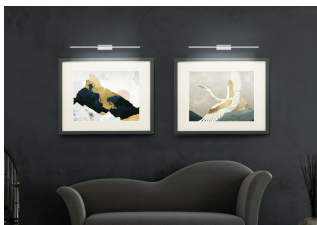

TI POTREBBERO INTERESSARE