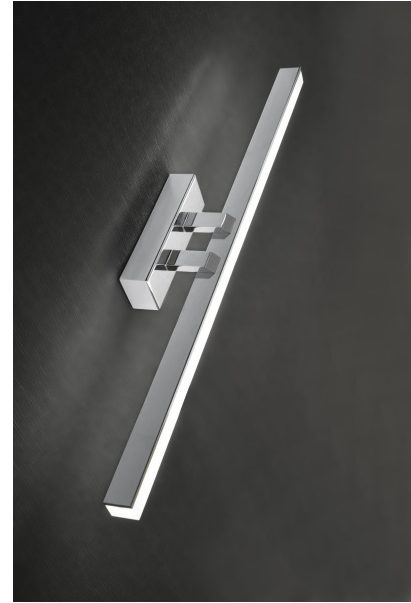

EXCLUSIVE LIGHT RULER A52 APPLIQUE LED

€ 116,00 - € 134,00

Ruler A52 applique led . La montatura è in metallo e il diffusore in metacrilato bianco satinato .

Elegante lampada da parete per illuminare un quadro o uno specchio. Puoi scegliere fra due finiture : cromo o bianco a seconda delle tue esigenze

Dimensioni : Lunghezza cm.52,50 - profondità 10 cm - altezza cm.5,5

Colore Luce 3000K-4000W K Switch

Led integrato Lm 1680 - 18W

Se hai bisogno della stessa lampada da parete più grande visita la sezione **Ti potrebbe interessare** a fine pagina

GALLERIA IMMAGINI

DESCRIZIONE PRODOTTO

Ruler A52 applique led . La montatura è in metallo e il diffusore in metacrilato bianco satinato .

Elegante lampada da parete per illuminare un quadro o uno specchio. Puoi scegliere fra due finiture :
cromo o bianco a seconda delle tue esigenze