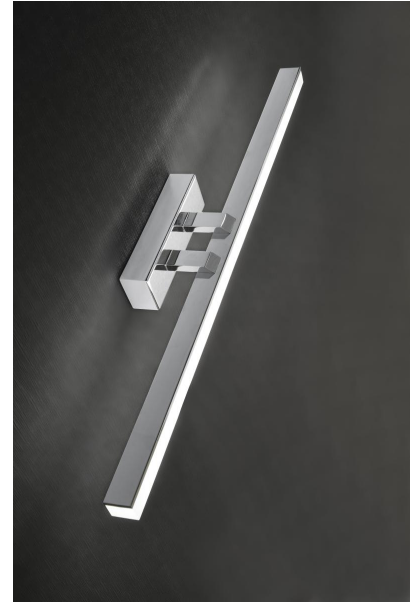

EXCLUSIVE LIGHT RULER A69 APPLIQUE LED

€ 145,00 - € 163,00

Ruler A69 applique led . La montatura è in metallo e il diffusore in metacrilato bianco satinato .

Elegante lampada da parete per illuminare un quadro o uno specchio. Puoi scegliere fra due finiture : cromo o bianco a seconda delle tue esigenze

Dimensioni : Lunghezza cm.69 - profondità 10 cm - altezza cm.5,5

Colore Luce 3000K-4000W K Switch

Led integrato Lm 2240 - 24w

Se hai bisogno della stessa lampada da parete più piccola visita la sezione Ti potrebbe interessare a fine pagina

CODICE: Ruler A69 | **Categorie:** [Novità](#), [Applique](#), [Illuminazione interni](#) | **tag:** [applique design](#), [applique quadro](#), [applique led](#)

VARIANTI

Immagine	SKU	Stock Status	Stock Quantity	Descrizione Colore	Prezzo
	Ruler A69cr Cromo			cromo	€ 163,00
	Ruler A69Wh - bianco			bianco	€ 145,00

GALLERIA IMMAGINI

DESCRIZIONE PRODOTTO

Ruler A69 applique led . La montatura è in metallo e il diffusore in metacrilato bianco satinato .

Elegante lampada da parete per illuminare un quadro o uno specchio. Puoi scegliere fra due finiture :
cromo o bianco a seconda delle tue esigenze