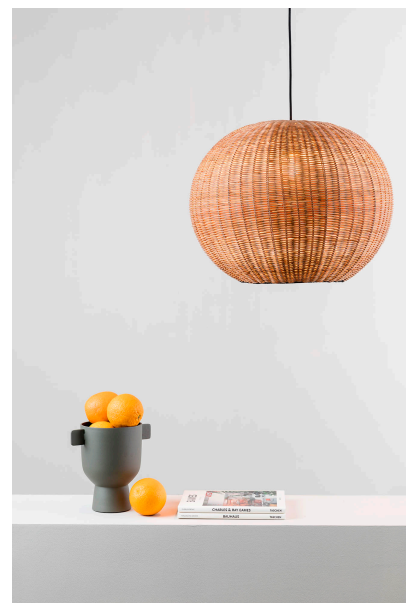

CODICE: 65134-75 | **Categorie:** [Lampade a sospensione e lampadari a sospensione](#), [Novità](#), [Illuminazione interni](#) | **tag:** [sospensione stile mediterraneo](#), [sospensione rattan](#)

GALLERIA IMMAGINI

DESCRIZIONE PRODOTTO

Haka sospensione 1 luce diam.53 in rattan è perfetta per arredamenti etnici o in stile mediterraneo. La sua forma originale e il materiale del diffusore ne fanno un oggetto unico e particolare, capace di arricchire qualsiasi ambiente .

Disponibile in tre diverse dimensioni (diametro cm.25, diametro cm. 30 e diametro cm. 53), questa lampada ti permette di scegliere la dimensione più adatta al tuo ambiente. Nella sezione **ti potrebbe interessare** puoi trovare gli altri diametri della collezione.

L'altezza massima della lampada a sospensione è di cm.200, il che la rende perfetta anche per soffitti alti. L'installazione è semplice e veloce,. La sospensione utilizza una lampadina Led E27, che non è