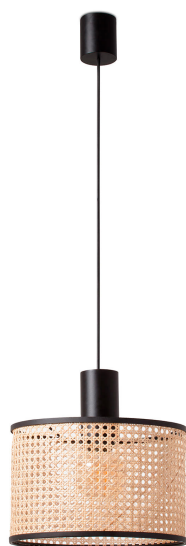

FARO BARCELONA MAMBO 320 SOSPENSIONE 1 LUCE 64315-48**€ 186,00**

La lampada a sospensione Mambo 320 con paralume in rattan è la soluzione ideale per illuminare ambienti di piccole e medie dimensioni. Con il suo design contemporaneo, la lampada si adatta facilmente a qualsiasi stile d'arredamento.

Il paralume in rattan conferisce alla lampada un aspetto naturale e caldo, che la rende perfetta per creare un'atmosfera accogliente in qualsiasi stanza. Il metallo nero del supporto della lampada aggiunge un tocco industriale, creando un contrasto interessante con il paralume.

Con un diametro di cm.32 e un'altezza massima di cm.170, questa lampada a sospensione è ideale per l'illuminazione di tavoli da pranzo, isole della cucina o altre aree della casa dove si desidera una luce focalizzata su un punto specifico.