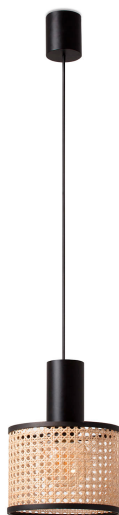

FARO BARCELONA MAMBO 210 SOSPENSIONE 1 LUCE 65315-47**€ 158,00**

La Sospensione **Mambo** è una lampada a sospensione con un design semplice ed elegante. La sua struttura è in metallo nero, mentre il paralume è in rattan.

Questa lampada ha un diametro di 21 centimetri e un'altezza massima di 170 centimetri, rendendola perfetta per illuminare ambienti di piccole dimensioni come corridoi, ingressi o angoli della casa. Per creare un'illuminazione diffusa e uniforme, puoi installare due o più lampade sopra una penisola o un piano lavoro. In questo modo, avrai sempre abbastanza luce per svolgere le tue attività quotidiane.

Inoltre, grazie alla sua forma lineare e minimalista, la **Sospensione Mambo** si adatta facilmente a qualsiasi tipo di arredamento moderno e contemporaneo.

La **collezione Mambo** comprende lampade a sospensione di diverse dimensioni, lampade da tavolo, applique e lampade da terra. Nella sezione ti potrebbe interessare puoi trovare gli altri

DESCRIZIONE PRODOTTO

La Sospensione **Mambo** è una lampada a sospensione con un design semplice ed elegante. La sua struttura è in metallo nero, mentre il paralume è in rattan.

Questa lampada ha un diametro di 21 centimetri e un'altezza massima di 170 centimetri, rendendola perfetta per illuminare ambienti di piccole dimensioni come corridoi, ingressi o angoli della casa. Per creare un'illuminazione diffusa e uniforme, puoi installare due o più lampade sopra una penisola o un piano lavoro. In questo modo, avrai sempre abbastanza luce per svolgere le tue attività quotidiane.