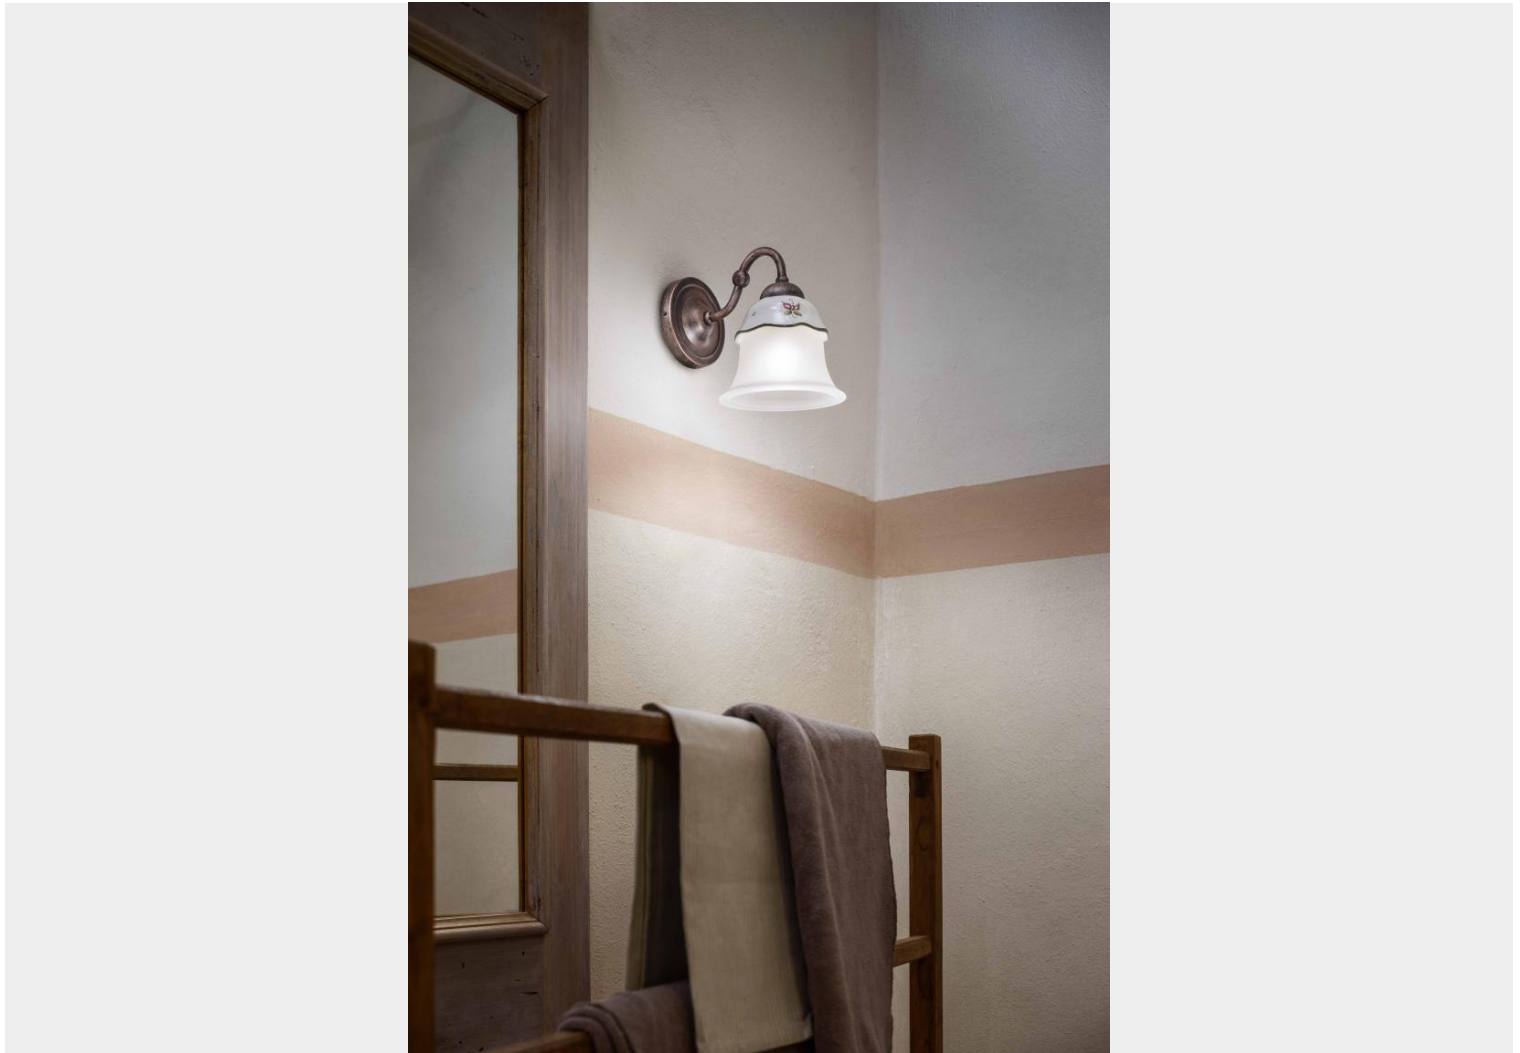

FERROLUCE CLASSIC FERRARA APPLIQUE 1 LUCE C191 AP

~~€ 239,00~~ € 183,00

Ferroluce Classic Ferrara applique 1 luce in metallo nero sfumato rame (NR). Il diffusore è in vetro con un particolare in ceramica bianca con decoro 33 DEC.SOO.

La lampada da parete è perfetta negli ambienti arredati in stile rustico.