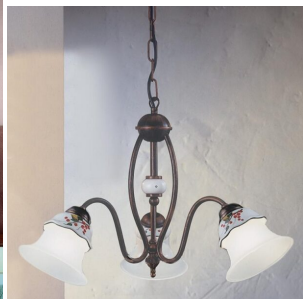

GALLERIA IMMAGINI

AG - Argento
Silver

BI - Bianco
White

BA - Bianco sfumato argento
White silver

BO - Bianco sfumato oro
White gold

DESCRIZIONE PRODOTTO

Ferroluce Classic Ferrara applique 1 luce in metallo nero sfumato rame (NR). Il diffusore è in vetro con un particolare in ceramica bianca con decoro 33 DEC.SOO.

Invia

TI POTREBBERO INTERESSARE

**Ferroluce Classic
Ferrara lumetto 1
luce C192**

**Ferroluce Classic
Ferrara plafoniera 3
luci C310**

**Ferroluce Classic
Ferrara lampadario
3 luci C194-3**

**Ferroluce Classic
Ferrara lampadario
5 luci C194-5**