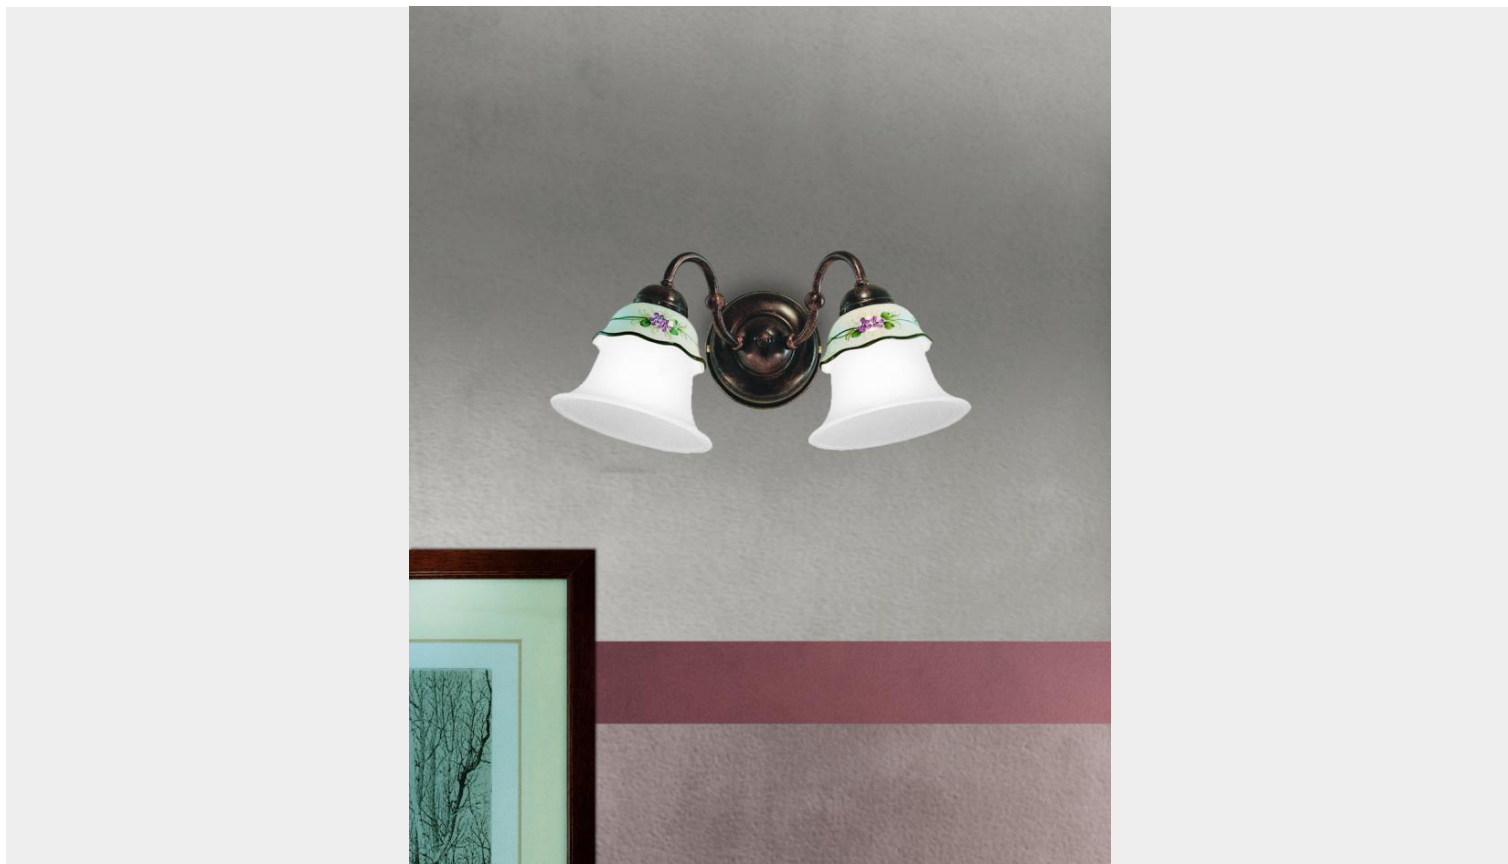

FERROLUCE CLASSIC FERRARA APPLIQUE 2 LUCI C311 AP

~~€ 415,00~~ **€ 314,00**

Ferroluce Classic Ferrara applique 2 luci in metallo nero sfumato rame (NR). Il diffusore è in vetro con un particolare in ceramica bianca con decoro 13 DEC.COO.

La lampada da parete è perfetta negli ambienti arredati in stile rustico.

Ferrara è una collezione completa: lampadari, sospensioni, lampade da parete e da tavolo. La ceramica è decorata a mano da abili artigiani.

Puoi scegliere il decoro della ceramica e la finitura della parte metallica, indicandole nella nota in fase di ordine.

CODICE: C311 AP | **Categorie:** [Illuminazione interni](#), [Applique](#), [Novità](#) | **tag:** [applique country chic](#), [applique ceramica](#)

GALLERIA IMMAGINI

AG - Argento
Silver

BI - Bianco
White

BA - Bianco sfumato argento
White silver

BO - Bianco sfumato oro
White gold

DESCRIZIONE PRODOTTO

Ferroluce Classic Ferrara applique 2 luci in metallo nero sfumato rame (NR). Il diffusore è in vetro con un particolare in ceramica bianca con decoro 13 DEC.COO.