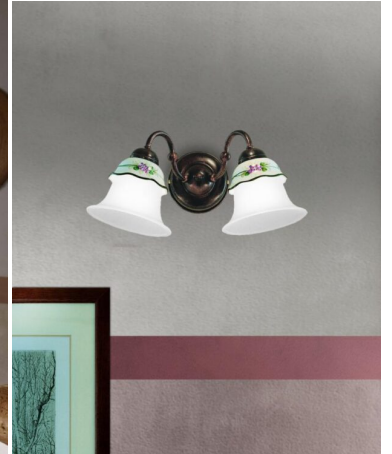

vetro acidato con particolari in ceramica bianca decoro 33 DEC.SOO. Il diametro è di cm.55 e l'altezza è regolabile.

Un lampadario in perfetto stile rustico per illuminare un soggiorno, una ampia cucina o una camera da letto.

Invia

TI POTREBBERO INTERESSARE

[Ferroluce Classic
Ferrara lumetto 1
luce C192](#)

[Ferroluce Classic
Ferrara plafoniera 3
luci C310](#)

[Ferroluce Classic
Ferrara lampadario
5 luci C194-5](#)

[Ferroluce Classic
Ferrara applique 2
luci C311 AP](#)