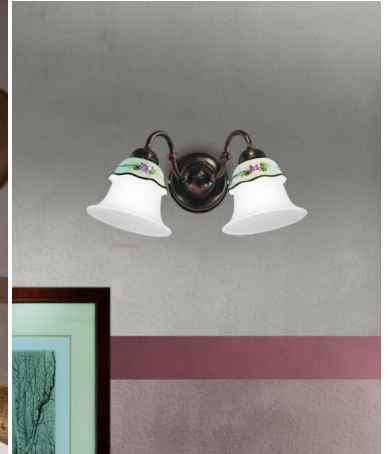

vetro acidato con particolari in ceramica bianca decoro 33 DEC.SOO. Il diametro è di cm.55 e l'altezza è regolabile.

Un lampadario in perfetto stile rustico per illuminare un soggiorno, una ampia cucina o una camera da letto.

Invia

TI POTREBBERO INTERESSARE

[Ferroluce Classic
Ferrara lumetto 1
luce C192](#)

[Ferroluce Classic
Ferrara plafoniera 3
luci C310](#)

[Ferroluce Classic
Ferrara lampadario
5 luci C194-5](#)

[Ferroluce Classic
Ferrara applique 2
luci C311 AP](#)