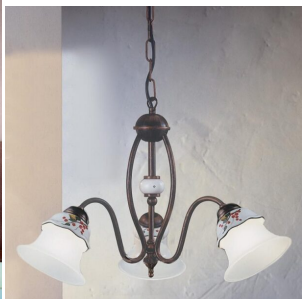

TI POTREBBERO INTERESSARE

**Ferroluce Classic
Ferrara applique 1
luce C191 AP**

**Ferroluce Classic
Ferrara sospensione
3 luci C196**

**Ferroluce Classic
Ferrara sospensione
3 luci C197**

**Ferroluce Classic
Ferrara sospensione
1 luce C190**