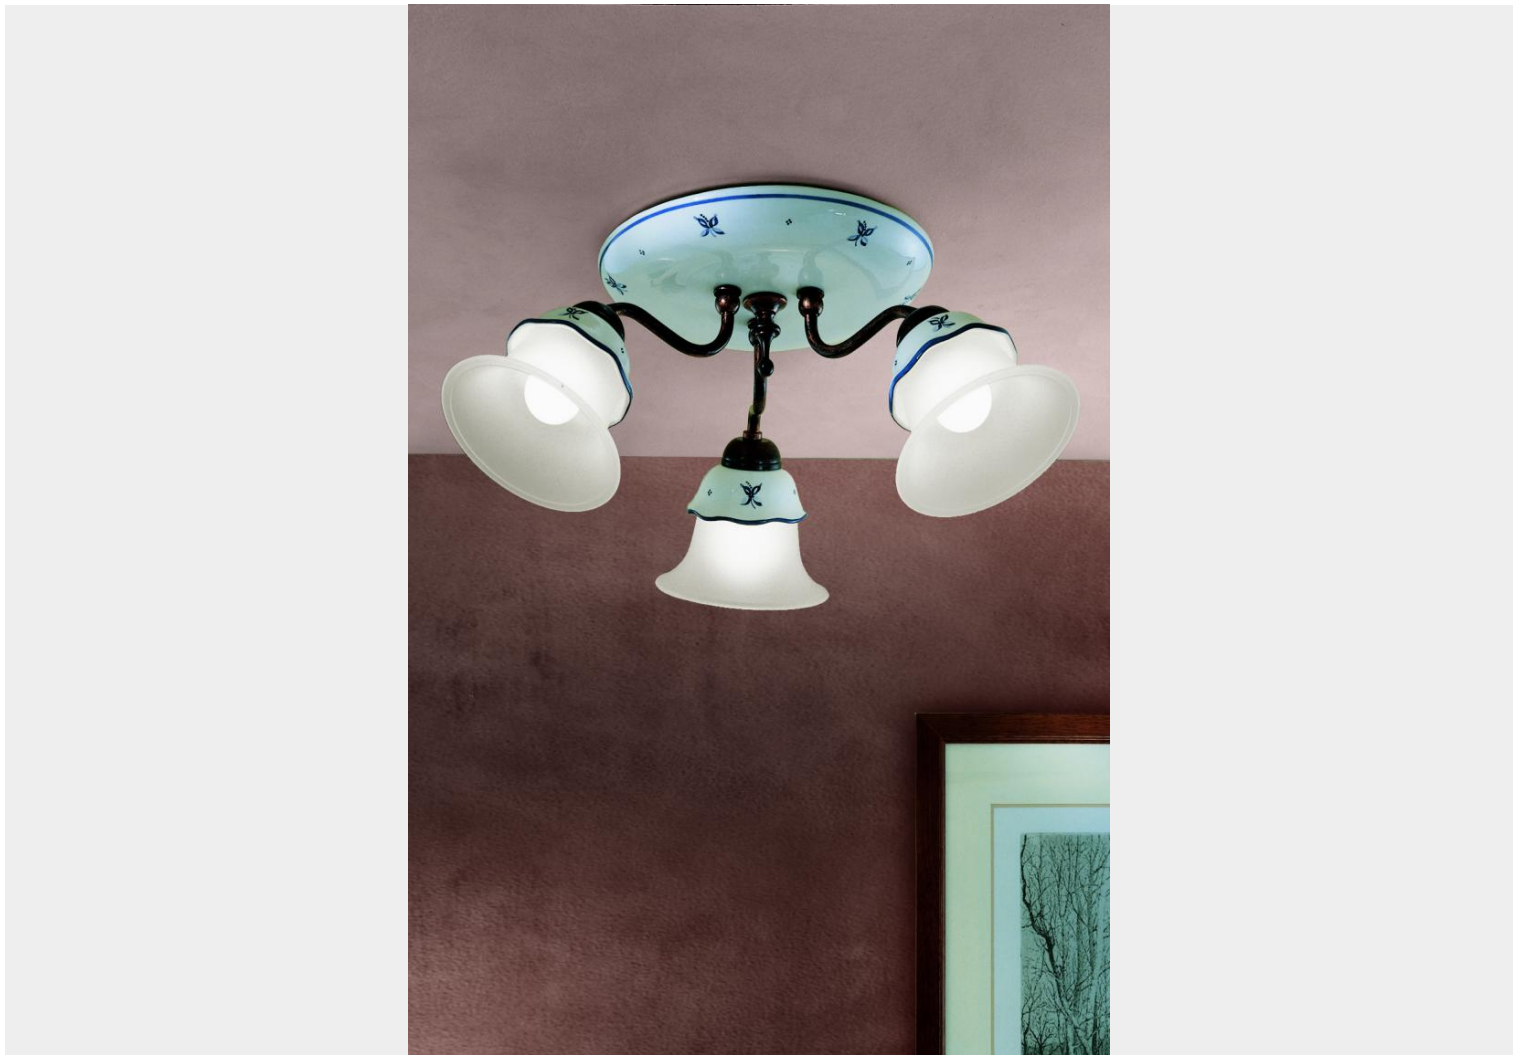

FERROLUCE CLASSIC FERRARA PLAFONIERA 3 LUCI C310

~~€ 602,00~~ **€ 452,00**

Ferroluce Classic Ferrara plafoniera 3 luci in metallo nero sfumato rame (NR). I diffusori sono in vetro acidato con particolari in ceramica bianca decoro 38 DEC.SOO. Il diametro è di cm.50.

Una plafoniera dal design rustico per illuminare un soggiorno, una ampia cucina o una camera da

letto.

Ferrara è una collezione completa: lampadari, sospensioni, lampade da parete e da tavolo. La ceramica è decorata a mano da abili artigiani.

Puoi scegliere il decoro della ceramica e la finitura della parte metallica, indicandole nella nota in fase di ordine

CODICE: C310 | **Categorie:** [Illuminazione interni](#), [Plafoniere](#), [Novità](#) | **tag:** [Plafoniera country chic](#), [plafoniera ceramica](#)

GALLERIA IMMAGINI

AG - Argento
Silver

BI - Bianco
White

BA - Bianco sfumato argento
White silver

BO - Bianco sfumato oro
White gold

DESCRIZIONE PRODOTTO

Ferroluce Classic Ferrara plafoniera 3 luci in metallo nero sfumato rame (NR). I diffusori sono in vetro acidato con particolari in ceramica bianca decoro 38 DEC.SOO. Il diametro è di cm.50.