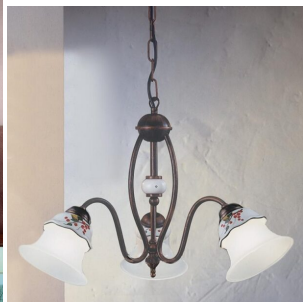

GALLERIA IMMAGINI

AG - Argento
Silver

BI - Bianco
White

BA - Bianco sfumato argento
White silver

BO - Bianco sfumato oro
White gold

DESCRIZIONE PRODOTTO

Ferroluce Classic Ferrara sospensione 3 luci . Una lampada a sospensione a 3 luci su base rettangolare. I diffusori sono in vetro acidato mentre la base e i particolari sono in ceramica bianca con decoro 38 DEC.SOB. Il particolare in metallo è nero sfumato rame (NR). Il cavo intrecciato bianco permette di regolare l'altezza di ciascuna lampada.

Invia

TI POTREBBERO INTERESSARE

**Ferroluce Classic
Ferrara lumetto 1
luce C192**

**Ferroluce Classic
Ferrara plafoniera 3
luci C310**

**Ferroluce Classic
Ferrara lampadario
3 luci C194-3**

**Ferroluce Classic
Ferrara lampadario
5 luci C194-5**