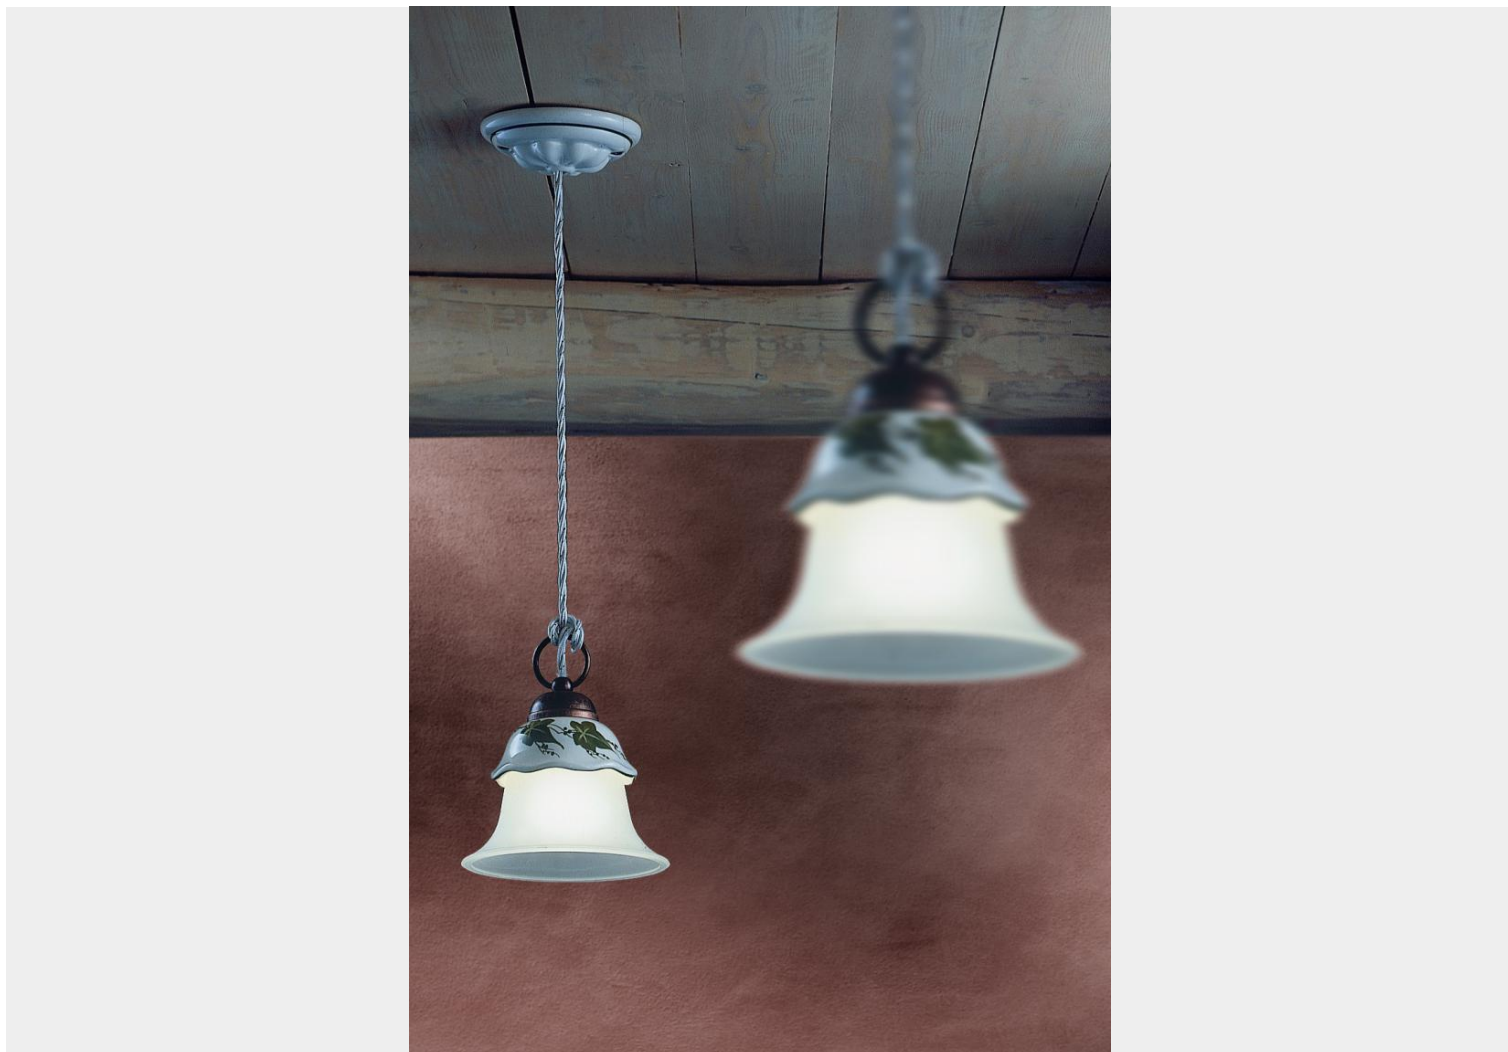

FERROLUCE CLASSIC FERRARA SOSPENSIONE 1 LUCE C190

~~€ 154,00~~ Il prezzo originale era:
€ 154,00. € 140,00 Il prezzo attuale è: **€ 140,00.**

Ferroluce Classic Ferrara sospensione 1 luce, con vetro acidato e ceramica lucida bianca con decoro 04 dec U00. Il particolare in metallo è nero sfumato rame. Il cavo intrecciato bianco ti permette di regolare l'altezza. Il diametro è di cm.15

Una lampada a sospensione indicata per illuminare una penisola della cucina, installandone anche più di una per avere più luce. Perfetta anche in ambienti di piccole dimensioni o nelle zone di passaggio.

AG - Argento
Silver

BI - Bianco
White

BA - Bianco sfumato argento
White silver

BO - Bianco sfumato oro
White gold

DESCRIZIONE PRODOTTO

Ferroluce Classic Ferrara sospensione 1 luce, con vetro acidato e ceramica lucida bianca con decoro 04 dec UOO. Il particolare in metallo è nero sfumato rame. Il cavo intrecciato bianco ti permette di regolare l'altezza. Il diametro è di cm.15