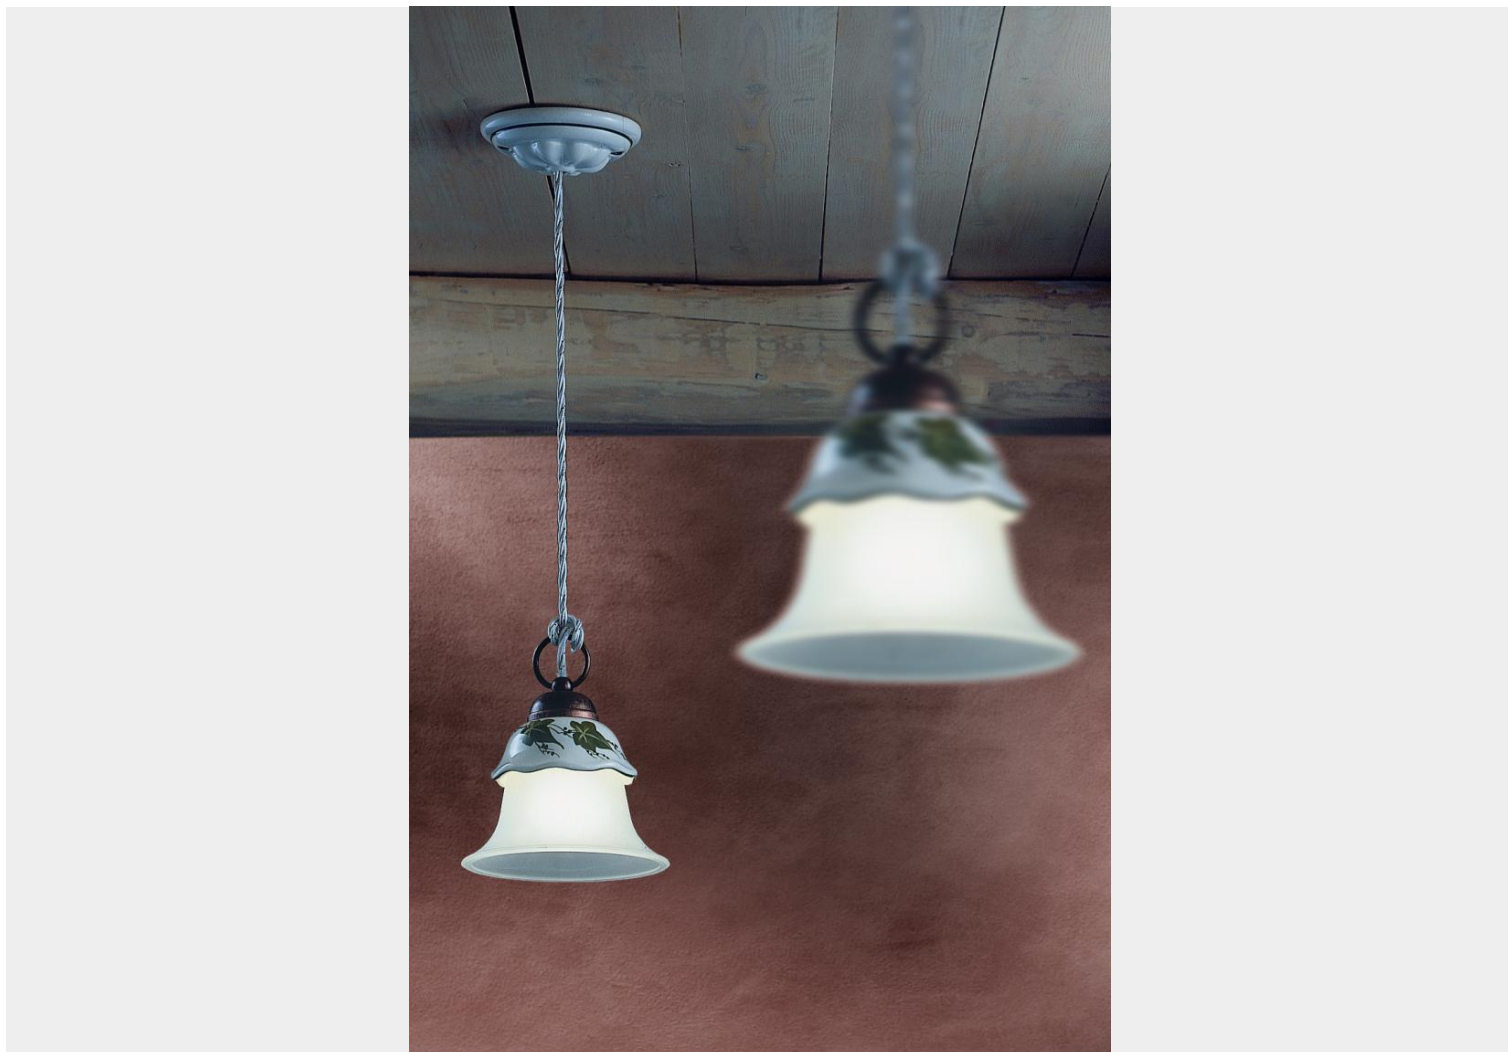

FERROLUCE CLASSIC FERRARA SOSPENSIONE 1 LUCE C190

~~€ 154.213,00~~ Il prezzo originale era:
€ 154.213,00. € 163,00 Il prezzo attuale è:
€ 163,00.

Ferroluce Classic Ferrara sospensione 1 luce, con vetro acidato e ceramica lucida bianca con decoro 04 dec UOO. Il particolare in metallo è nero sfumato rame. Il cavo intrecciato bianco ti permette di regolare l'altezza. Il diametro è di cm.15

Una lampada a sospensione indicata per illuminare una penisola della cucina, installandone anche più di una per avere più luce. Perfetta anche in ambienti di piccole dimensioni o nelle zone di passaggio.

AG - Argento
Silver

BI - Bianco
White

BA - Bianco sfumato argento
White silver

BO - Bianco sfumato oro
White gold

DESCRIZIONE PRODOTTO

Ferroluce Classic Ferrara sospensione 1 luce, con vetro acidato e ceramica lucida bianca con decoro 04 dec UOO. Il particolare in metallo è nero sfumato rame. Il cavo intrecciato bianco ti permette di regolare l'altezza. Il diametro è di cm.15