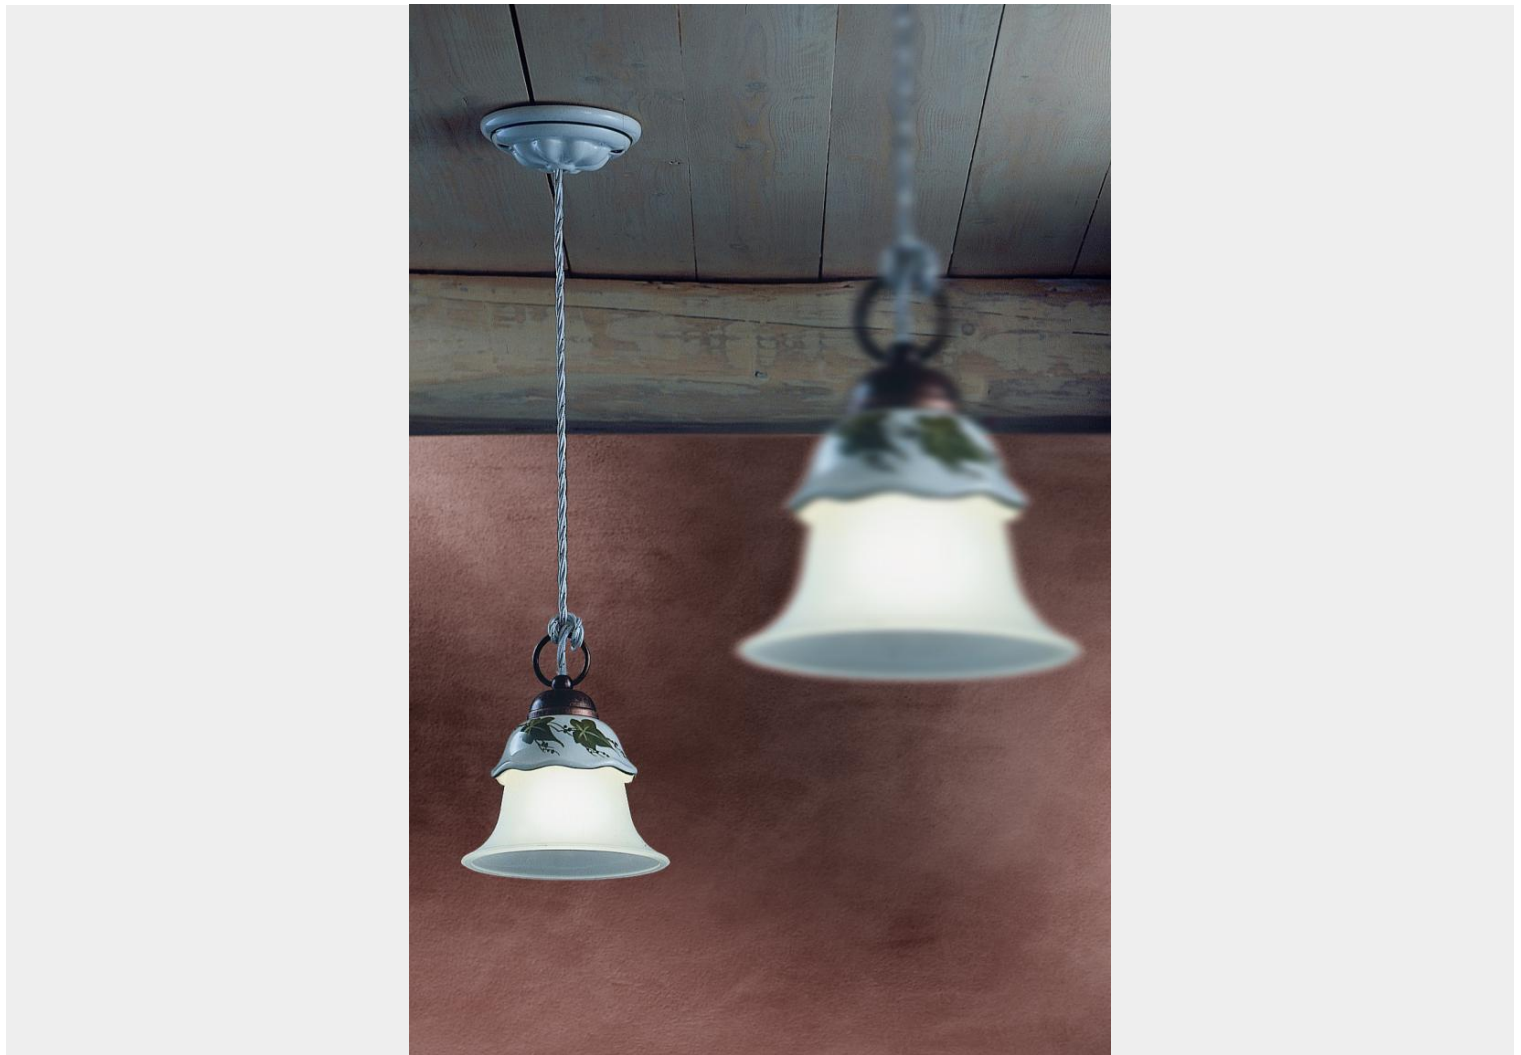

FERROLUCE CLASSIC FERRARA SOSPENSIONE 1 LUCE C190

~~€ 154.213,00~~ **€ 163,00**

Ferroluce Classic Ferrara sospensione 1 luce, con vetro acidato e ceramica lucida bianca con decoro 04 dec UOO. Il particolare in metallo è nero sfumato rame. Il cavo intrecciato bianco ti permette di regolare l'altezza. Il diametro è di cm.15

Una lampada a sospensione indicata per illuminare una penisola della cucina, installandone

anche più di una per avere più luce. Perfetta anche in ambienti di piccole dimensioni o nelle zone di passaggio.

AG - Argento
Silver

BI - Bianco
White

BA - Bianco sfumato argento
White silver

BO - Bianco sfumato oro
White gold

DESCRIZIONE PRODOTTO

Ferroluce Classic Ferrara sospensione 1 luce, con vetro acidato e ceramica lucida bianca con decoro 04 dec UOO. Il particolare in metallo è nero sfumato rame. Il cavo intrecciato bianco ti permette di regolare l'altezza. Il diametro è di cm.15