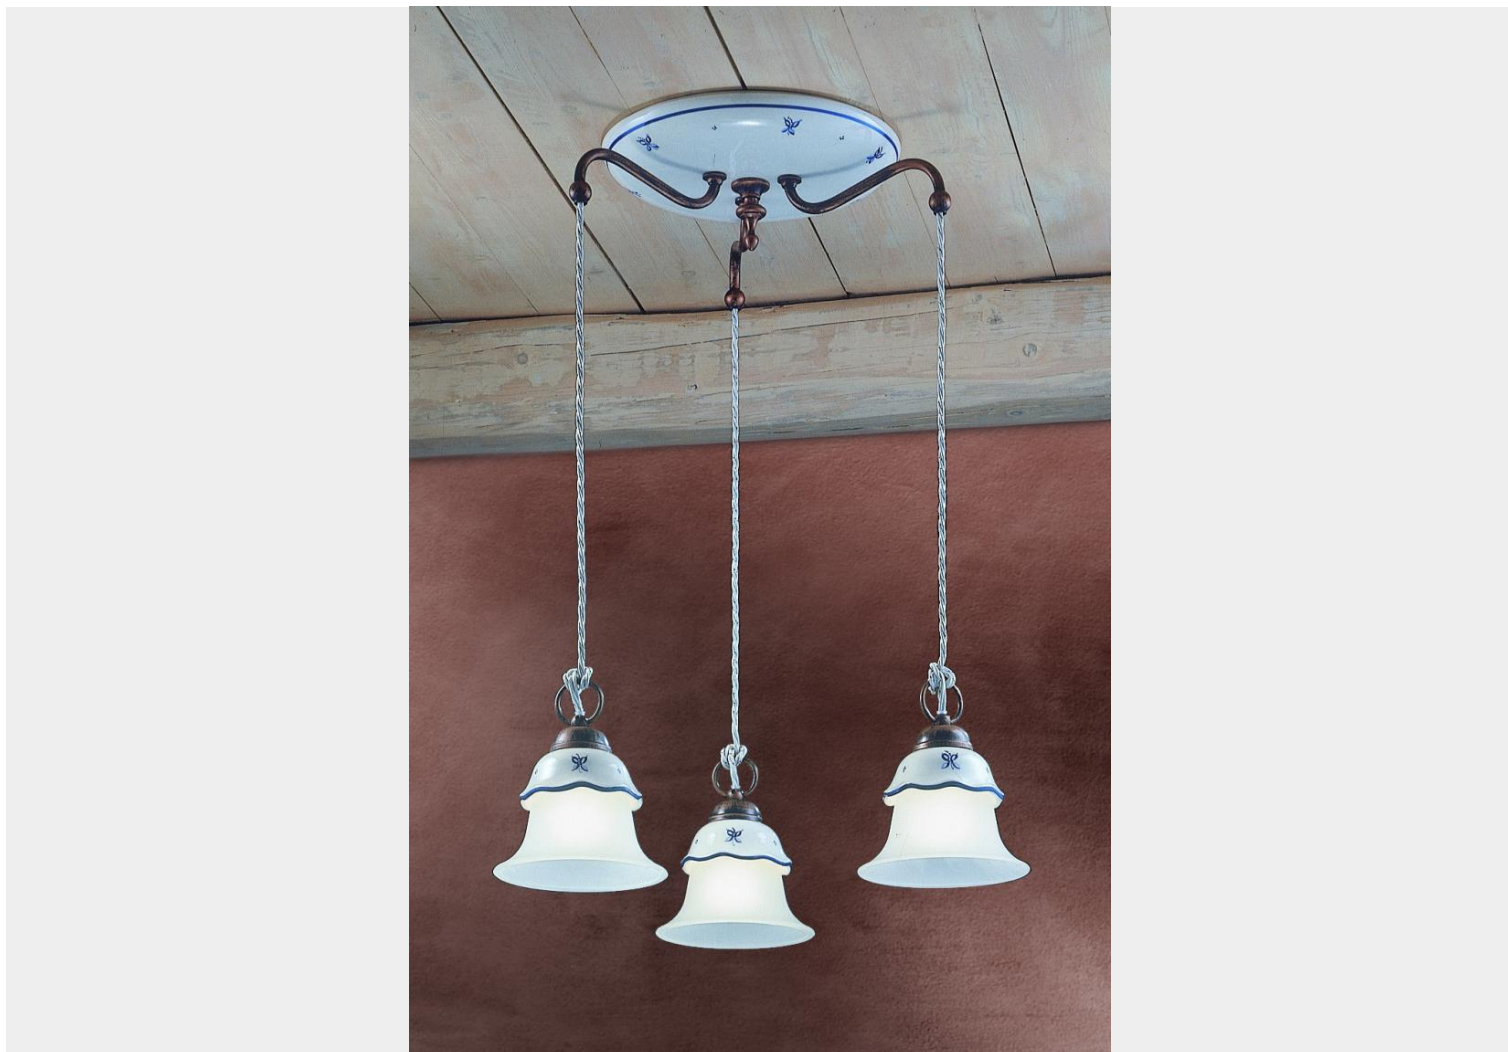

FERROLUCE CLASSIC FERRARA SOSPENSIONE 3 LUCI C196

~~€ 694,00~~ **€ 522,00**

Ferroluce Classic Ferrara sospensione 3 luci . Una lampada a sospensione a 3 luci su base tonda. I diffusori sono in vetro acidato mentre la base e i particolari sono in ceramica bianca con decoro 38 DEC.SOB. Il particolare in metallo è nero sfumato rame (NR). Il cavo intrecciato bianco permette di regolare l'altezza di ciascuna lampada.

Il diametro è di cm.50

Ideale per illuminare cucine, soggiorni e sale da pranzo arredate in stile country chic.

Ferrara è una collezione completa: lampadari, sospensioni, lampade da parete e da tavolo. La ceramica è decorata a mano da abili artigiani.

Puoi scegliere il decoro della ceramica e la finitura della parte metallica, indicandole nella nota in fase di ordine

CODICE: C196 | **Categorie:** [Novità](#), [Lampade a sospensione e lampadari a sospensione](#), [Illuminazione interni](#) | **tag:** [sospensione country chic](#), [sospensione 3 luci ceramica](#), [sospensione ceramica](#)

GALLERIA IMMAGINI

AG - Argento
Silver

BI - Bianco
White

BA - Bianco sfumato argento
White silver

BO - Bianco sfumato oro
White gold

DESCRIZIONE PRODOTTO

Ferroluce Classic Ferrara sospensione 3 luci . Una lampada a sospensione a 3 luci su base tonda. I diffusori sono in vetro acidato mentre la base e i particolari sono in ceramica bianca con decoro 38 DEC.SOB. Il particolare in metallo è nero sfumato rame (NR). Il cavo intrecciato bianco permette di regolare l'altezza di ciascuna lampada.