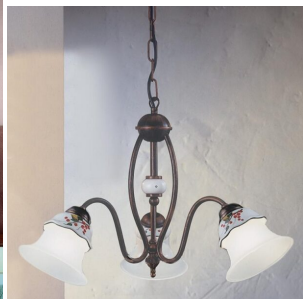

GALLERIA IMMAGINI

AG - Argento
Silver

BI - Bianco
White

BA - Bianco sfumato argento
White silver

BO - Bianco sfumato oro
White gold

DESCRIZIONE PRODOTTO

Ferroluce Classic Ferrara sospensione 3 luci . Una lampada a sospensione a 3 luci su base tonda. I diffusori sono in vetro acidato mentre la base e i particolari sono in ceramica bianca con decoro 38 DEC.SOB. Il particolare in metallo è nero sfumato rame (NR). Il cavo intrecciato bianco permette di regolare l'altezza di ciascuna lampada.

Invia

TI POTREBBERO INTERESSARE

**Ferroluce Classic
Ferrara lumetto 1
luce C192**

**Ferroluce Classic
Ferrara plafoniera 3
luci C310**

**Ferroluce Classic
Ferrara lampadario
3 luci C194-3**

**Ferroluce Classic
Ferrara lampadario
5 luci C194-5**