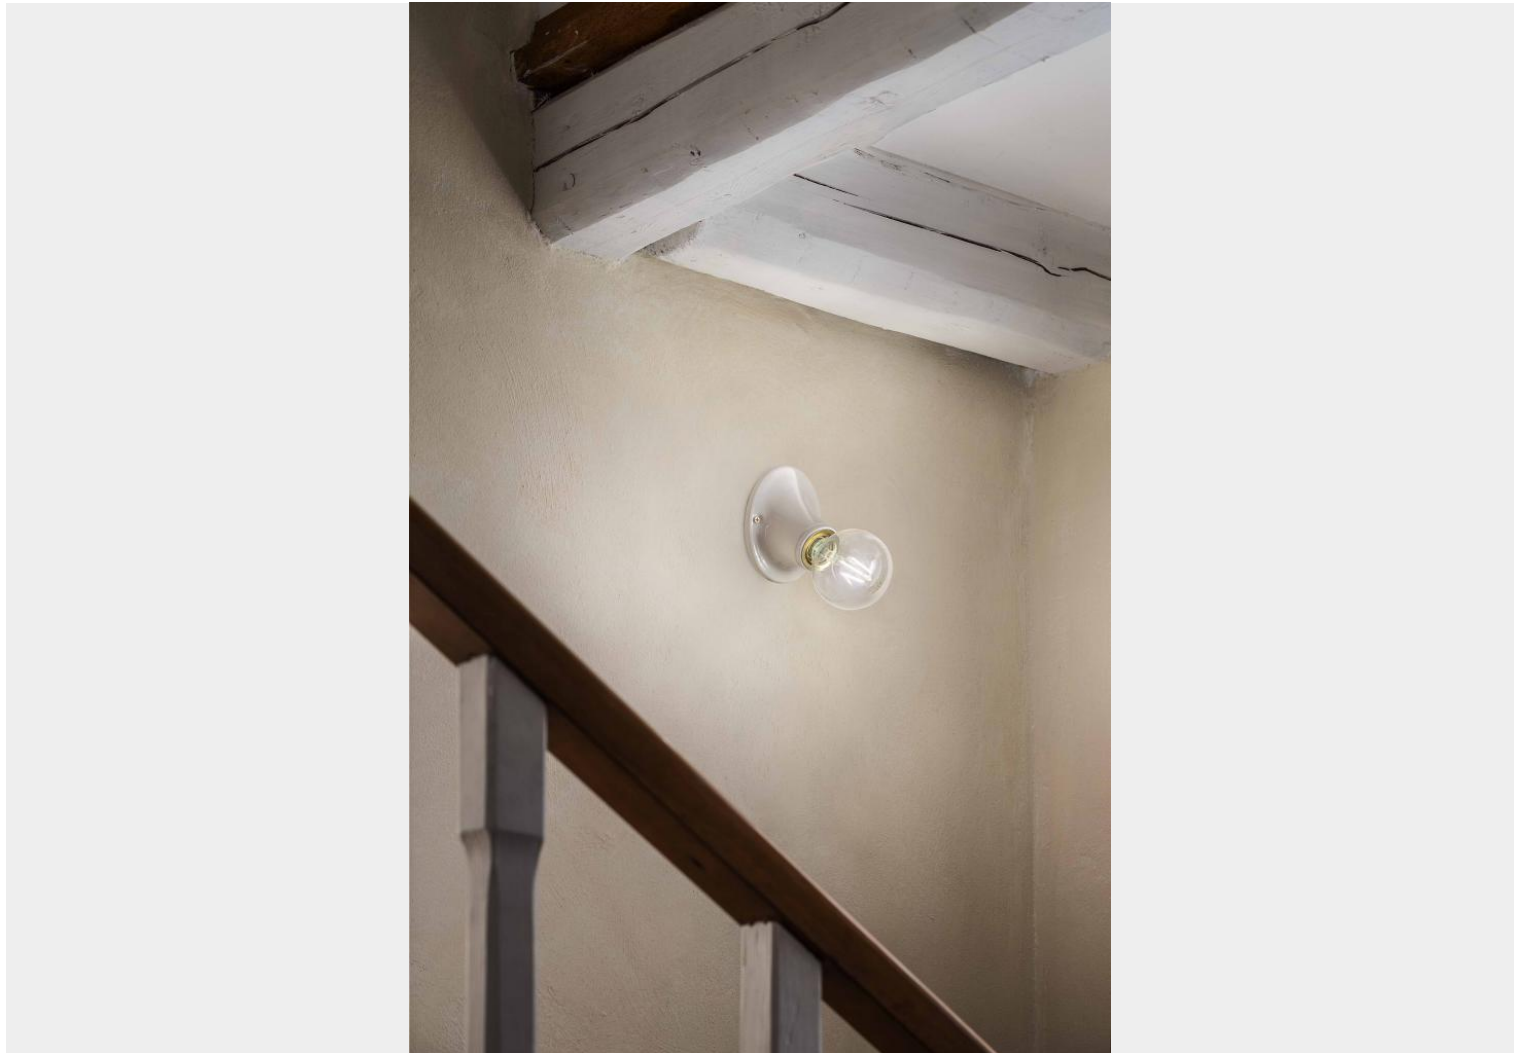

## **FERROLUCE CLASSIC APPLIQUE 1 LUCE C115 - TRIESTE**

**~~€ 131,00~~ € 98,00**

Applique 1 luce in ceramica bianca lucida,

Dal design semplice, è perfetta per illuminare zone di passaggio, come ingressi, corridoi e scale, soggiorni e camere da letto.

## DESCRIZIONE PRODOTTO

Applique 1 luce in ceramica bianca lucida,

Dal design semplice, è perfetta per illuminare zone di passaggio, come ingressi, corridoi e scale, soggiorni e camere da letto.

Puoi personalizzare il prodotto scegliendo il decoro che più ti piace, indicandolo nelle note al momento dell'ordine