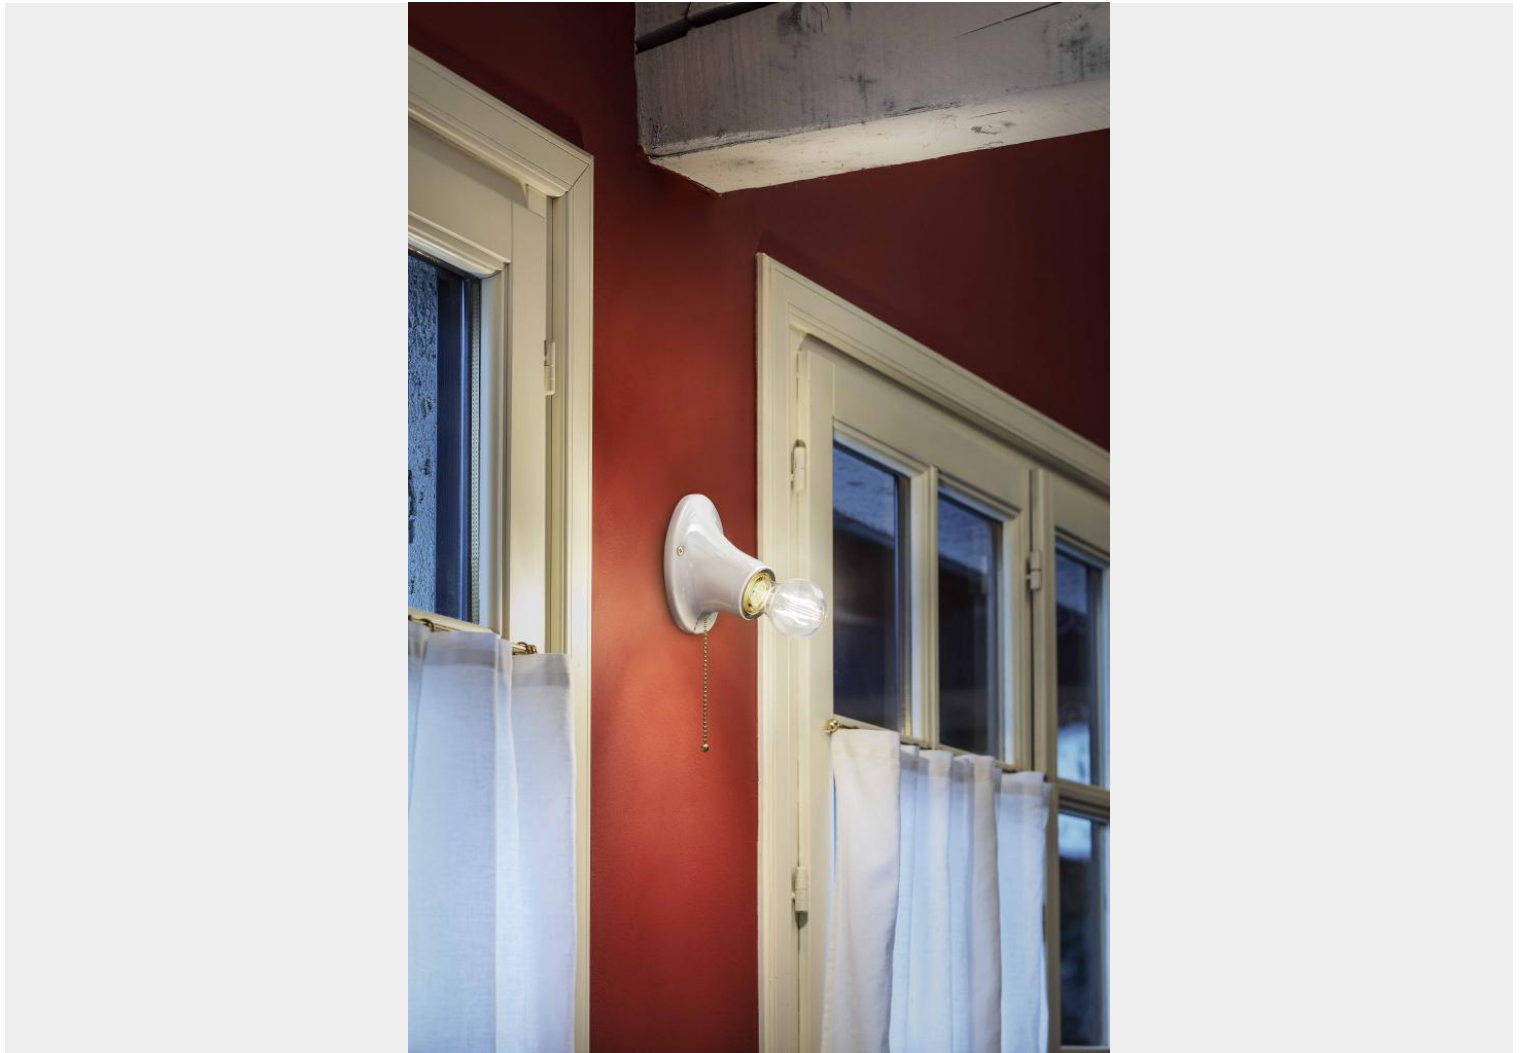

## **FERROLUCE CLASSIC APPLIQUE 1 LUCE C115-1 - TRIESTE**

**~~€ 218,00~~ € 167,00**

Applique 1 luce in ceramica bianca lucida con interruttore a catenella

Dal design semplice, è perfetta per illuminare zone di passaggio, come ingressi, corridoi e scale, soggiorni e camere da letto.

## DESCRIZIONE PRODOTTO

Applique 1 luce in ceramica bianca lucida con interruttore a catenella

Dal design semplice, è perfetta per illuminare zone di passaggio, come ingressi, corridoi e scale, soggiorni e camere da letto.