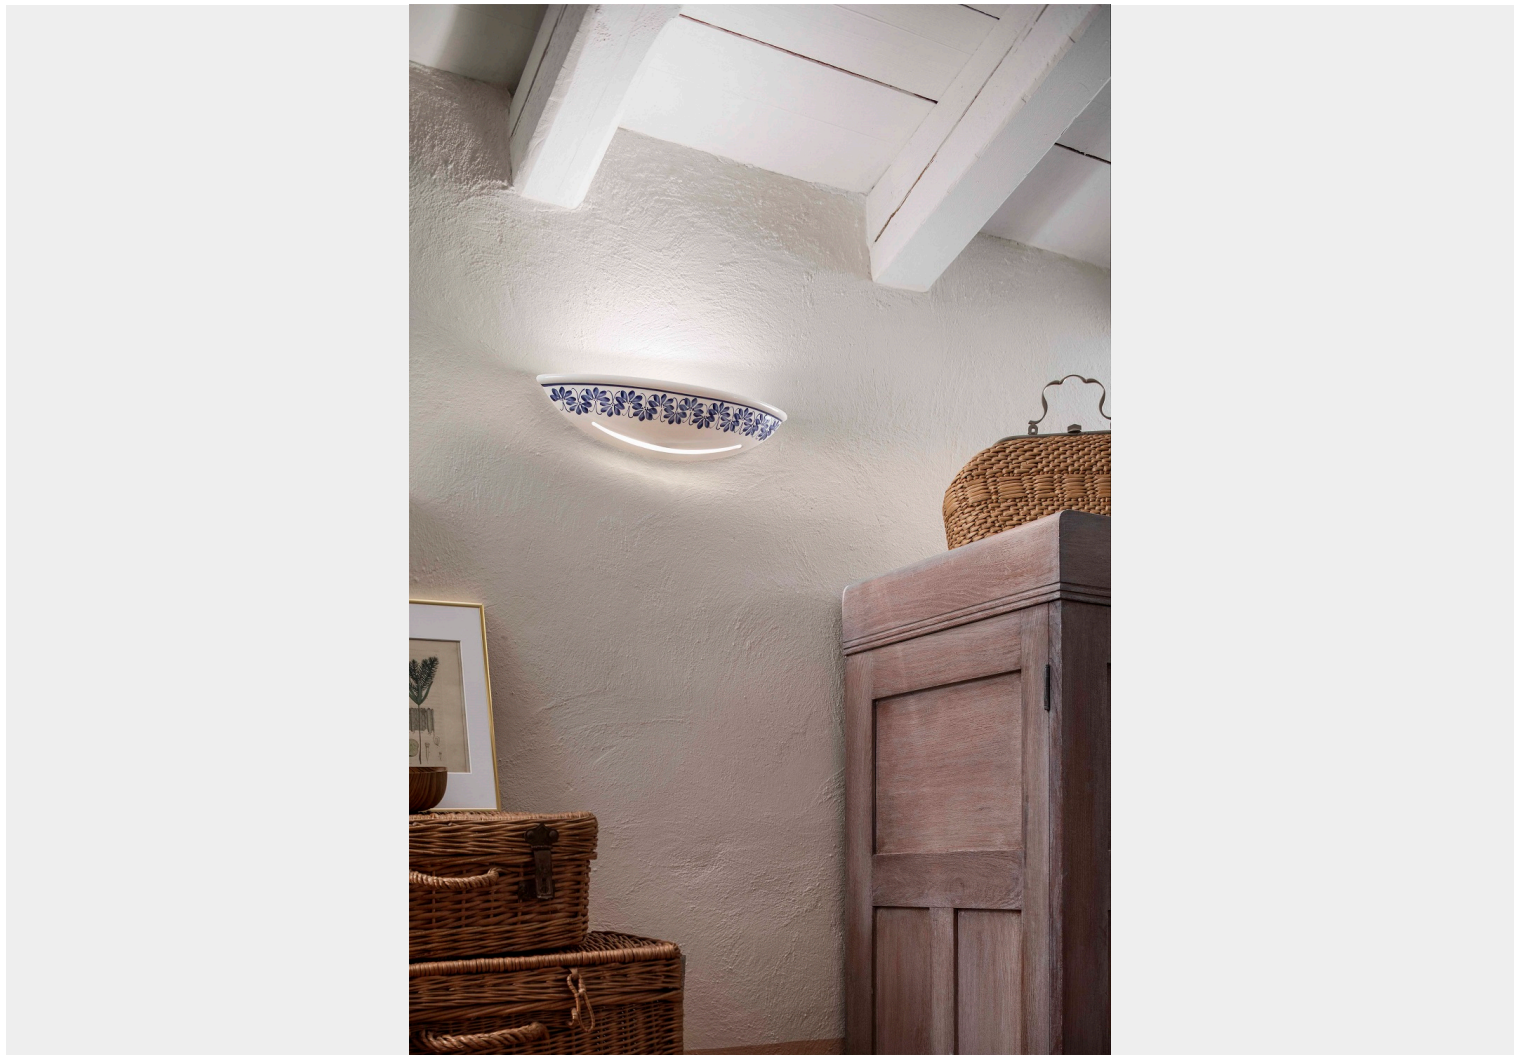

## FERROLUCE CLASSIC APPLIQUE 1 LUCE C304 - TRIESTE

~~€ 233,00~~ **€ 175,00**

Applique alogeno in ceramica con decoro 28.DEC.WOB filo blu. Disponibile anche con attacco E14

Una lampada a muro che, grazie al suo design, diffonde un fascio di luce indiretta sia sopra che sotto. E' perfetta per illuminare zone di passaggio, come ingressi, corridoi e scale, soggiorni e

## DESCRIZIONE PRODOTTO

Applique alogeno in ceramica con decoro 28.DEC.WOB filo blu. Disponibile anche con attacco E14

Una lampada a muro che, grazie al suo design, diffonde un fascio di luce indiretta sia sopra che sotto. E' perfetta per illuminare zone di passaggio, come ingressi, corridoi e scale, soggiorni e camere da letto.