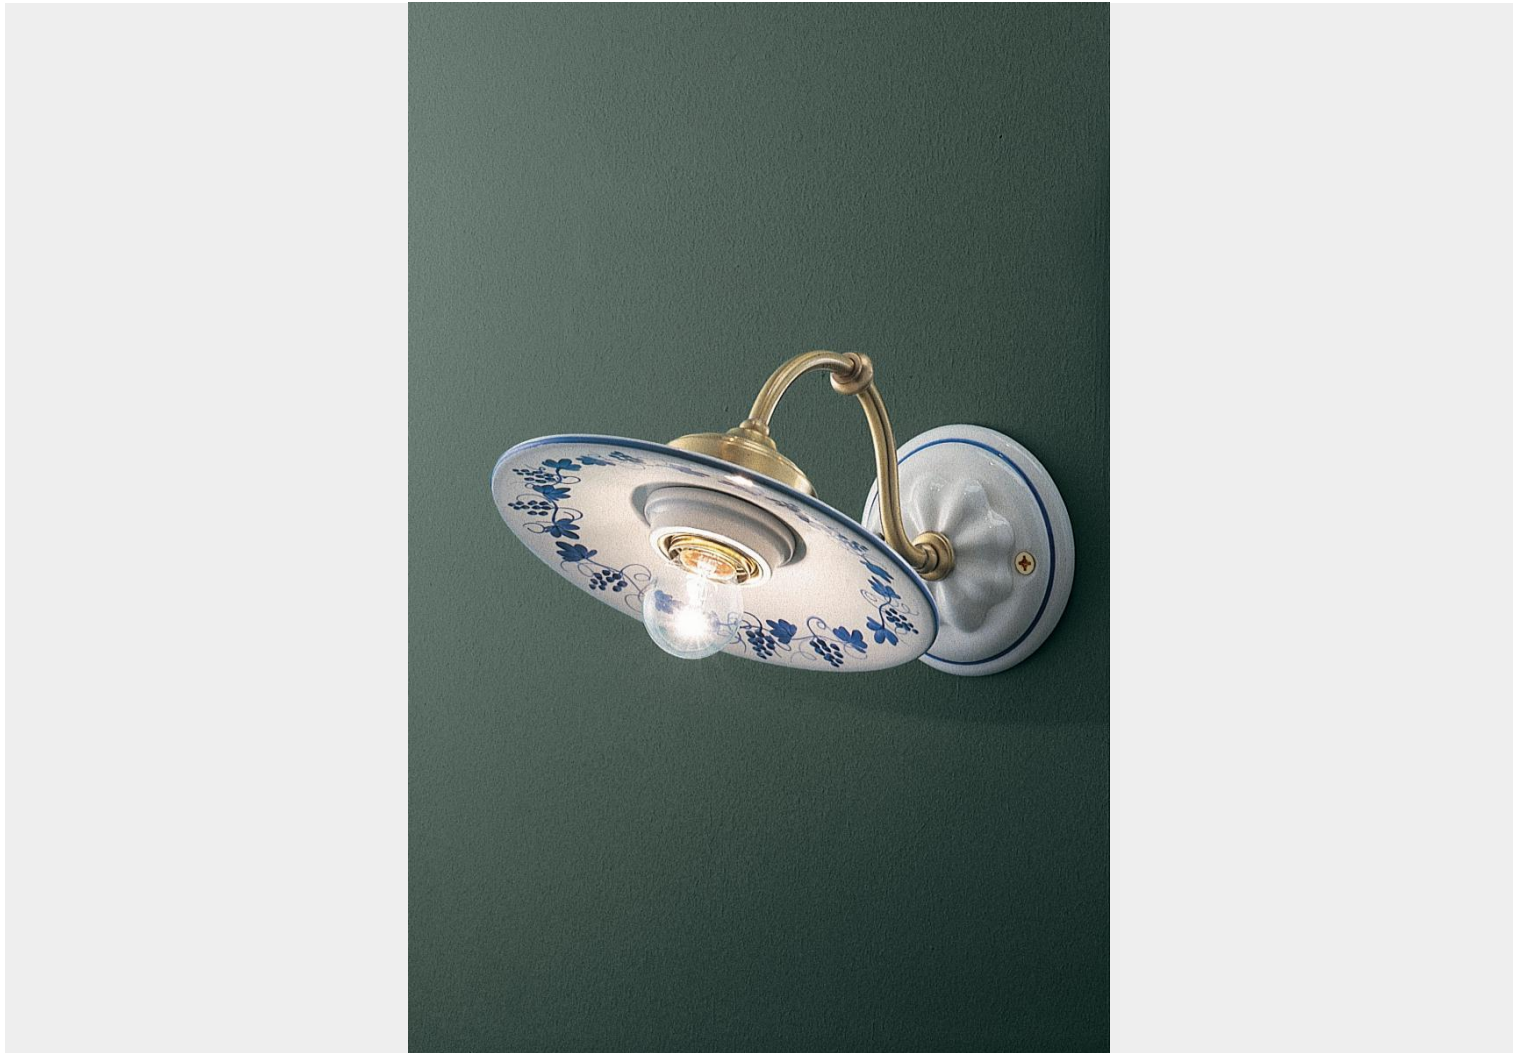

**FERROLUCE CLASSIC ASTI APPLIQUE 1 LUCE C140**

**€ ~~312,00~~ € 237,00**

Ferroluce Classic Asti applique 1 luce C140 in metallo ottone sfumato (OS) e diffusore in ceramica con decoro 08.DEC.LOB. Una lampada da parete indicata per illuminare soggiorni, camere da letto, corridoi ed anche ingressi arredati in stile country. Asti è sicuramente una collezione dalle linee essenziali che rievocano le forme del passato, Ogni pezzo della collezione è dipinto a mano da abili artigiani.

La serie è composta da sospensioni, bilancieri, applique, lumetti e plafoniere. E' una collezione completa perchè vi è una ampia scelta delle finiture disponibili dei diffusori in ceramica e delle montature.

## DESCRIZIONE PRODOTTO

Ferroluce Classic Asti applique 1 luce C140 in metallo ottone sfumato (OS) e diffusore in ceramica con decoro 08.DEC.LOB

Una lampada da parete Indicata per illuminare soggiorni, camere da letto, corridoi ed anche ingressi arredati in stile country.