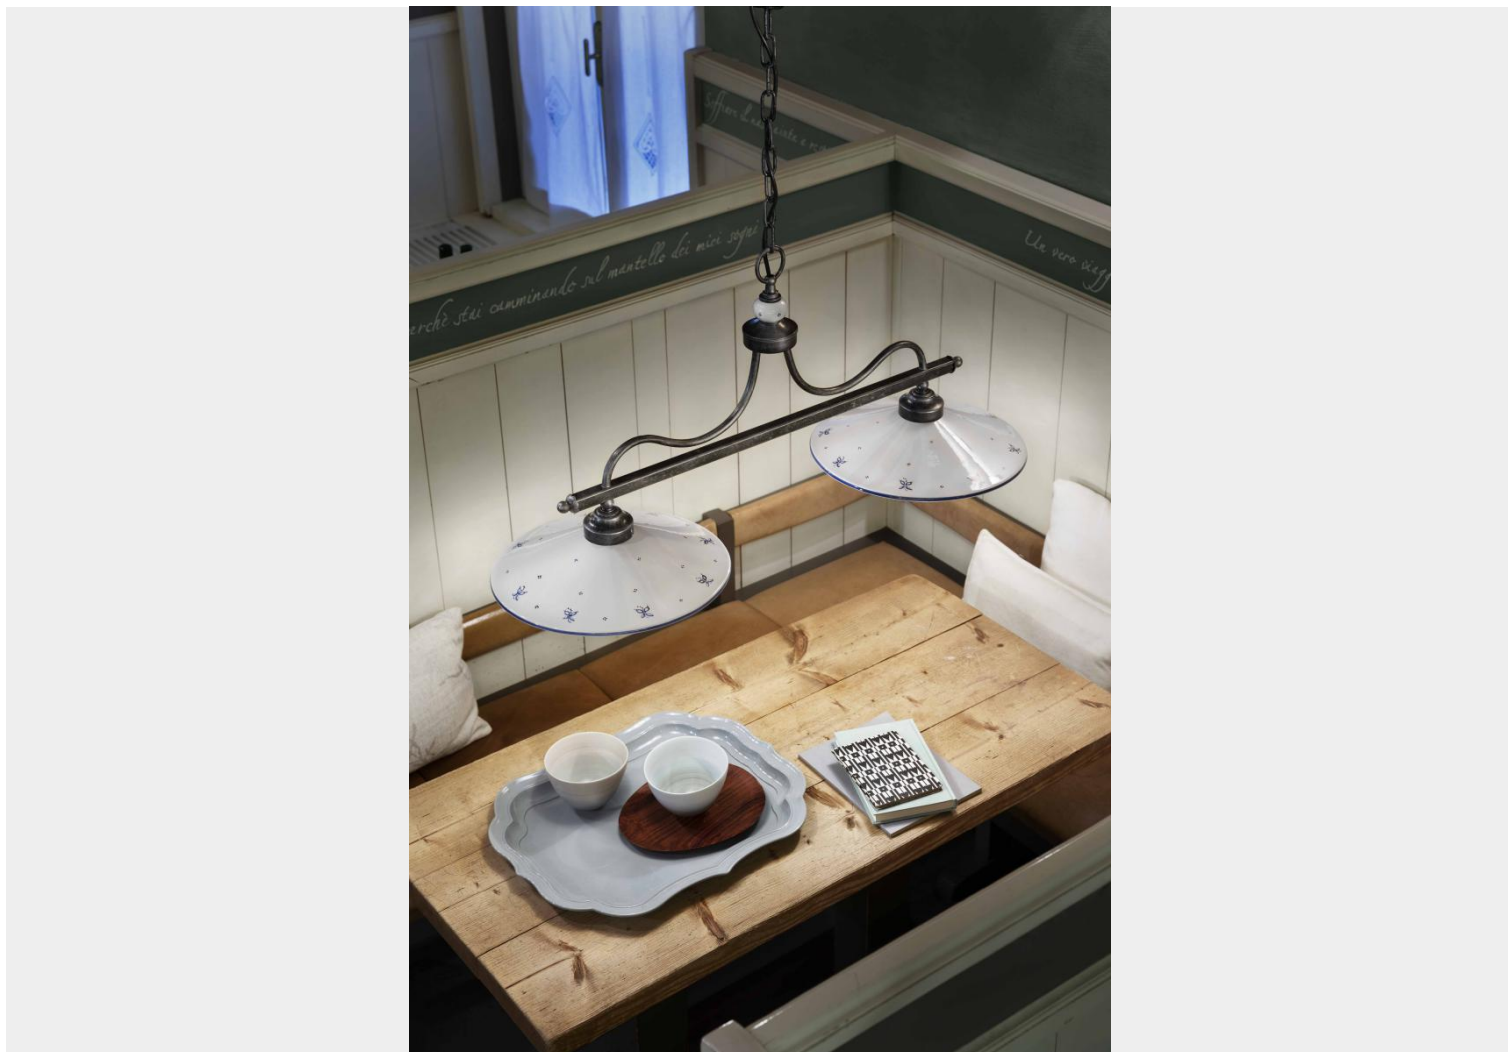

## FERROLUCE CLASSIC- ASTI - BILANCIERE 2 LUCI - C158

**€ ~~1.019,00~~ € 764,00**

Bilanciere 2 luci in metallo nero sfumato argento (NA) e diffusori in ceramica con decoro 38.DEC.SOB blu.

Una lampada a sospensione dalla linea semplice, consigliata per illuminare il tavolo da pranzo del soggiorno o della cucina arredate in stile country