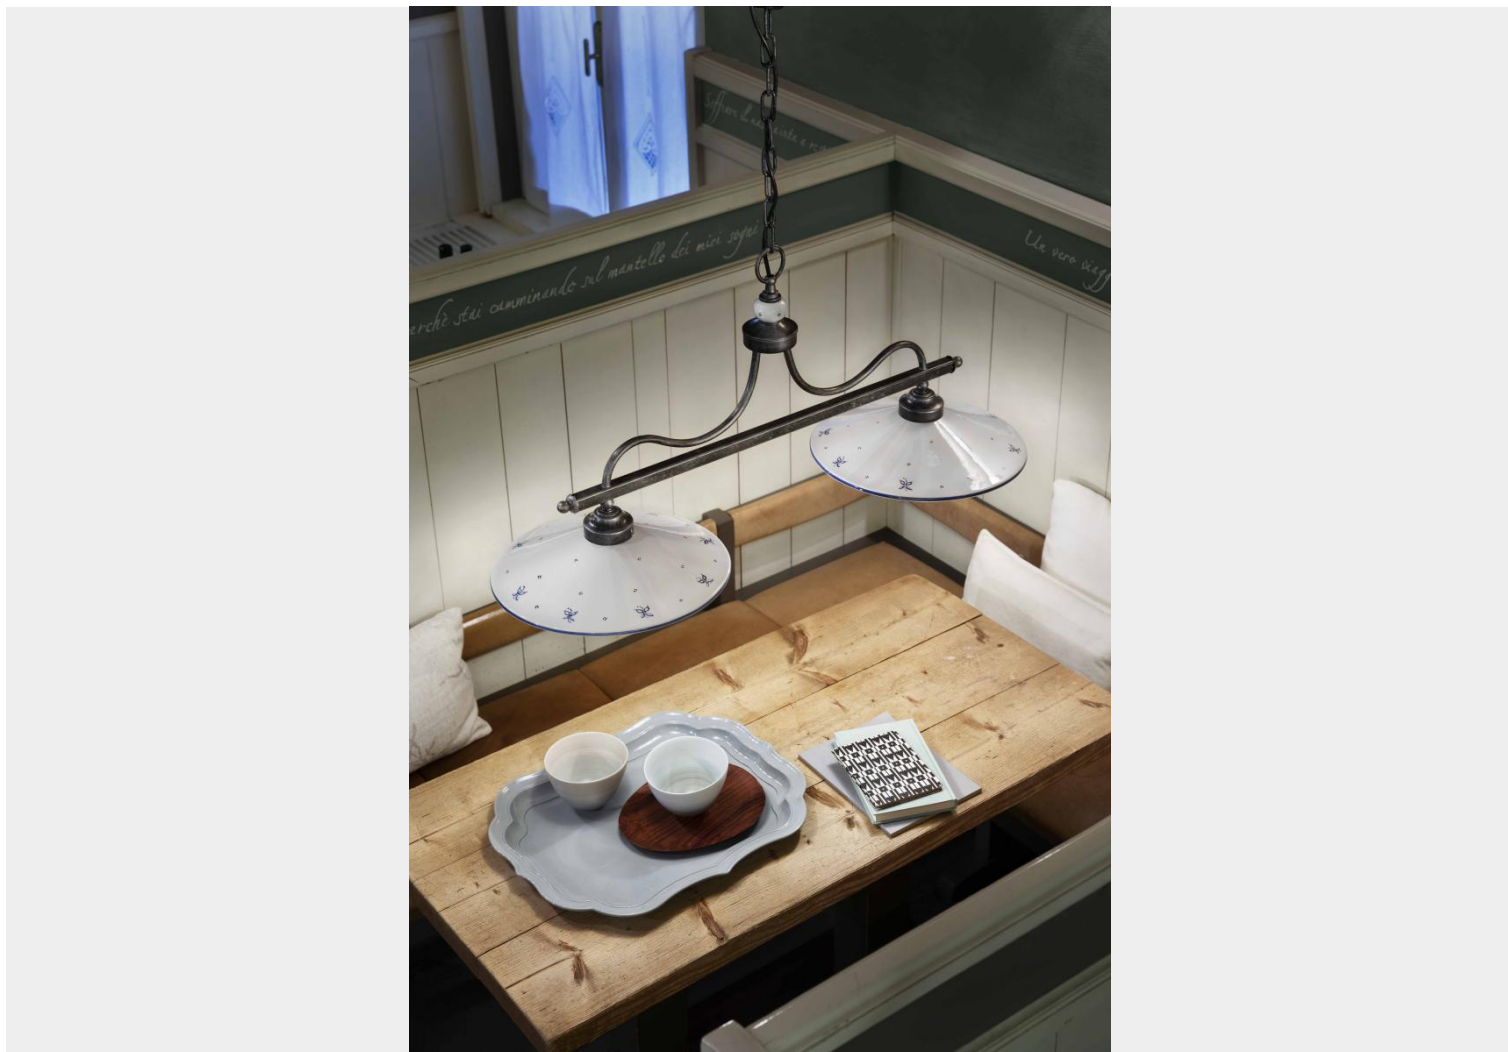

## FERROLUCE CLASSIC- ASTI - BILANCIERE 2 LUCI - C158

~~€ 772,00~~ Il prezzo originale era:  
~~€ 772,00.~~ € 702,00 Il prezzo attuale è: € 702,00.

Bilanciere 2 luci in metallo nero sfumato argento (NA) e diffusori in ceramica con decoro 38.DEC.SOB blu.

Una lampada a sospensione dalla linea semplice, consigliata per illuminare il tavolo da pranzo

del soggiorno o della cucina arredate in stile country

Asti è una collezione dalle linee essenziali che rievocano le forme del passato, Ogni pezzo della collezione è dipinto a mano da abili artigiani.

## DESCRIZIONE PRODOTTO

Bilanciere 2 luci in metallo nero sfumato argento (NA) e diffusori in ceramica con decoro 38.DEC.SOB blu.

Una lampada a sospensione dalla linea semplice, consigliata per illuminare il tavolo da pranzo del soggiorno o della cucina arredate in stile country